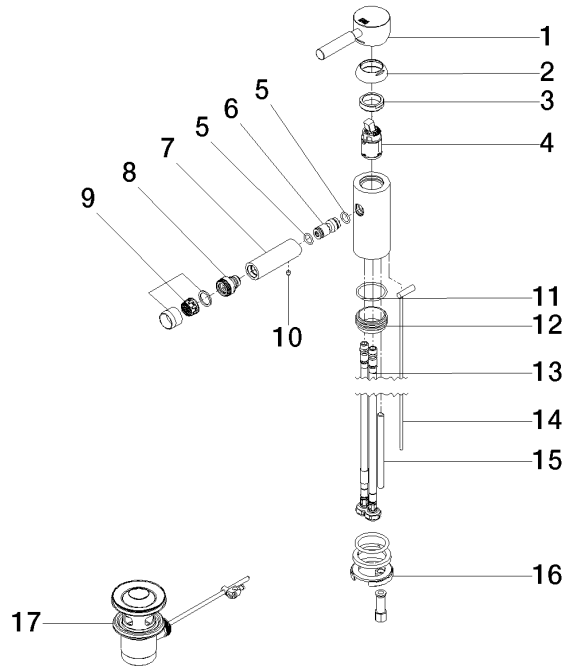

EDITION PRO Monomando de bidet con válvula automática - Cromo cepillado

33 600 626

- Saliente 125 mm
- Articulación esférica giratoria 15° (en todas las direcciones)
- Aireador redondo
- Altura máxima del conjunto 130 mm
- Altura hasta el aireador 70 mm
- Diámetro del orificio 35 mm
- 2x Latiguillo de presión M 10 x 1 enroscado, estanqueidad probada
- Caudal máx. 7 l/min

	Cromo cepillado	33 600 626-93
	Cromo	33 600 626-00
	Negro mate	33 600 626-33

EDITION PRO Monomando de bidet con válvula automática - Cromo cepillado

33 600 626

EDITION PRO Monomando de bidet con válvula automática - Cromo cepillado

33 600 626

Lista de piezas de recambios

Nº	Número de artículo	Denominación	Cantidad de montaje	Plazo de entrega
1	90 20 62 046 00-93	manilla	1	20
2	09 28 30 008-93	funda	1	20
3	09 24 04 130-07	tuerca	1	30
4	90 15 05 041 00 90	cartucho	1	2
5	09 14 10 003 90	sello	2	2
6	09 24 04 025 10 90	boquilla	1	2
7	09 11 06 086 20-93	caño	1	60
8	04 21 40 007 00-93	empalme	1	20
9	90 23 01 119 02-93	mezclador de aire	1	-
Ya no se puede pedir el repuesto, solicite el artículo de repuesto.				
10	90 31 11 030 00 90	varilla	2	2
11	09 14 10 119 90	sello	1	2
12	09 28 10 109-07	anillo	1	30
13	04 30 04 104 00 90	manguera	2	2
14	04 20 62 030 80-93	varilla de tiro	1	20
15	09 31 11 012 90	varilla	1	2
16	04 30 11 085 88 90	juego de fijación	1	2
17	90 11 01 001 00-93	juego de evacuación	1	20