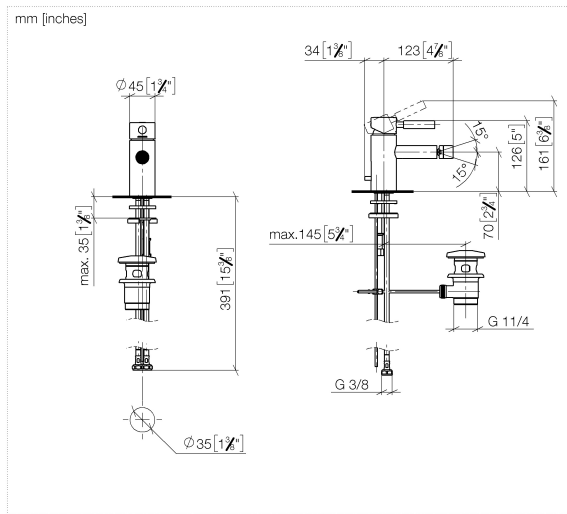

EDITION PRO Monomando de bidet con válvula automática - Cromo cepillado

33 600 626

- Saliente 125 mm
- Articulación esférica giratoria 15° (en todas las direcciones)
- Aireador redondo
- Altura máxima del conjunto 130 mm
- Altura hasta el aireador 70 mm
- Diámetro del orificio 35 mm
- 2x Latiguillo de presión M 10 x 1 enroscado, estanqueidad probada
- Caudal máx. 7 l/min

	Cromo cepillado	33 600 626-93
	Cromo	33 600 626-00
	Negro mate	33 600 626-33

EDITION PRO Monomando de bidet con válvula automática - Cromo cepillado

33 600 626

EDITION PRO Monomando de bidet con válvula automática - Cromo cepillado

33 600 626

Lista de piezas de recambios

Nº	Número de artículo	Denominación	Cantidad de montaje	Plazo de entrega
1	90 20 62 046 00-93	manilla	1	20
2	09 28 30 008-93	funda	1	20
3	09 24 04 130-07	tuerca	1	30
4	90 15 05 041 00 90	cartucho	1	2
5	09 14 10 003 90	sello	2	2
6	09 24 04 025 10 90	boquilla	1	2
7	09 11 06 086 20-93	caño	1	60
8	04 21 40 007 00-93	empalme	1	20
9	90 23 01 119 02-93	mezclador de aire	1	-
Ya no se puede pedir el repuesto, solicite el artículo de repuesto.				
10	90 31 11 030 00 90	varilla	2	2
11	09 14 10 119 90	sello	1	2
12	09 28 10 109-07	anillo	1	30
13	04 30 04 104 00 90	manguera	2	2
14	04 20 62 030 80-93	varilla de tiro	1	20
15	09 31 11 012 90	varilla	1	2
16	04 30 11 085 88 90	juego de fijación	1	2
17	90 11 01 001 00-93	juego de evacuación	1	20