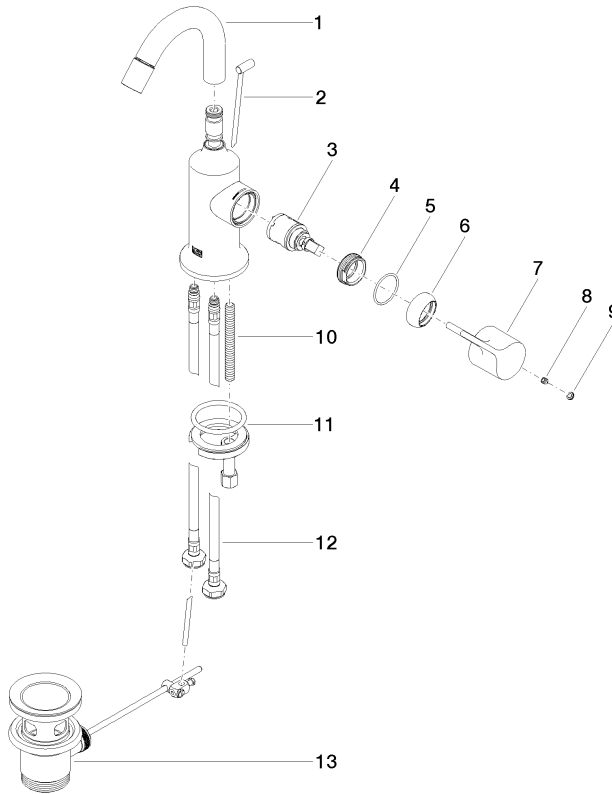

VAIA Monomando de bidet con válvula automática - Champagne cepillado (Oro 22k)

VAIA

33 600 809

- Saliente 104 mm
- Articulación esférica giratoria 15° (en todas las direcciones)
- Aireador redondo
- Altura máxima del conjunto 218 mm
- Altura hasta el aireador 166 mm
- Diámetro del orificio 35 mm
- Roseta Ø 60 mm
- 2x Latiguillo de presión M 10 x 1 enroscado, estanqueidad probada
- Caudal máx. 5,7 l/min
- Sin plomo

33 600 809
mm [inches]

Diagrama de flujo

Certificado

LGA_38659.

WRAS_240202026.

33 600 809

Piezas para otros acabados pueden encontrarse aquí:
Cromo

Lista de piezas de recambios

N°	Número de artículo	Denominación	Cantidad de montaje	Plazo de entrega
1	90 28 22 314 00-46	caño	1	30
2	04 20 89 035 80-46	varilla de tiro	1	30
3	90 15 05 042 00 90	cartucho	1	2
4	09 24 04 266 90	tuerca	1	2
5	09 14 10 091 90	sello	1	2
6	09 28 30 021-46	funda	1	60
7	09 20 80 020-46	manilla	1	60
8	90 31 11 030 00 90	varilla	1	2
9	90 31 20 087 00-46	tapón	1	30
10	09 31 11 011 90	varilla	1	2
11	04 30 11 038 00 90	juego de fijación	1	2
12	04 30 04 100 00 90	manguera	2	2
13	90 11 01 001 00-46	juego de evacuación	1	30