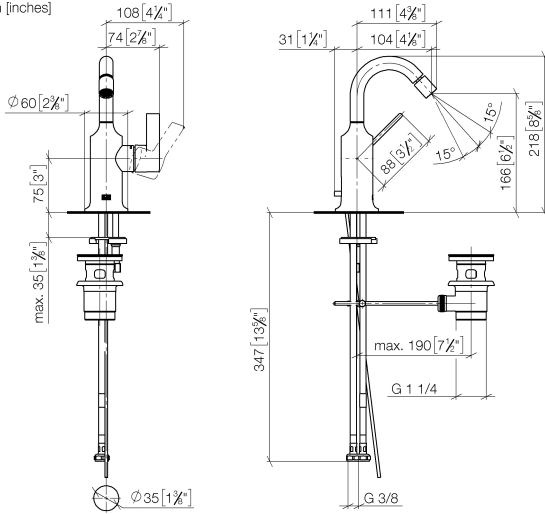

VAIA Monomando de bidet con válvula automática - Champagne cepillado (Oro 22k)

VAIA

33 600 809

- Saliente 104 mm
- Articulación esférica giratoria 15° (en todas las direcciones)
- Aireador redondo
- Altura máxima del conjunto 218 mm
- Altura hasta el aireador 166 mm
- Diámetro del orificio 35 mm
- Roseta Ø 60 mm
- 2x Latiguillo de presión M 10 x 1 enroscado, estanqueidad probada
- Caudal máx. 5,7 l/min
- Sin plomo

33 600 809
mm [inches]

Diagrama de flujo

Certificado

LGA_38659.

WRAS_240202026.

33 600 809

Piezas para otros acabados pueden encontrarse aquí:
Cromo

Lista de piezas de recambios

N°	Número de artículo	Denominación	Cantidad de montaje	Plazo de entrega
1	90 28 22 314 00-46	caño	1	30
2	04 20 89 035 80-46	varilla de tiro	1	30
3	90 15 05 042 00 90	cartucho	1	2
4	09 24 04 266 90	tuerca	1	2
5	09 14 10 091 90	sello	1	2
6	09 28 30 021-46	funda	1	60
7	09 20 80 020-46	manilla	1	60
8	90 31 11 030 00 90	varilla	1	2
9	90 31 20 087 00-46	tapón	1	30
10	09 31 11 011 90	varilla	1	2
11	04 30 11 038 00 90	juego de fijación	1	2
12	04 30 04 100 00 90	manguera	2	2
13	90 11 01 001 00-46	juego de evacuación	1	30