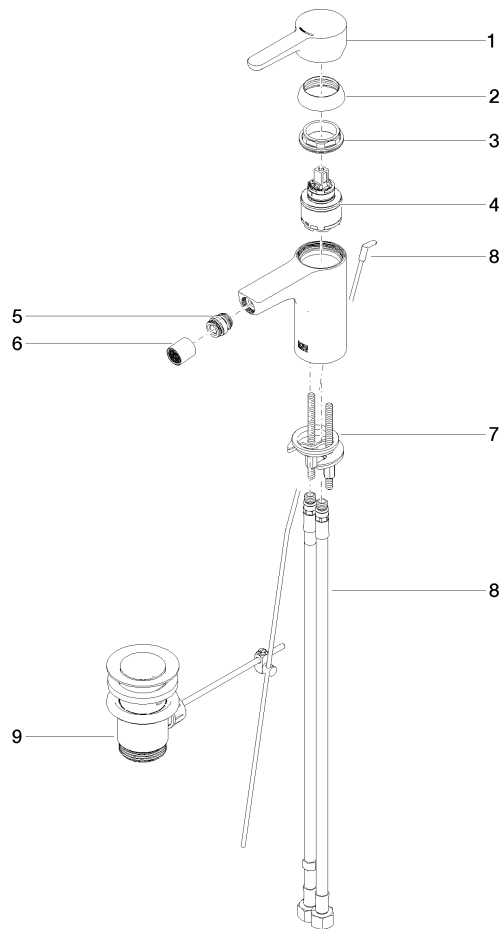

**DORNBACHT YAMOU Monomando de bidet con válvula automática - Cromo**

---

33 600 831

- Saliente 118 mm
- Articulación esférica giratoria 15° (en todas las direcciones)
- Aireador redondo
- Altura máxima del conjunto 126 mm
- Altura hasta el aireador 90 mm
- Diámetro del orificio 35 mm
- 2x Latiguillo de presión M 8 x 1 enroscado, estanqueidad probada
- Caudal máx. 6,8 l/min

Cromo

33 600 831-00

Soft Black

33 600 831-69

---

**DORNBRACHT YAMOU Monomando de bidet con válvula automática - Cromo**

33 600 831

mm [inches]

**Diagrama de flujo**

**Certificado**

AbP\_10172. ACS\_23 ACC NY WRAS\_240104003.  
491.

**DORNBRAUCHT YAMOU Monomando de bidet con válvula automática - Cromo**

33 600 831

**Lista de piezas de recambios**

N°	Número de artículo	Denominación	Cantidad de montaje	Plazo de entrega
1	90 20 83 002 00-00	manilla	1	2
2	90 21 02 400 00-00	funda	1	2
3	90 23 10 140 00 90	tuerca	1	2
4	90 15 05 502 00 90	cartucho	1	2
5	90 21 40 008 00-00	empalme	1	2
6	90 23 01 178 00-00	mezclador de aire	1	-
Ya no se puede pedir el repuesto, solicite el artículo de repuesto.				
7	90 30 11 504 00 90	juego de fijación	1	2
8	90 30 04 110 02 90	manguera	1	2
9	90 11 01 200 00-00	juego de evacuación	1	2