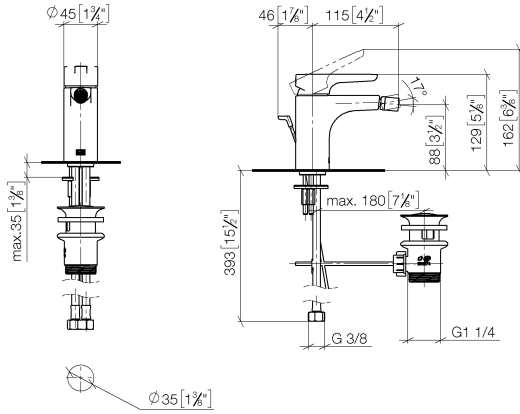

**DORNBACHT YAMOU Monomando de bidet con válvula automática - Cromo**

---

33 600 831

- Saliente 118 mm
- Articulación esférica giratoria 15° (en todas las direcciones)
- Aireador redondo
- Altura máxima del conjunto 126 mm
- Altura hasta el aireador 90 mm
- Diámetro del orificio 35 mm
- 2x Latiguillo de presión M 8 x 1 enroscado, estanqueidad probada
- Caudal máx. 6,8 l/min

Cromo

33 600 831-00

Soft Black

33 600 831-69

---

**DORNBRACHT YAMOU Monomando de bidet con válvula automática - Cromo**

33 600 831

mm [inches]

**Diagrama de flujo**

**Certificado**

AbP\_10172. ACS\_23 ACC NY WRAS\_240104003.  
491.

**DORNBRAUCHT YAMOU Monomando de bidet con válvula automática - Cromo**

33 600 831

**Lista de piezas de recambios**

N°	Número de artículo	Denominación	Cantidad de montaje	Plazo de entrega
1	90 20 83 002 00-00	manilla	1	2
2	90 21 02 400 00-00	funda	1	2
3	90 23 10 140 00 90	tuerca	1	2
4	90 15 05 502 00 90	cartucho	1	2
5	90 21 40 008 00-00	empalme	1	2
6	90 23 01 178 00-00	mezclador de aire	1	-
Ya no se puede pedir el repuesto, solicite el artículo de repuesto.				
7	90 30 11 504 00 90	juego de fijación	1	2
8	90 30 04 110 02 90	manguera	1	2
9	90 11 01 200 00-00	juego de evacuación	1	2