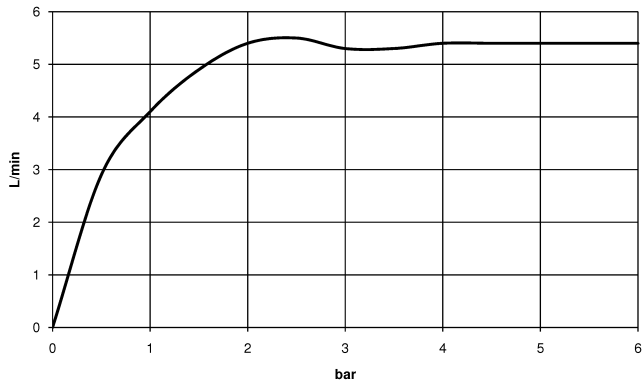

Diagrama de flujo

Certificado

AbP_10172. ACS_23 ACC NY WRAS_240104003.
491.