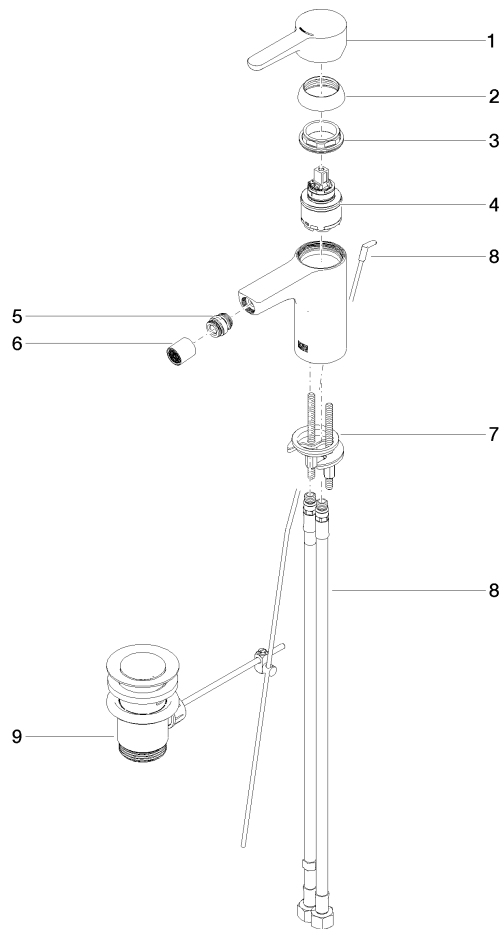

## DORNBACHT YAMOU Monomando de bidet con válvula automática - Soft Black

33 600 831

- Saliente 118 mm
- Articulación esférica giratoria 15° (en todas las direcciones)
- Aireador redondo
- Altura máxima del conjunto 126 mm
- Altura hasta el aireador 90 mm
- Diámetro del orificio 35 mm
- 2x Latiguillo de presión M 8 x 1 enroscado, estanqueidad probada
- Caudal máx. 6,8 l/min

## DORNBRACHT YAMOU Monomando de bidet con válvula automática - Soft Black

33 600 831  
mm [inches]

### Diagrama de flujo

**Lista de piezas de recambios**

N°	Número de artículo	Denominación	Cantidad de montaje	Plazo de entrega
1	90 20 83 002 00-69	manilla	1	2
2	90 21 02 400 00-69	funda	1	2
3	90 23 10 140 00 90	tuerca	1	2
4	90 15 05 502 00 90	cartucho	1	2
5	90 21 40 008 00-69	empalme	1	2
6	90 23 01 178 00-69	mezclador de aire	1	-
Ya no se puede pedir el repuesto, solicite el artículo de repuesto.				
7	90 30 11 504 00 90	juego de fijación	1	2
8	90 30 04 110 02 90	manguera	1	2
9	90 11 01 200 00-69	juego de evacuación	1	2