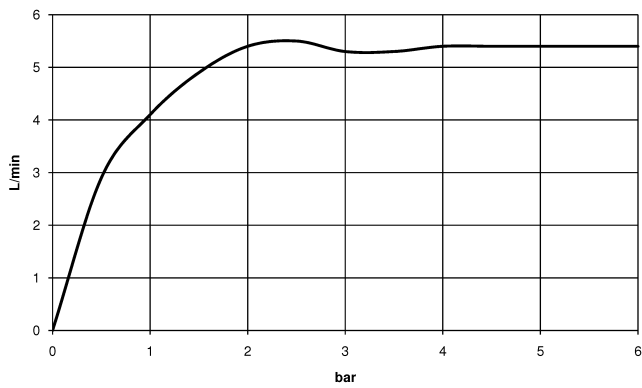

## DORNBACHT YAMOU Monomando de bidet con válvula automática - Soft Black

33 600 831

- Saliente 118 mm
- Articulación esférica giratoria 15° (en todas las direcciones)
- Aireador redondo
- Altura máxima del conjunto 126 mm
- Altura hasta el aireador 90 mm
- Diámetro del orificio 35 mm
- 2x Latiguillo de presión M 8 x 1 enroscado, estanqueidad probada
- Caudal máx. 6,8 l/min

## DORNBRACHT YAMOU Monomando de bidet con válvula automática - Soft Black

33 600 831  
mm [inches]

### Diagrama de flujo