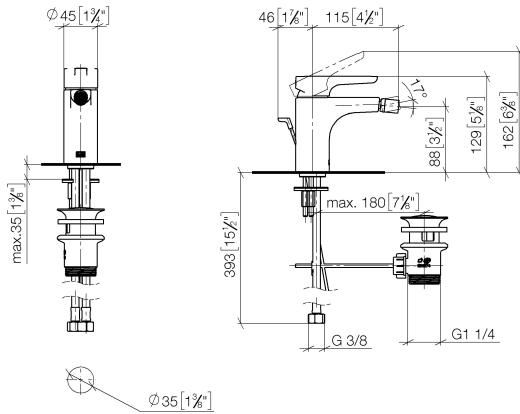

## DORNBACHT YAMOU Monomando de bidet con válvula automática - Soft Black

33 600 831

- Saliente 118 mm
- Articulación esférica giratoria 15° (en todas las direcciones)
- Aireador redondo
- Altura máxima del conjunto 126 mm
- Altura hasta el aireador 90 mm
- Diámetro del orificio 35 mm
- 2x Latiguillo de presión M 8 x 1 enroscado, estanqueidad probada
- Caudal máx. 6,8 l/min

## DORNBRACHT YAMOU Monomando de bidet con válvula automática - Soft Black

33 600 831  
mm [inches]

**Lista de piezas de recambios**

N°	Número de artículo	Denominación	Cantidad de montaje	Plazo de entrega
1	90 20 83 002 00-69	manilla	1	2
2	90 21 02 400 00-69	funda	1	2
3	90 23 10 140 00 90	tuerca	1	2
4	90 15 05 502 00 90	cartucho	1	2
5	90 21 40 008 00-69	empalme	1	2
6	90 23 01 178 00-69	mezclador de aire	1	-
Ya no se puede pedir el repuesto, solicite el artículo de repuesto.				
7	90 30 11 504 00 90	juego de fijación	1	2
8	90 30 04 110 02 90	manguera	1	2
9	90 11 01 200 00-69	juego de evacuación	1	2