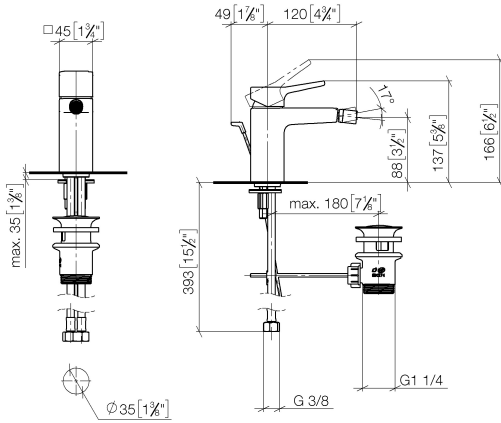

DORNBACHT YARRE Monomando de bidet con válvula automática - Cromo

33 600 832

- Saliente 124 mm
- Articulación esférica giratoria 15° (en todas las direcciones)
- Aireador redondo
- Altura máxima del conjunto 126 mm
- Altura hasta el aireador 90 mm
- Diámetro del orificio 35 mm
- 2x Latiguillo de presión M 8 x 1 enroscado, estanqueidad probada
- Caudal máx. 6,8 l/min

Cromo

33 600 832-00

Soft Black

33 600 832-69

DORNBRAUCHT YARRE Monomando de bidet con válvula automática - Cromo

33 600 832

mm [inches]

Diagrama de flujo

Certificado

AbP_10166. ACS_23 ACC NY WRAS_240104003.
491.

DORNBRAUCHT YARRE Monomando de bidet con válvula automática - Cromo

33 600 832

Piezas para otros acabados pueden encontrarse aquí:
Soft Black

Lista de piezas de recambios

N°	Número de artículo	Denominación	Cantidad de montaje	Plazo de entrega
1	90 20 83 004 00-00	manilla	1	2
2	90 21 02 400 00-00	funda	1	2
3	90 23 10 140 00 90	tuerca	1	2
4	90 15 05 502 00 90	cartucho	1	2
5	90 21 40 008 00-00	empalme	1	2
6	90 23 01 178 00-00	mezclador de aire	1	-
Ya no se puede pedir el repuesto, solicite el artículo de repuesto.				
7	90 30 11 504 00 90	juego de fijación	1	2
8	90 30 04 110 02 90	manguera	1	2
9	90 11 01 200 00-00	juego de evacuación	1	2