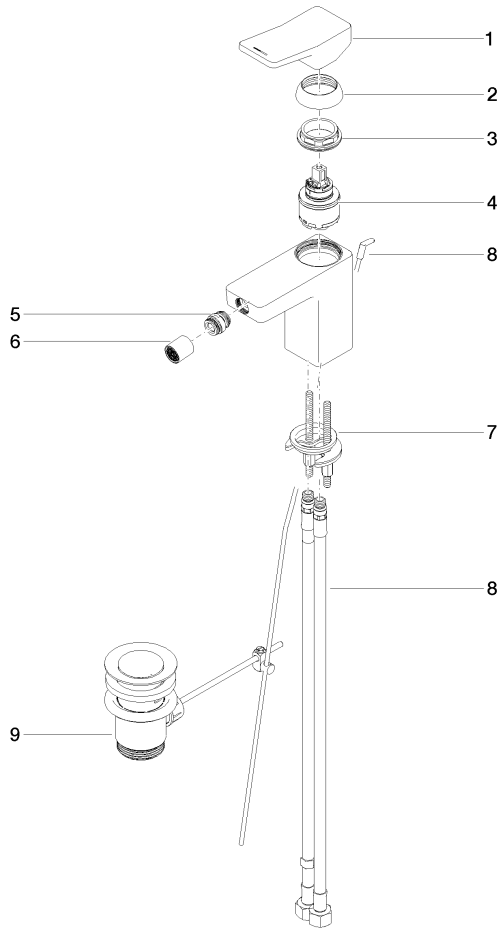

DORNBACHT YARRE Monomando de bidet con válvula automática - Cromo

33 600 832

- Saliente 124 mm
- Articulación esférica giratoria 15° (en todas las direcciones)
- Aireador redondo
- Altura máxima del conjunto 126 mm
- Altura hasta el aireador 90 mm
- Diámetro del orificio 35 mm
- 2x Latiguillo de presión M 8 x 1 enroscado, estanqueidad probada
- Caudal máx. 6,8 l/min

Cromo

33 600 832-00

Soft Black

33 600 832-69

DORNBRAUCHT YARRE Monomando de bidet con válvula automática - Cromo

33 600 832

mm [inches]

Diagrama de flujo

Certificado

AbP_10166. ACS_23 ACC NY WRAS_240104003.
491.

DORNBRAUCHT YARRE Monomando de bidet con válvula automática - Cromo

33 600 832

Piezas para otros acabados pueden encontrarse aquí:
Soft Black

Lista de piezas de recambios

N°	Número de artículo	Denominación	Cantidad de montaje	Plazo de entrega
1	90 20 83 004 00-00	manilla	1	2
2	90 21 02 400 00-00	funda	1	2
3	90 23 10 140 00 90	tuerca	1	2
4	90 15 05 502 00 90	cartucho	1	2
5	90 21 40 008 00-00	empalme	1	2
6	90 23 01 178 00-00	mezclador de aire	1	-
Ya no se puede pedir el repuesto, solicite el artículo de repuesto.				
7	90 30 11 504 00 90	juego de fijación	1	2
8	90 30 04 110 02 90	manguera	1	2
9	90 11 01 200 00-00	juego de evacuación	1	2