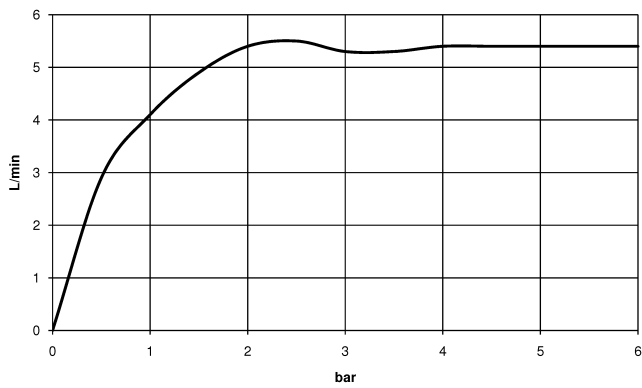

## DORNBACHT YARRE Monomando de bidet con válvula automática - Soft Black

33 600 832

- Saliente 124 mm
- Articulación esférica giratoria 15° (en todas las direcciones)
- Aireador redondo
- Altura máxima del conjunto 126 mm
- Altura hasta el aireador 90 mm
- Diámetro del orificio 35 mm
- 2x Latiguillo de presión M 8 x 1 enroscado, estanqueidad probada
- Caudal máx. 6,8 l/min

## DORNBRACHT YARRE Monomando de bidet con válvula automática - Soft Black

33 600 832  
mm [inches]

### Diagrama de flujo