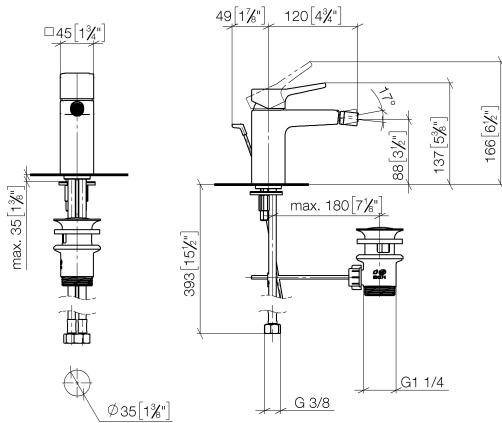

## DORNBACHT YARRE Monomando de bidet con válvula automática - Soft Black

33 600 832

- Saliente 124 mm
- Articulación esférica giratoria 15° (en todas las direcciones)
- Aireador redondo
- Altura máxima del conjunto 126 mm
- Altura hasta el aireador 90 mm
- Diámetro del orificio 35 mm
- 2x Latiguillo de presión M 8 x 1 enroscado, estanqueidad probada
- Caudal máx. 6,8 l/min

## DORNBRACHT YARRE Monomando de bidet con válvula automática - Soft Black

33 600 832  
mm [inches]

**Lista de piezas de recambios**

N°	Número de artículo	Denominación	Cantidad de montaje	Plazo de entrega
1	90 20 83 004 00-69	manilla	1	2
2	90 21 02 400 00-69	funda	1	2
3	90 23 10 140 00 90	tuerca	1	2
4	90 15 05 502 00 90	cartucho	1	2
5	90 21 40 008 00-69	empalme	1	2
6	90 23 01 178 00-69	mezclador de aire	1	-
Ya no se puede pedir el repuesto, solicite el artículo de repuesto.				
7	90 30 11 504 00 90	juego de fijación	1	2
8	90 30 04 110 02 90	manguera	1	2
9	90 11 01 200 00-69	juego de evacuación	1	2