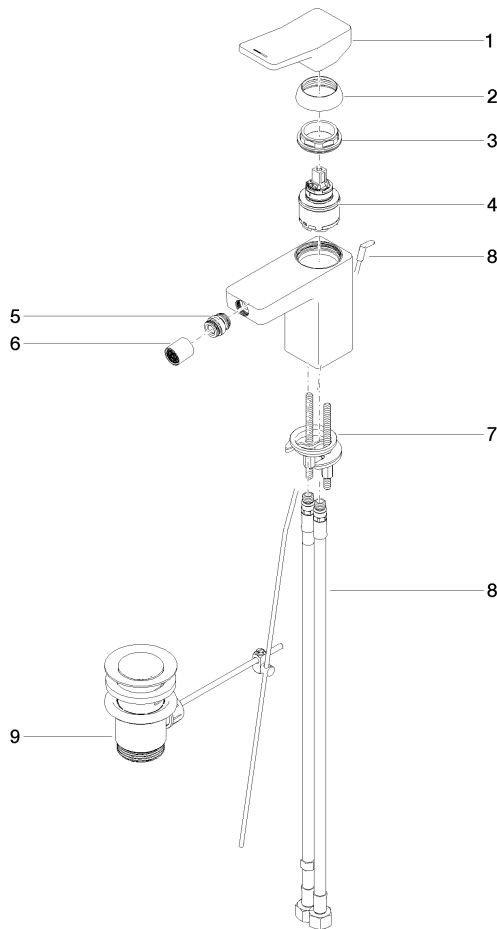

## DORNBACHT YARRE Monomando de bidet con válvula automática - Soft Black

33 600 832

- Saliente 124 mm
- Articulación esférica giratoria 15° (en todas las direcciones)
- Aireador redondo
- Altura máxima del conjunto 126 mm
- Altura hasta el aireador 90 mm
- Diámetro del orificio 35 mm
- 2x Latiguillo de presión M 8 x 1 enroscado, estanqueidad probada
- Caudal máx. 6,8 l/min

## DORNBRACHT YARRE Monomando de bidet con válvula automática - Soft Black

33 600 832  
mm [inches]

### Diagrama de flujo

**Lista de piezas de recambios**

N°	Número de artículo	Denominación	Cantidad de montaje	Plazo de entrega
1	90 20 83 004 00-69	manilla	1	2
2	90 21 02 400 00-69	funda	1	2
3	90 23 10 140 00 90	tuerca	1	2
4	90 15 05 502 00 90	cartucho	1	2
5	90 21 40 008 00-69	empalme	1	2
6	90 23 01 178 00-69	mezclador de aire	1	-
Ya no se puede pedir el repuesto, solicite el artículo de repuesto.				
7	90 30 11 504 00 90	juego de fijación	1	2
8	90 30 04 110 02 90	manguera	1	2
9	90 11 01 200 00-69	juego de evacuación	1	2