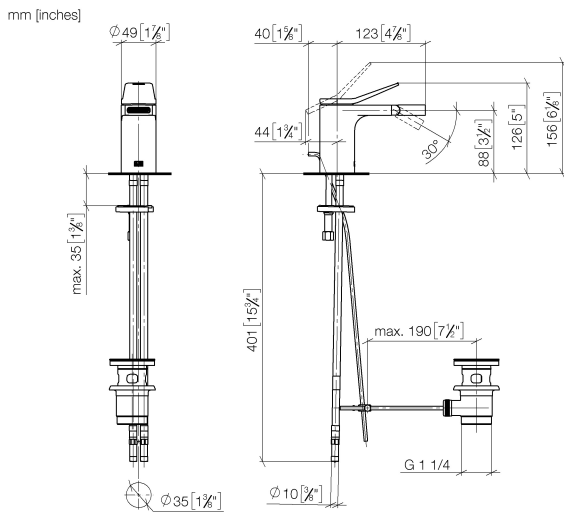

33 600 845

- Saliente 123 mm
- Articulación esférica giratoria 30°
- Aireador rectangular
- Altura máxima del conjunto 127 mm
- Altura hasta el aireador 83 mm
- Diámetro del orificio 35 mm
- 2x Latiguillo de presión M 8 x 1 enroscado, estanqueidad probada
- Caudal máx. 6 l/min

	Platino cepillado	33 600 845-06
	Cromo	33 600 845-00
	Dark Chrome	33 600 845-19
	Cromo cepillado	33 600 845-93
	Dark Platinum cepillado	33 600 845-99

33 600 845

**Diagrama de flujo**

**Certificado**

LGA\_29009.

WRAS\_1804055.

WRAS\_240202012.

33 600 845

Piezas para otros acabados pueden encontrarse aquí:  
Cromo

**Lista de piezas de recambios**

Nº	Número de artículo	Denominación	Cantidad de montaje	Plazo de entrega
1	90 20 84 020 00-06	manilla	1	10
2	09 28 30 034 90	funda	1	2
3	90 31 11 063 00 90	varilla	2	2
4	09 29 06 117-07	prolongación	1	30
5	09 23 10 123 90	tuerca	1	2
6	09 14 10 038 90	sello	1	2
7	90 15 05 042 00 90	cartucho	1	2
8	09 31 09 120-06	varilla de tiro	1	10
9	09 30 30 157 90	tornillo	2	2
10	90 24 02 083 00-06	empalme	1	10
11	09 23 01 123-06	camisa	1	10
12	09 31 11 064 90	varilla	1	2
13	90 29 03 045 00 90	mezclador de aire	1	2
14	04 30 11 038 75 90	juego de fijación	1	2
15	04 30 04 018 00 90	manguera	2	60
16	09 31 11 011 90	varilla	1	2
17	90 11 01 001 00-06	juego de evacuación	1	10