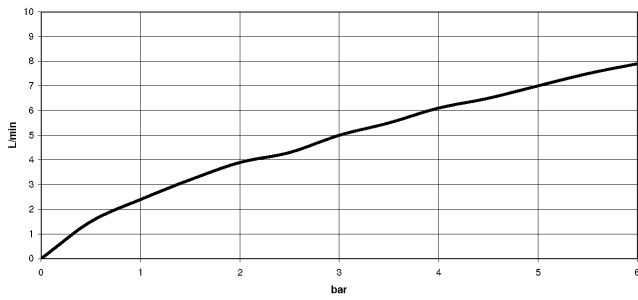

33 600 845

- Saliente 123 mm
- Articulación esférica giratoria 30°
- Aireador rectangular
- Altura máxima del conjunto 127 mm
- Altura hasta el aireador 83 mm
- Diámetro del orificio 35 mm
- 2x Latiguillo de presión M 8 x 1 enroscado, estanqueidad probada
- Caudal máx. 6 l/min

	Platino cepillado	33 600 845-06
	Cromo	33 600 845-00
	Dark Chrome	33 600 845-19
	Cromo cepillado	33 600 845-93
	Dark Platinum cepillado	33 600 845-99

33 600 845

**Diagrama de flujo**

**Certificado**

LGA\_29009.