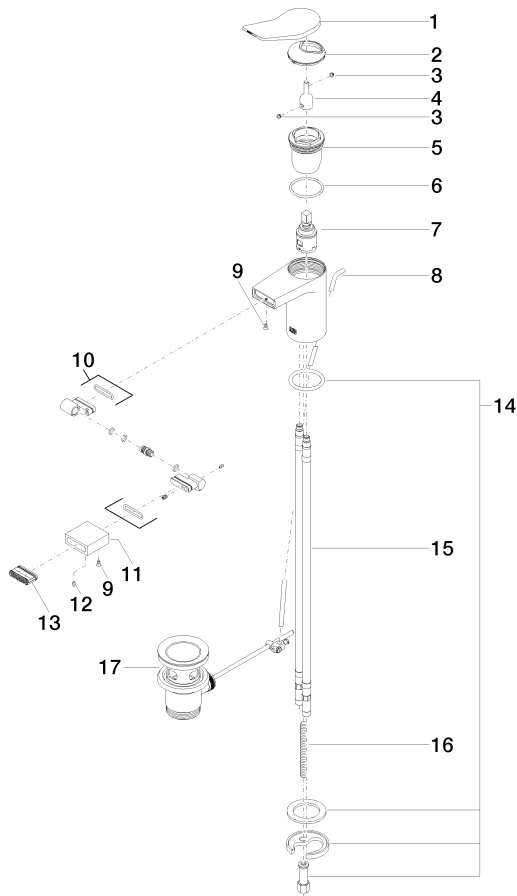

33 600 845

- Saliente 123 mm
- Articulación esférica giratoria 30°
- Aireador rectangular
- Altura máxima del conjunto 127 mm
- Altura hasta el aireador 83 mm
- Diámetro del orificio 35 mm
- 2x Latiguillo de presión M 8 x 1 enroscado, estanqueidad probada
- Caudal máx. 6 l/min

	Platino cepillado	33 600 845-06
	Cromo	33 600 845-00
	Dark Chrome	33 600 845-19
	Cromo cepillado	33 600 845-93
	Dark Platinum cepillado	33 600 845-99

33 600 845

**Diagrama de flujo**

**Certificado**

LGA\_29009.

WRAS\_1804055.

WRAS\_240202012.

33 600 845

Piezas para otros acabados pueden encontrarse aquí:  
Cromo

**Lista de piezas de recambios**

Nº	Número de artículo	Denominación	Cantidad de montaje	Plazo de entrega
1	90 20 84 020 00-06	manilla	1	10
2	09 28 30 034 90	funda	1	2
3	90 31 11 063 00 90	varilla	2	2
4	09 29 06 117-07	prolongación	1	30
5	09 23 10 123 90	tuerca	1	2
6	09 14 10 038 90	sello	1	2
7	90 15 05 042 00 90	cartucho	1	2
8	09 31 09 120-06	varilla de tiro	1	10
9	09 30 30 157 90	tornillo	2	2
10	90 24 02 083 00-06	empalme	1	10
11	09 23 01 123-06	camisa	1	10
12	09 31 11 064 90	varilla	1	2
13	90 29 03 045 00 90	mezclador de aire	1	2
14	04 30 11 038 75 90	juego de fijación	1	2
15	04 30 04 018 00 90	manguera	2	60
16	09 31 11 011 90	varilla	1	2
17	90 11 01 001 00-06	juego de evacuación	1	10