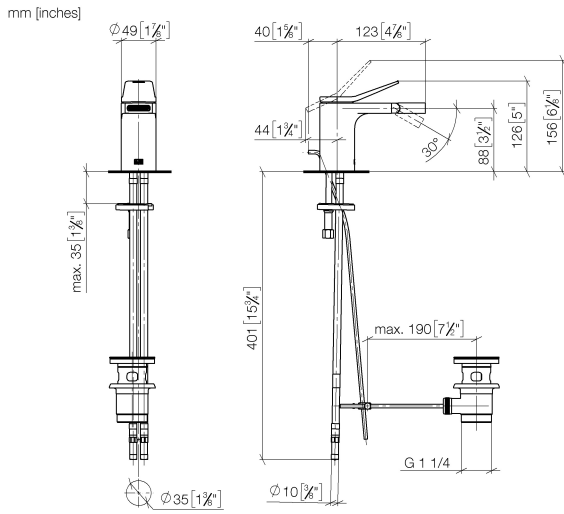

33 600 845

- Saliente 123 mm
- Articulación esférica giratoria 30°
- Aireador rectangular
- Altura máxima del conjunto 127 mm
- Altura hasta el aireador 83 mm
- Diámetro del orificio 35 mm
- 2x Latiguillo de presión M 8 x 1 enroscado, estanqueidad probada
- Caudal máx. 6 l/min

	Dark Chrome	33 600 845-19
	Cromo	33 600 845-00
	Platino cepillado	33 600 845-06
	Cromo cepillado	33 600 845-93
	Dark Platinum cepillado	33 600 845-99

33 600 845

Diagrama de flujo

Certificado

LGA_29009.

WRAS_240202012.