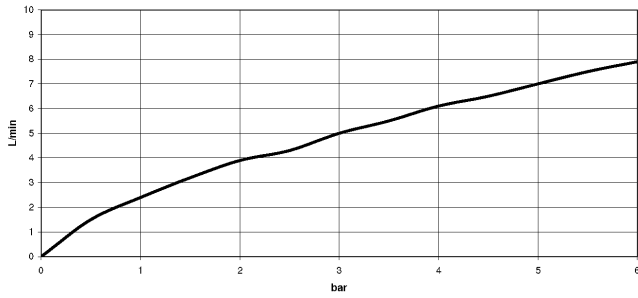

33 600 845

- Saliente 123 mm
- Articulación esférica giratoria 30°
- Aireador rectangular
- Altura máxima del conjunto 127 mm
- Altura hasta el aireador 83 mm
- Diámetro del orificio 35 mm
- 2x Latiguillo de presión M 8 x 1 enroscado, estanqueidad probada
- Caudal máx. 6 l/min

	Dark Chrome	33 600 845-19
	Cromo	33 600 845-00
	Platino cepillado	33 600 845-06
	Cromo cepillado	33 600 845-93
	Dark Platinum cepillado	33 600 845-99

33 600 845

Diagrama de flujo

Certificado

LGA_29009.

WRAS_240202012.