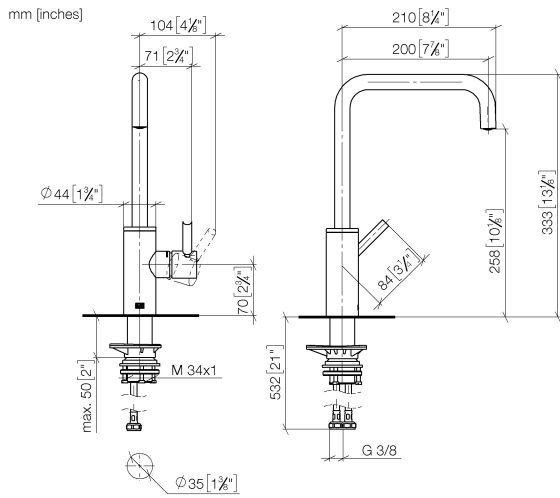

33 800 861

Diagrama de flujo

Certificado

LGA_38642.

WRAS_240102021.