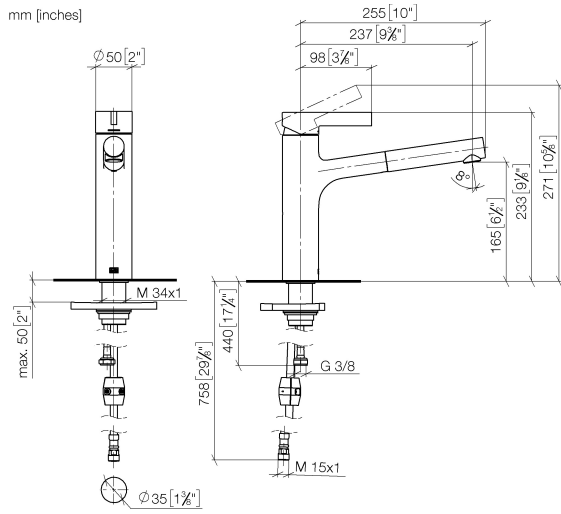

DORNBACHT LYV Monomando Pull-out - Soft Black

33 845 110

- Saliente 237 mm
- Caño giratorio 120°
- Chorro mezclado con aire y chorro de ducha
- Manguera de ducha de tela trenzada 1500mm
- Caudal máx. 8,8 l/min con 3 bares de presión hidráulica

Protección contra reflujo.

	Soft Black	33 845 110-69
	Cromo	33 845 110-00
	Nickel cepillado	33 845 110-70

DORNBRAUCH LYV Monomando Pull-out - Soft Black

33 845 110

Diagrama de flujo

Certificado

Belgaqua_23-012- ACS_23 ACC NY AbP_10068.
27_3. 085.

DORNBRAUCHT LYV Monomando Pull-out - Soft Black

33 845 110

Piezas para otros acabados pueden encontrarse aquí: Cromo

Lista de piezas de recambios

N°	Número de artículo	Denominación	Cantidad de montaje	Plazo de entrega
1	90 20 81 001 00-69	manilla	1	2
2	90 28 30 010 00-69	funda	1	2
3	90 15 05 067 00 90	cartucho	1	2
4	90 18 40 227 00 90	elemento insertable	1	2
5	90 30 02 101 00 90	manguera	1	2
6	90 23 01 051 00 90	limitador de caudal	1	2
7	90 14 05 081 00 90	sello	1	2
8	90 12 11 180 00-69	duchas	1	2
9	90 14 15 062 00 90	kit de la junta	1	2
10	90 30 01 211 00 90	eje	1	2
11	90 14 05 080 00 90	sello	1	2
12	90 23 10 003 00 90	juego de fijación	1	2
13	04 30 04 100 00 90	manguera	2	2
14	90 30 04 110 00 90	manguera	1	2