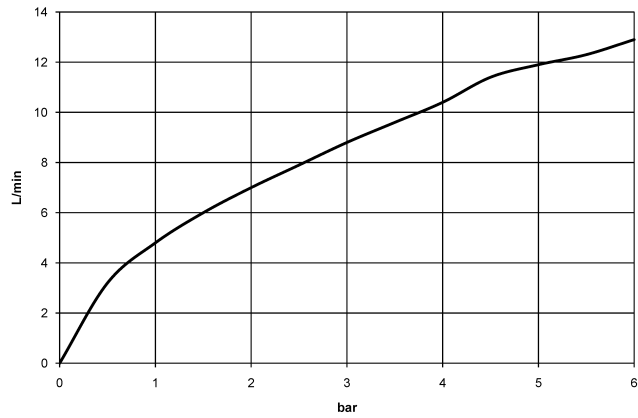

DORNBACHT LYV Monomando Pull-out - Soft Black

33 845 110

- Saliente 237 mm
- Caño giratorio 120°
- Chorro mezclado con aire y chorro de ducha
- Manguera de ducha de tela trenzada 1500mm
- Caudal máx. 8,8 l/min con 3 bares de presión hidráulica

Protección contra reflujo.

	Soft Black	33 845 110-69
	Cromo	33 845 110-00
	Nickel cepillado	33 845 110-70

DORNBRAUCH LYV Monomando Pull-out - Soft Black

33 845 110

Diagrama de flujo

Certificado

Belgaqua_23-012- ACS_23 ACC NY AbP_10068.
27_3. 085.