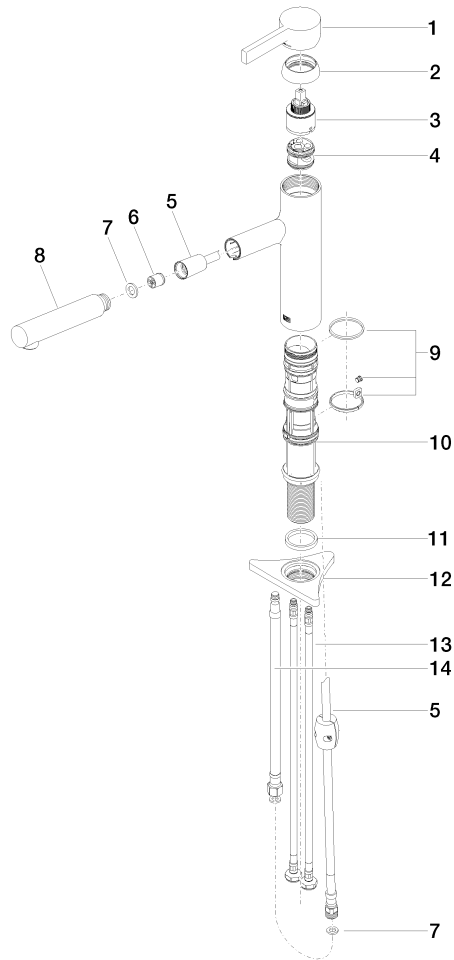

DORNBACHT LYV Monomando Pull-out - Soft Black

33 845 110

- Saliente 237 mm
- Caño giratorio 120°
- Chorro mezclado con aire y chorro de ducha
- Manguera de ducha de tela trenzada 1500mm
- Caudal máx. 8,8 l/min con 3 bares de presión hidráulica

Protección contra reflujo.

	Soft Black	33 845 110-69
	Cromo	33 845 110-00
	Nickel cepillado	33 845 110-70

DORNBRAUCH LYV Monomando Pull-out - Soft Black

33 845 110

Diagrama de flujo

Certificado

Belgaqua_23-012- ACS_23 ACC NY AbP_10068.
27_3. 085.

DORNBRAUCHT LYV Monomando Pull-out - Soft Black

33 845 110

Piezas para otros acabados pueden encontrarse aquí: Cromo

Lista de piezas de recambios

N°	Número de artículo	Denominación	Cantidad de montaje	Plazo de entrega
1	90 20 81 001 00-69	manilla	1	2
2	90 28 30 010 00-69	funda	1	2
3	90 15 05 067 00 90	cartucho	1	2
4	90 18 40 227 00 90	elemento insertable	1	2
5	90 30 02 101 00 90	manguera	1	2
6	90 23 01 051 00 90	limitador de caudal	1	2
7	90 14 05 081 00 90	sello	1	2
8	90 12 11 180 00-69	duchas	1	2
9	90 14 15 062 00 90	kit de la junta	1	2
10	90 30 01 211 00 90	eje	1	2
11	90 14 05 080 00 90	sello	1	2
12	90 23 10 003 00 90	juego de fijación	1	2
13	04 30 04 100 00 90	manguera	2	2
14	90 30 04 110 00 90	manguera	1	2