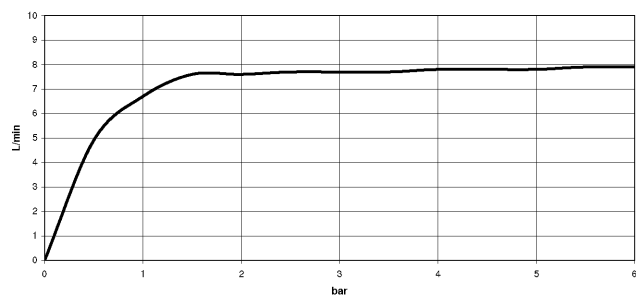

Diagrama de flujo

Certificado

GDV_0400282.