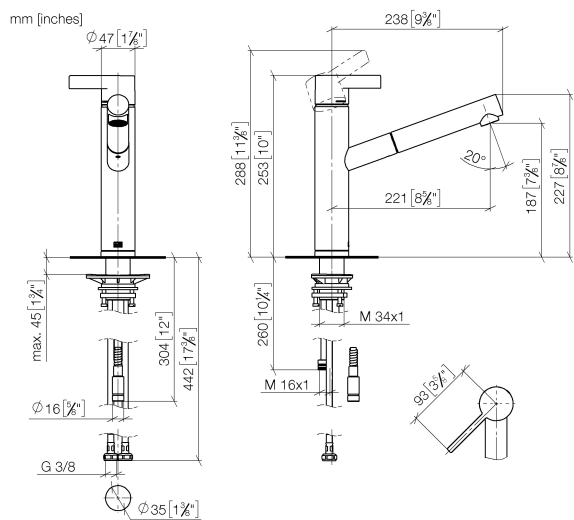

33 845 760

- Saliente 220 mm
- Caño giratorio 130°
- Chorro mezclado con aire
- Altura máxima del conjunto 288 mm
- Altura hasta el aireador 187 mm
- Diámetro del orificio 35 mm
- Flexo metálico de 1600mm
- Caudal máx. 10 l/min con 3 bares de presión hidráulica
- Sin plomo
- Este producto puede ayudar a un edificio a cumplir con los requisitos de los sistemas de certificación ecológica de edificios: LEED®, BREEAM®, DGNB

33 845 760

Diagrama de flujo

Certificado

GDV_0400282.

33 845 760

Piezas para otros
acabados pueden
encontrarse aquí:
Cromo

33 845 760

Lista de piezas de recambios

N°	Número de artículo	Denominación	Cantidad de montaje	Plazo de entrega
1	09 20 76 001-47	manilla	1	30
2	90 31 20 109 00 90	tapón	1	2
3	90 31 11 030 00 90	varilla	1	2
4	09 28 30 012-47	funda	1	30
5	09 14 10 102 90	sello	1	2
6	09 24 04 270 90	tuerca	1	2
7	90 28 10 148 00 90	accessorio	1	2
8	90 15 05 064 00 90	cartucho	1	2
9	04 30 02 121 00-85	manguera	1	30
10	90 24 03 255 00-47	camisa	1	30
11	09 23 01 039 90	tamiz	1	2
12	04 12 11 106 00-47	duchas	1	30
13	09 14 15 029 90	anillo	1	2
14	09 28 10 144 90	anillo	1	2
15	09 14 10 034 90	sello	1	2
16	09 27 76 001-47	roseta	1	30
17	09 14 10 036 90	sello	1	2
18	04 30 04 098 00 90	manguera	2	60
19	04 30 11 040 00 90	juego de fijación	1	2
20	04 28 20 067 00 90	tubo	1	2
21	04 21 50 010 00 90	accessorio	1	2
22	09 30 03 038 90	manguera	1	2
23	90 24 03 253 00 90	adaptador	1	2
24	90 30 09 031 00 90	llave	1	2