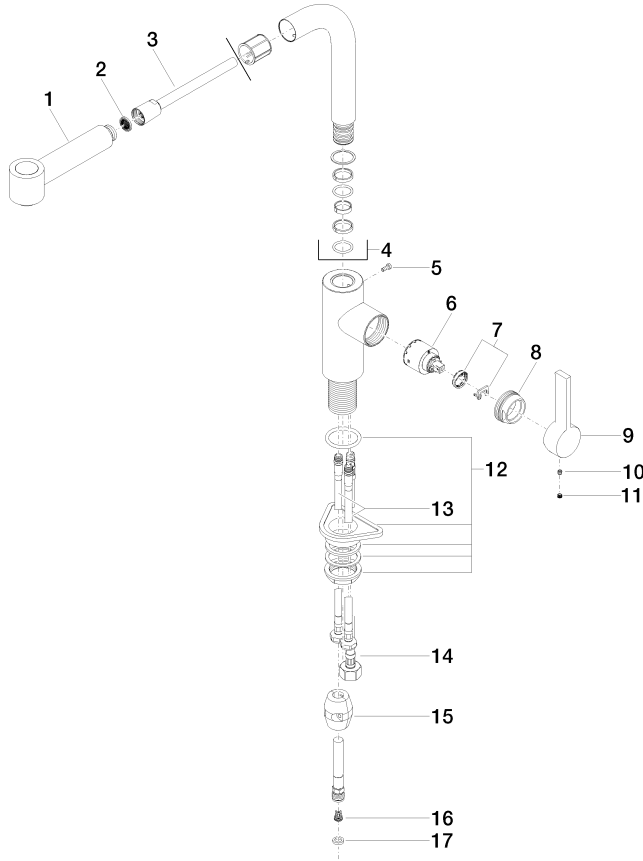

33 870 790

- Saliente 235 mm
- Caño giratorio 360°
- Chorro mezclado con aire y chorro de ducha
- Altura máxima del conjunto 342 mm
- Altura hasta el aireador 292 mm
- Diámetro del orificio 35 mm
- Manguera de ducha de tela trenzada 1500mm
- Caudal máx. 8 l/min con 3 bares de presión hidráulica
- Sin plomo
- Este producto puede ayudar a un edificio a cumplir con los requisitos de los sistemas de certificación ecológica de edificios: LEED®, BREEAM®, DGNB

Complementos recomendados

Dispensador sin roseta - Dark Platinum cepillado 82 424 970-99

Complementos recomendados

Accionamiento excéntrico manual con maneta de control giratoria - Dark Platinum cepillado 10 712 970-99

33 870 790

Piezas para otros acabados pueden encontrarse aquí:
Cromo

Lista de piezas de recambios

N°	Número de artículo	Denominación	Cantidad de montaje	Plazo de entrega
1	90 12 11 098 00-99	duchas	1	30
2	09 23 01 039 90	tamiz	1	2
3	90 30 02 062 00-99	manguera	1	30
4	90 28 22 186 00-99	caño	1	30
5	09 30 30 054 90	tornillo	1	2
6	90 15 05 061 00 90	cartucho	1	60
7	90 28 10 148 00 90	accessorio	1	2
8	09 24 04 141-99	tuerca	1	30
9	09 20 79 040-99	manilla	1	30
10	90 31 11 030 00 90	varilla	1	2
11	90 31 20 109 00 90	tapón	1	2
12	04 23 10 044 02 90	juego de fijación	1	2
13	04 30 04 104 00 90	manguera	2	2
14	04 30 04 029 00 90	manguera	1	2
15	04 21 50 005 00 90	accessorio	1	2
16	09 23 01 131 90	inhibidor de reflujo	1	2
17	90 14 20 019 00 90	sello	1	2