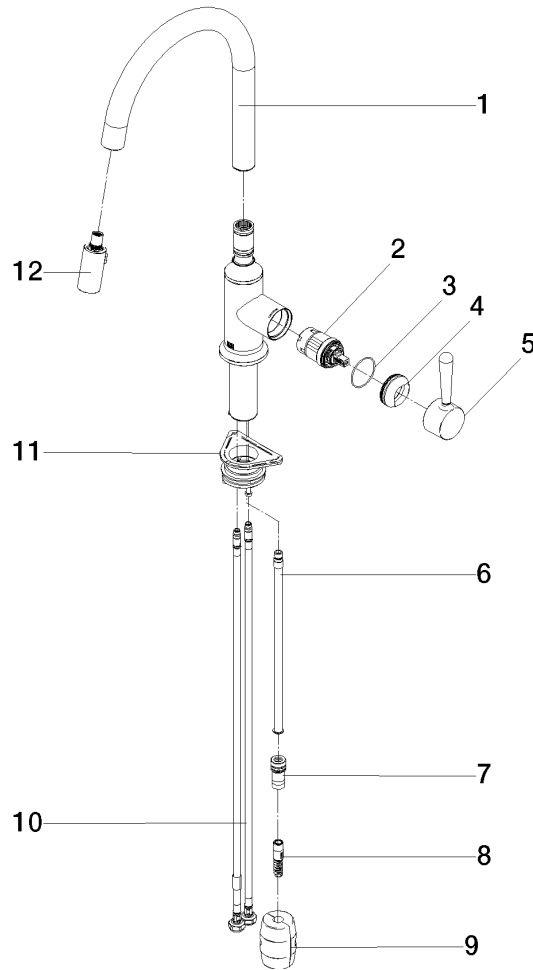

33 870 809

- Saliente 240 mm
- Caño giratorio 360°
- Posibilidad de limitar la rotación con un juego de límite de giro 12 823 970 90
- Chorro mezclado con aire y chorro de ducha
- Manguera de ducha metálica 1800 mm
- Cabezal de ducha con sistema antical
- Caudal máx. 8 l/min con 3 bares de presión hidráulica
- Sin plomo
- Este producto puede ayudar a un edificio a cumplir con los requisitos de los sistemas de certificación ecológica de edificios: LEED®, BREEAM®, DGNB

Complementos recomendados

Juego de limitación de giro - 12 823 970 90

Complementos recomendados

VAIA Dispensador con roseta - Dark Chrome 82 434 809-19

33 870 809

Diagrama de flujo

Certificado

LGA_28657.

Belgaqua_24-005-
27_3.

33 870 809

Lista de piezas de recambios

N°	Número de artículo	Denominación	Cantidad de montaje	Plazo de entrega
1	90 28 22 397 00-19	caño	1	20
2	90 15 05 064 05 90	cartucho	1	2
3	09 14 10 190 90	sello	1	2
4	09 28 30 030-19	funda	1	60
5	90 20 80 052 00-19	manilla	1	20
6	04 28 20 067 00 90	tubo	1	2
7	90 24 03 253 00 90	adaptador	1	2
8	04 30 02 120 00-85	manguera	1	30
9	04 21 50 010 00 90	accessorio	1	2
10	04 30 04 101 00 90	manguera	2	2
11	04 30 11 040 00 90	juego de fijación	1	2
12	90 18 40 317 00-19	duchas	1	20