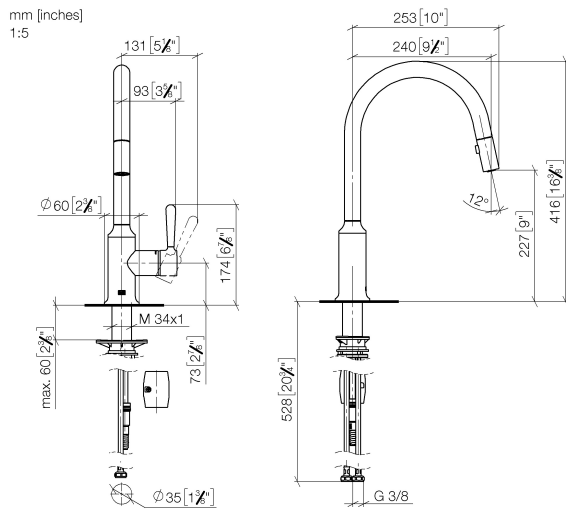

33 870 809

- Saliente 240 mm
- Caño giratorio 360°
- Posibilidad de limitar la rotación con un juego de límite de giro 12 823 970 90
- Chorro mezclado con aire y chorro de ducha
- Manguera de ducha metálica 1800 mm
- Cabezal de ducha con sistema antical
- Caudal máx. 8 l/min con 3 bares de presión hidráulica
- Sin plomo
- Este producto puede ayudar a un edificio a cumplir con los requisitos de los sistemas de certificación ecológica de edificios: LEED®, BREEAM®, DGNB

Complementos recomendados

Juego de limitación de giro - 12 823 970 90

Complementos recomendados

VAIA Dispensador con roseta - Dark Chrome 82 434 809-19

33 870 809

Diagrama de flujo

Certificado

LGA_28657.

Belgaqua_24-005-
27_3.

33 870 809

Lista de piezas de recambios

N°	Número de artículo	Denominación	Cantidad de montaje	Plazo de entrega
1	90 28 22 397 00-19	caño	1	20
2	90 15 05 064 05 90	cartucho	1	2
3	09 14 10 190 90	sello	1	2
4	09 28 30 030-19	funda	1	60
5	90 20 80 052 00-19	manilla	1	20
6	04 28 20 067 00 90	tubo	1	2
7	90 24 03 253 00 90	adaptador	1	2
8	04 30 02 120 00-85	manguera	1	30
9	04 21 50 010 00 90	accessorio	1	2
10	04 30 04 101 00 90	manguera	2	2
11	04 30 11 040 00 90	juego de fijación	1	2
12	90 18 40 317 00-19	duchas	1	20