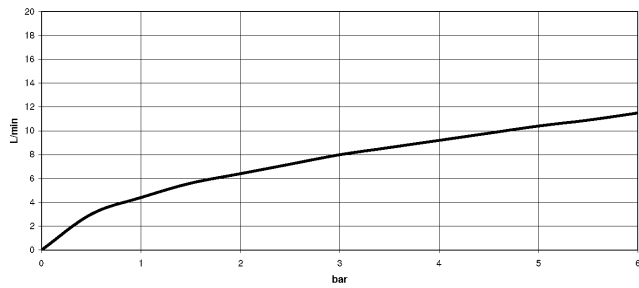

Complementos recomendados

**Juego de limitación de giro - 12 823 970 90**

Complementos recomendados

**VAIA Dispensador con roseta - Dark Platinum cepillado 82 434 809-99**

33 870 809

Diagrama de flujo

Certificado