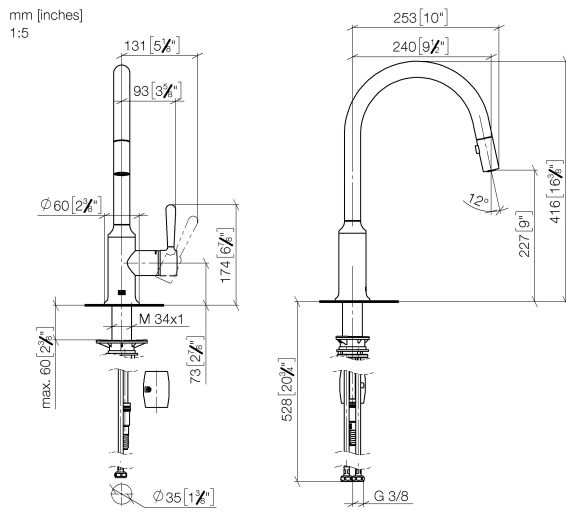

33 870 809

- Saliente 240 mm
- Caño giratorio 360°
- Posibilidad de limitar la rotación con un juego de límite de giro 12 823 970 90
- Chorro mezclado con aire y chorro de ducha
- Manguera de ducha metálica 1800 mm
- Cabezal de ducha con sistema antical
- Caudal máx. 8 l/min con 3 bares de presión hidráulica
- Sin plomo
- Este producto puede ayudar a un edificio a cumplir con los requisitos de los sistemas de certificación ecológica de edificios: LEED®, BREEAM®, DGNB

Complementos recomendados

**Juego de limitación de giro - 12 823 970 90**

Complementos recomendados

**VAIA Dispensador con roseta - Dark Platinum cepillado 82 434 809-99**

33 870 809

Diagrama de flujo

Certificado

LGA\_28657.

Belgaqua\_24-005-  
27\_3.

33 870 809

Lista de piezas de recambios

N°	Número de artículo	Denominación	Cantidad de montaje	Plazo de entrega
1	90 28 22 397 00-99	caño	1	30
2	90 15 05 064 05 90	cartucho	1	2
3	09 14 10 190 90	sello	1	2
4	09 28 30 030-99	funda	1	30
5	90 20 80 052 00-99	manilla	1	30
6	04 28 20 067 00 90	tubo	1	2
7	90 24 03 253 00 90	adaptador	1	2
8	04 30 02 120 00-85	manguera	1	30
9	04 21 50 010 00 90	accessorio	1	2
10	04 30 04 101 00 90	manguera	2	2
11	04 30 11 040 00 90	juego de fijación	1	2
12	90 18 40 317 00-99	duchas	1	30