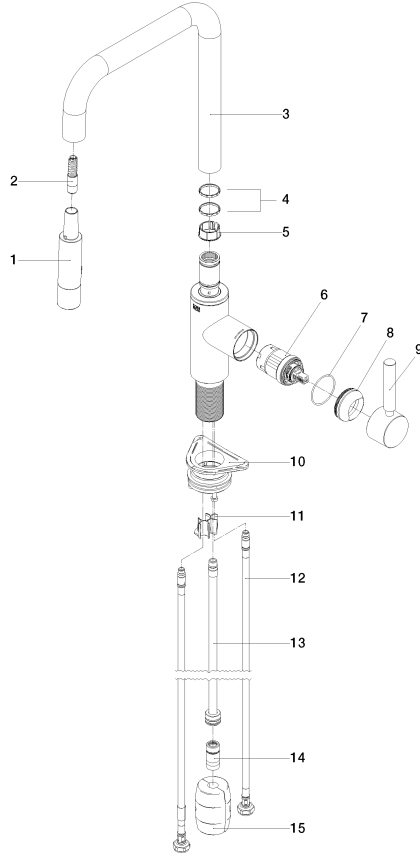

META SQUARE Monomando Pull-down con función de chorro - Latón cepillado META SQUARE
(Oro 23k)

33 870 861

- Saliente 240 mm
- Caño giratorio 360°
- Posibilidad de limitar la rotación con un juego de límite de giro 12 823 970 90
- Chorro de ducha y chorro laminar
- Manguera de ducha metálica 1800 mm
- Cabezal de ducha con sistema antical
- Caudal máx. 10,4 l/min con 3 bares de presión hidráulica
- Sin plomo
- Este producto puede ayudar a un edificio a cumplir con los requisitos de los sistemas de certificación ecológica de edificios: LEED®, BREEAM®, DGNB

Complementos recomendados

Juego de limitación de giro - 12 823 970 90

Complementos recomendados

Accionamiento excéntrico manual con maneta de control giratoria - Latón cepillado (Oro 23k) 10 712 970-28

Complementos recomendados

Dispensador sin roseta - Latón cepillado (Oro 23k) 82 424 970-28

META SQUARE Monomando Pull-down con función de chorro - Latón cepillado META SQUARE (Oro 23k)

33 870 861

mm [inches]

1:5

Diagrama de flujo

Certificado

LGA_38641.

Belgaqua_24-005-
27_3.

33 870 861

Lista de piezas de recambios

N°	Número de artículo	Denominación	Cantidad de montaje	Plazo de entrega
1	90 12 11 148 00-28	duchas	1	20
2	04 30 02 120 00-85	manguera	1	30
3	90 28 22 308 00-28	caño	1	-
Ya no se puede pedir el repuesto, solicite el artículo de repuesto.				
4	09 28 10 160 90	anillo	2	2
5	09 18 40 186 90	camisa	1	2
6	90 15 05 064 05 90	cartucho	1	2
7	09 14 10 190 90	sello	1	2
8	09 28 30 030-28	funda	1	20
9	90 20 66 027 00-28	manilla	1	20
10	04 30 11 040 00 90	juego de fijación	1	2
11	09 20 93 056 90	elemento insertable	1	2
12	04 30 04 100 00 90	manguera	2	2
13	04 28 20 067 00 90	tubo	1	2
14	90 24 03 253 00 90	adaptador	1	2
15	04 21 50 010 00 90	accessorio	1	2