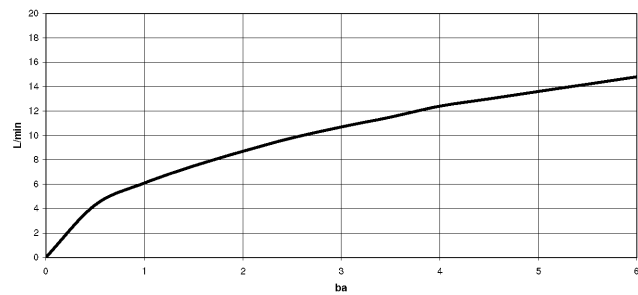

META SQUARE Monomando Pull-down con función de chorro - Latón cepillado META SQUARE
(Oro 23k)

33 870 861

- Saliente 240 mm
- Caño giratorio 360°
- Posibilidad de limitar la rotación con un juego de límite de giro 12 823 970 90
- Chorro de ducha y chorro laminar
- Manguera de ducha metálica 1800 mm
- Cabezal de ducha con sistema antical
- Caudal máx. 10,4 l/min con 3 bares de presión hidráulica
- Sin plomo
- Este producto puede ayudar a un edificio a cumplir con los requisitos de los sistemas de certificación ecológica de edificios: LEED®, BREEAM®, DGNB

Dispensador sin roseta - Latón cepillado (Oro 23k) 82 424 970-28

META SQUARE Monomando Pull-down con función de chorro - Latón cepillado META SQUARE (Oro 23k)

33 870 861

mm [inches]

1:5

Diagrama de flujo

Certificado