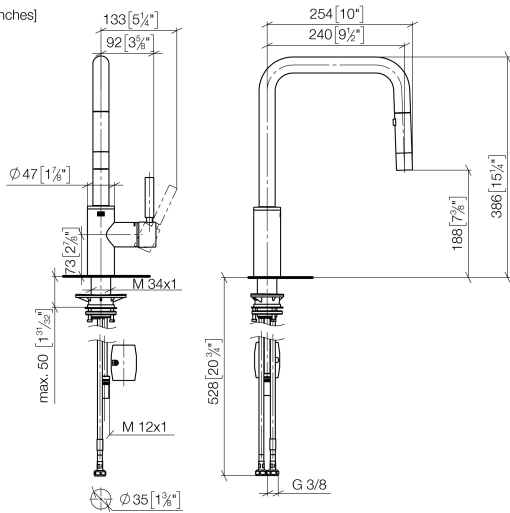

META SQUARE Monomando Pull-down con función de chorro - Latón cepillado META SQUARE
(Oro 23k)

33 870 861

- Saliente 240 mm
- Caño giratorio 360°
- Posibilidad de limitar la rotación con un juego de límite de giro 12 823 970 90
- Chorro de ducha y chorro laminar
- Manguera de ducha metálica 1800 mm
- Cabezal de ducha con sistema antical
- Caudal máx. 10,4 l/min con 3 bares de presión hidráulica
- Sin plomo
- Este producto puede ayudar a un edificio a cumplir con los requisitos de los sistemas de certificación ecológica de edificios: LEED®, BREEAM®, DGNB

Complementos recomendados

Juego de limitación de giro - 12 823 970 90

Complementos recomendados

Accionamiento excéntrico manual con maneta de control giratoria - Latón cepillado (Oro 23k) 10 712 970-28

Complementos recomendados

Dispensador sin roseta - Latón cepillado (Oro 23k) 82 424 970-28

META SQUARE Monomando Pull-down con función de chorro - Latón cepillado META SQUARE (Oro 23k)

33 870 861

mm [inches]

1:5

Diagrama de flujo

Certificado

LGA_38641.

Belgaqua_24-005-
27_3.

33 870 861

Lista de piezas de recambios

N°	Número de artículo	Denominación	Cantidad de montaje	Plazo de entrega
1	90 12 11 148 00-28	duchas	1	20
2	04 30 02 120 00-85	manguera	1	30
3	90 28 22 308 00-28	caño	1	-
Ya no se puede pedir el repuesto, solicite el artículo de repuesto.				
4	09 28 10 160 90	anillo	2	2
5	09 18 40 186 90	camisa	1	2
6	90 15 05 064 05 90	cartucho	1	2
7	09 14 10 190 90	sello	1	2
8	09 28 30 030-28	funda	1	20
9	90 20 66 027 00-28	manilla	1	20
10	04 30 11 040 00 90	juego de fijación	1	2
11	09 20 93 056 90	elemento insertable	1	2
12	04 30 04 100 00 90	manguera	2	2
13	04 28 20 067 00 90	tubo	1	2
14	90 24 03 253 00 90	adaptador	1	2
15	04 21 50 010 00 90	accessorio	1	2