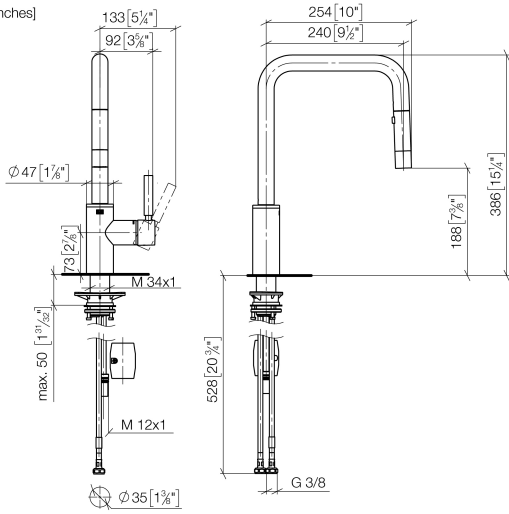

META SQUARE Monomando Pull-down con función de chorro - Champagne (Oro 22k)

META SQUARE

33 870 861

- Saliente 240 mm
- Caño giratorio 360°
- Posibilidad de limitar la rotación con un juego de límite de giro 12 823 970 90
- Chorro de ducha y chorro laminar
- Manguera de ducha metálica 1800 mm
- Cabezal de ducha con sistema antical
- Caudal máx. 10,4 l/min con 3 bares de presión hidráulica
- Sin plomo
- Este producto puede ayudar a un edificio a cumplir con los requisitos de los sistemas de certificación ecológica de edificios: LEED®, BREEAM®, DGNB

33 870 861

mm [inches]

1:5

Diagrama de flujo

Certificado

LGA_38641.

Belgaqua_24-005-
27_3.

33 870 861

Lista de piezas de recambios

N°	Número de artículo	Denominación	Cantidad de montaje	Plazo de entrega
1	90 12 11 148 00-47	duchas	1	-
Ya no se puede pedir el repuesto, solicite el artículo de repuesto.				
2	04 30 02 120 00-85	manguera	1	30
3	90 28 22 308 00-47	caño	1	-
Ya no se puede pedir el repuesto, solicite el artículo de repuesto.				
4	09 28 10 160 90	anillo	2	2
5	09 18 40 186 90	camisa	1	2
6	90 15 05 064 05 90	cartucho	1	2
7	09 14 10 190 90	sello	1	2
8	09 28 30 030-47	funda	1	60
9	90 20 66 027 00-47	manilla	1	30
10	04 30 11 040 00 90	juego de fijación	1	2
11	09 20 93 056 90	elemento insertable	1	2
12	04 30 04 100 00 90	manguera	2	2
13	04 28 20 067 00 90	tubo	1	2
14	90 24 03 253 00 90	adaptador	1	2
15	04 21 50 010 00 90	accessorio	1	2