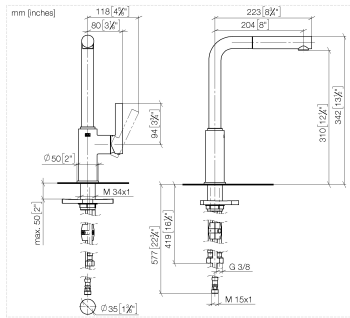

DORNBACHT PIUR Monomando Pull-out - Soft Black

33 950 210

- Saliente 204 mm
- Caño giratorio 360°
- Chorro mezclado con aire
- Caudal máx. 8 l/min con 3 bares de presión hidráulica
- Manguera de ducha de tela trenzada 1500mm

Protección contra reflujo.

	Soft Black	33 950 210-69
	Cromo	33 950 210-00
	Nickel cepillado	33 950 210-70

DORNBRAUCH PIUR Monomando Pull-out - Soft Black

33 950 210

Diagrama de flujo

Certificado

Belgaqua_23-012- 27_3. ACS_23 ACC NY 306. AbP_10138.

DORNBRAUCHT PIUR Monomando Pull-out - Soft Black

33 950 210

Piezas para otros acabados pueden encontrarse aquí: Cromo

Lista de piezas de recambios

N°	Número de artículo	Denominación	Cantidad de montaje	Plazo de entrega
1	90 12 11 180 00-69	duchas	1	2
2	90 14 05 081 00 90	sello	1	2
3	90 23 01 051 00 90	limitador de caudal	1	2
4	90 30 02 101 00 90	manguera	1	2
5	90 14 15 060 00 90	kit de la junta	1	2
6	90 15 05 060 00 90	cartucho	1	2
7	90 28 30 011 00-69	funda	1	2
8	90 20 21 001 00-69	manilla	1	2
9	90 27 21 001 00-69	roseta	1	2
10	90 30 01 200 00 90	eje	1	2
11	90 23 10 003 00 90	juego de fijación	1	2
12	04 30 04 101 00 90	manguera	2	2
13	90 30 04 110 00 90	manguera	1	2