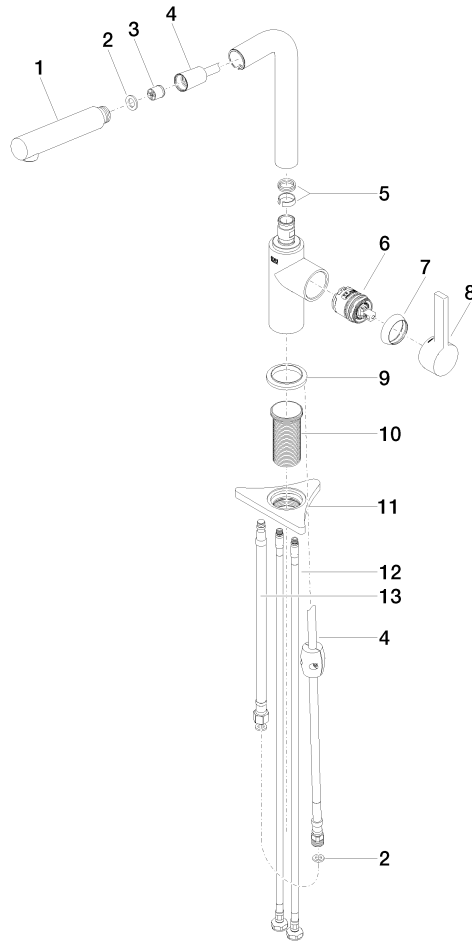

DORNBACHT PIUR Monomando Pull-out - Soft Black

33 950 210

- Saliente 204 mm
- Caño giratorio 360°
- Chorro mezclado con aire
- Caudal máx. 8 l/min con 3 bares de presión hidráulica
- Manguera de ducha de tela trenzada 1500mm

Protección contra reflujo.

	Soft Black	33 950 210-69
	Cromo	33 950 210-00
	Nickel cepillado	33 950 210-70

DORNBRAUCH PIUR Monomando Pull-out - Soft Black

33 950 210

Diagrama de flujo

Certificado

Belgaqua_23-012- 27_3. ACS_23 ACC NY 306. AbP_10138.

DORNBRAUCHT PIUR Monomando Pull-out - Soft Black

33 950 210

Piezas para otros acabados pueden encontrarse aquí: Cromo

Lista de piezas de recambios

N°	Número de artículo	Denominación	Cantidad de montaje	Plazo de entrega
1	90 12 11 180 00-69	duchas	1	2
2	90 14 05 081 00 90	sello	1	2
3	90 23 01 051 00 90	limitador de caudal	1	2
4	90 30 02 101 00 90	manguera	1	2
5	90 14 15 060 00 90	kit de la junta	1	2
6	90 15 05 060 00 90	cartucho	1	2
7	90 28 30 011 00-69	funda	1	2
8	90 20 21 001 00-69	manilla	1	2
9	90 27 21 001 00-69	roseta	1	2
10	90 30 01 200 00 90	eje	1	2
11	90 23 10 003 00 90	juego de fijación	1	2
12	04 30 04 101 00 90	manguera	2	2
13	90 30 04 110 00 90	manguera	1	2