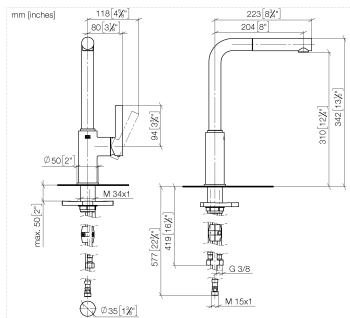

DORNBRACHT PIUR Monomando Pull-out - Nickel cepillado

33 950 210

- Saliente 204 mm
- Caño giratorio 360°
- Chorro mezclado con aire
- Caudal máx. 8 l/min con 3 bares de presión hidráulica
- Manguera de ducha de tela trenzada 1500mm

Protección contra reflujo.

	Nickel cepillado	33 950 210-70
	Cromo	33 950 210-00
	Soft Black	33 950 210-69

DORNBRAUCH PIUR Monomando Pull-out - Nickel cepillado

33 950 210

Diagrama de flujo

Certificado

Belgaqua_23-012- 27_3. ACS_23 ACC NY 306. AbP_10138.

DORNBRAUCHT PIUR Monomando Pull-out - Nickel cepillado

33 950 210

Piezas para otros acabados pueden encontrarse aquí: Cromo

Lista de piezas de recambios

N°	Número de artículo	Denominación	Cantidad de montaje	Plazo de entrega
1	90 12 11 180 00-70	duchas	1	2
2	90 14 05 081 00 90	sello	1	2
3	90 23 01 051 00 90	limitador de caudal	1	2
4	90 30 02 101 00 90	manguera	1	2
5	90 14 15 060 00 90	kit de la junta	1	2
6	90 15 05 060 00 90	cartucho	1	2
7	90 28 30 011 00-70	funda	1	2
8	90 20 21 001 00-70	manilla	1	2
9	90 27 21 001 00-70	roseta	1	2
10	90 30 01 200 00 90	eje	1	2
11	90 23 10 003 00 90	juego de fijación	1	2
12	04 30 04 101 00 90	manguera	2	2
13	90 30 04 110 00 90	manguera	1	2