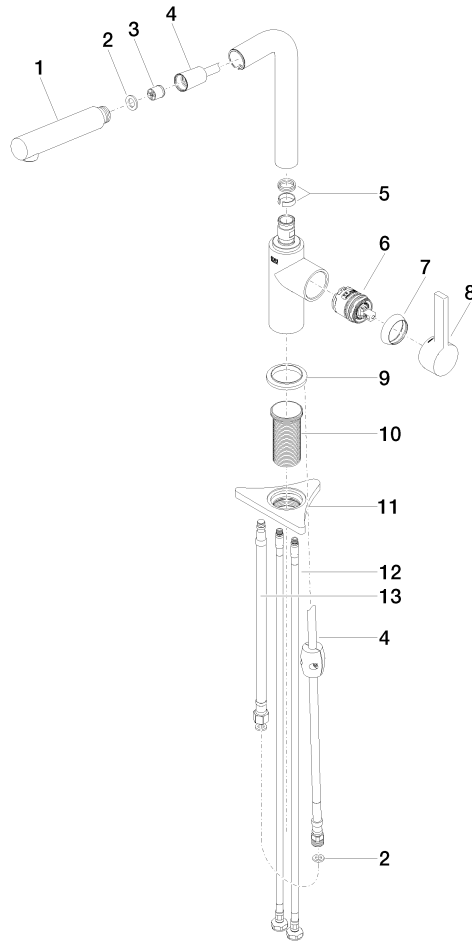

DORNBRACHT PIUR Monomando Pull-out - Nickel cepillado

33 950 210

- Saliente 204 mm
- Caño giratorio 360°
- Chorro mezclado con aire
- Caudal máx. 8 l/min con 3 bares de presión hidráulica
- Manguera de ducha de tela trenzada 1500mm

Protección contra reflujo.

	Nickel cepillado	33 950 210-70
	Cromo	33 950 210-00
	Soft Black	33 950 210-69

DORNBRAUCH PIUR Monomando Pull-out - Nickel cepillado

33 950 210

Diagrama de flujo

Certificado

Belgaqua_23-012- 27_3. ACS_23 ACC NY 306. AbP_10138.

DORNBRAUCHT PIUR Monomando Pull-out - Nickel cepillado

33 950 210

Piezas para otros acabados pueden encontrarse aquí: Cromo

Lista de piezas de recambios

N°	Número de artículo	Denominación	Cantidad de montaje	Plazo de entrega
1	90 12 11 180 00-70	duchas	1	2
2	90 14 05 081 00 90	sello	1	2
3	90 23 01 051 00 90	limitador de caudal	1	2
4	90 30 02 101 00 90	manguera	1	2
5	90 14 15 060 00 90	kit de la junta	1	2
6	90 15 05 060 00 90	cartucho	1	2
7	90 28 30 011 00-70	funda	1	2
8	90 20 21 001 00-70	manilla	1	2
9	90 27 21 001 00-70	roseta	1	2
10	90 30 01 200 00 90	eje	1	2
11	90 23 10 003 00 90	juego de fijación	1	2
12	04 30 04 101 00 90	manguera	2	2
13	90 30 04 110 00 90	manguera	1	2