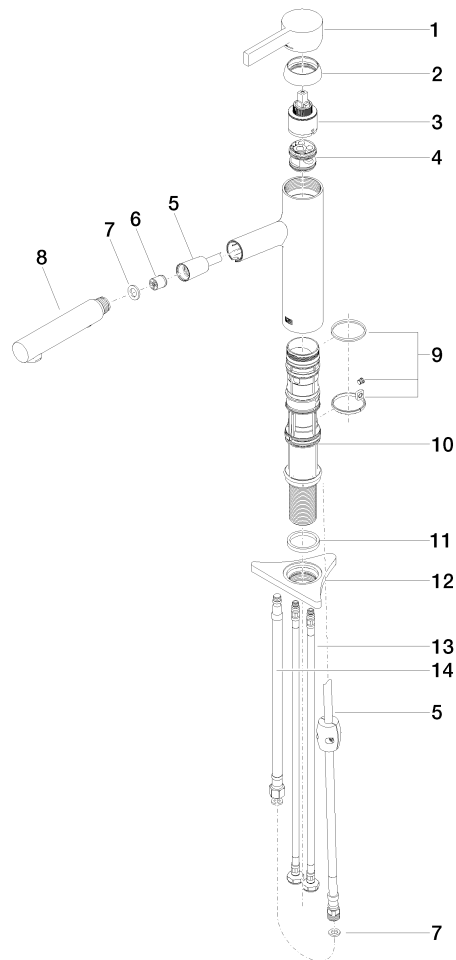

DORNBRAUCH LYV Monomando Pull-out con función de chorro - Cromo

33 960 110

- Saliente 230 mm
- Caño giratorio 120°
- Chorro mezclado con aire y chorro de ducha
- Manguera de ducha de tela trenzada 1500mm
- Caudal máx. 7 l/min con 3 bares de presión hidráulica

Protección contra reflujo.

	Cromo	33 960 110-00
	Soft Black	33 960 110-69
	Nickel cepillado	33 960 110-70

DORNBRAUCH LYV Monomando Pull-out con función de chorro - Cromo

33 960 110

Diagrama de flujo

Certificado

Belgaqua_23-012- 27_3. AbP_10067.

ACS_23 ACC NY 085.

DORNBRACHT LYV Monomando Pull-out con función de chorro - Cromo

33 960 110

Piezas para otros acabados pueden encontrarse aquí:
Soft Black

Lista de piezas de recambios

N°	Número de artículo	Denominación	Cantidad de montaje	Plazo de entrega
1	90 20 81 001 00-00	manilla	1	2
2	90 28 30 010 00-00	funda	1	2
3	90 15 05 067 00 90	cartucho	1	2
4	90 18 40 227 00 90	elemento insertable	1	2
5	90 30 02 101 00 90	manguera	1	2
6	90 23 01 051 00 90	limitador de caudal	1	2
7	90 14 05 081 00 90	sello	1	2
8	90 12 11 181 00-00	duchas	1	2
9	90 14 15 062 00 90	kit de la junta	1	2
10	90 30 01 211 00 90	eje	1	2
11	90 14 05 080 00 90	sello	1	2
12	90 23 10 003 00 90	juego de fijación	1	2
13	04 30 04 100 00 90	manguera	2	2
14	90 30 04 110 00 90	manguera	1	2