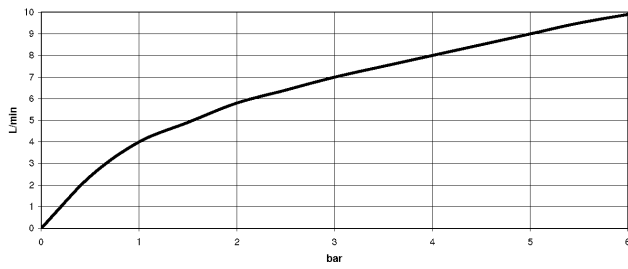

Protección contra reflujo.

	Cromo	33 960 110-00
	Soft Black	33 960 110-69
	Nickel cepillado	33 960 110-70

DORNBRAUCH LYV Monomando Pull-out con función de chorro - Cromo

33 960 110

Diagrama de flujo

Certificado