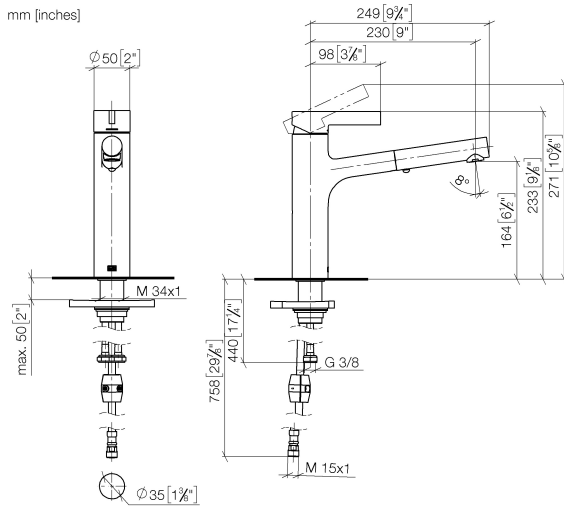

DORNBRAUCH LYV Monomando Pull-out con función de chorro - Cromo

33 960 110

- Saliente 230 mm
- Caño giratorio 120°
- Chorro mezclado con aire y chorro de ducha
- Manguera de ducha de tela trenzada 1500mm
- Caudal máx. 7 l/min con 3 bares de presión hidráulica

Protección contra reflujo.

	Cromo	33 960 110-00
	Soft Black	33 960 110-69
	Nickel cepillado	33 960 110-70

DORNBRAUCH LYV Monomando Pull-out con función de chorro - Cromo

33 960 110

Diagrama de flujo

Certificado

Belgaqua_23-012- 27_3. AbP_10067.

ACS_23 ACC NY 085.

DORNBRACHT LYV Monomando Pull-out con función de chorro - Cromo

33 960 110

Piezas para otros acabados pueden encontrarse aquí:
Soft Black

Lista de piezas de recambios

N°	Número de artículo	Denominación	Cantidad de montaje	Plazo de entrega
1	90 20 81 001 00-00	manilla	1	2
2	90 28 30 010 00-00	funda	1	2
3	90 15 05 067 00 90	cartucho	1	2
4	90 18 40 227 00 90	elemento insertable	1	2
5	90 30 02 101 00 90	manguera	1	2
6	90 23 01 051 00 90	limitador de caudal	1	2
7	90 14 05 081 00 90	sello	1	2
8	90 12 11 181 00-00	duchas	1	2
9	90 14 15 062 00 90	kit de la junta	1	2
10	90 30 01 211 00 90	eje	1	2
11	90 14 05 080 00 90	sello	1	2
12	90 23 10 003 00 90	juego de fijación	1	2
13	04 30 04 100 00 90	manguera	2	2
14	90 30 04 110 00 90	manguera	1	2