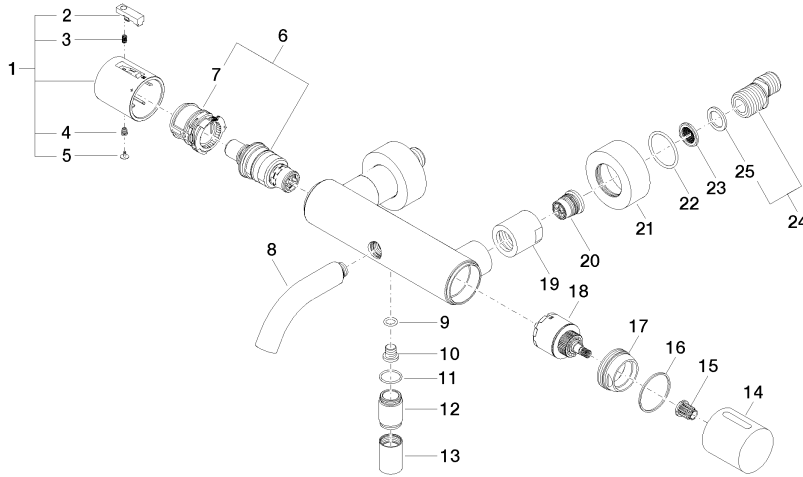

**EDITION PRO Termostato de bañera para montaje a pared sin juego de ducha
- Cromo cepillado**

34 201 626

- Saliente 220 mm
- Chorro normal redondo
- Inversor giratorio con llave de paso
- Salida ducha de 3/8"
- Rosetas corredizas Ø 60 mm
- Racor 1/2"
- Calibración 150 mm ± 15 mm
- Caudal máx. 16,9 l/min con 3 bares de presión hidráulica

Diagrama de flujo

Certificado

Belgaqua_21-384- LGA_18609.
27_5.

WRAS_2201054.

Belgaqua_21-032-
27_5.

EDITION PRO Termostato de bañera para montaje a pared sin juego de ducha - Cromo cepillado

34 201 626

Piezas para otros
acabados pueden
encontrarse aquí:
Cromo

EDITION PRO Termostato de bañera para montaje a pared sin juego de ducha - Cromo cepillado

34 201 626

Lista de piezas de recambios

Nº	Número de artículo	Denominación	Cantidad de montaje	Plazo de entrega
1	90 17 33 004 00-93	manilla	1	20
2	90 21 33 011 00-13	manilla	1	2
3	90 16 02 027 00 90	resorte	1	2
4	90 30 30 136 00 90	tornillo	1	2
5	90 31 20 049 00-13	tapón	1	30
6	90 15 02 070 00 90	cartucho	1	2
7	90 30 40 010 00 90	regulador	1	2
8	90 11 06 214 00-93	caño	1	20
9	09 14 10 139 90	sello	1	2
10	08 30 30 701 90	tornillo	1	2
11	90 14 10 032 00 90	sello	1	2
12	09 24 03 115 20-93	boquilla	1	20
13	90 21 02 069 00-93	funda	1	-

Ya no se puede pedir el repuesto, solicite el artículo de repuesto.

14	09 20 97 020-93	manilla	1	20
15	90 12 12 002 00 90	manguito de engaste	1	2
16	09 14 15 052 90	anillo	1	2
17	09 24 04 141-93	tuerca	1	20
18	90 15 05 033 00 90	inversor	1	2
19	09 23 10 048-93	tuerca	2	20
20	90 29 05 024 00 90	boquilla	2	2
21	09 27 62 004-93	roseta	2	20
22	09 14 10 119 90	sello	2	2
23	09 29 03 020 90	elemento insertable	2	2
24	04 11 04 032 00 90	racor	2	2
25	09 14 20 010 90	sello	2	2