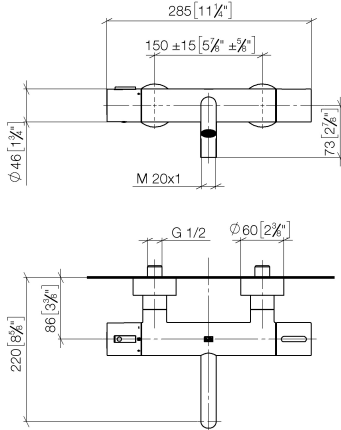

**EDITION PRO Termostato de bañera para montaje a pared sin juego de ducha
- Cromo cepillado**

34 201 626

- Saliente 220 mm
- Chorro normal redondo
- Inversor giratorio con llave de paso
- Salida ducha de 3/8"
- Rosetas corredizas Ø 60 mm
- Racor 1/2"
- Calibración 150 mm ± 15 mm
- Caudal máx. 16,9 l/min con 3 bares de presión hidráulica

Protección contra reflujo.

	Cromo cepillado	34 201 626-93
	Cromo	34 201 626-00
	Negro mate	34 201 626-33

**EDITION PRO Termostato de bañera para montaje a pared sin juego de ducha
- Cromo cepillado**

34 201 626
mm [inches]

Diagrama de flujo

Certificado

Belgaqua_21-384- LGA_18609.
27_5.

WRAS_2201054.

Belgaqua_21-032-
27_5.

EDITION PRO Termostato de bañera para montaje a pared sin juego de ducha - Cromo cepillado

34 201 626

Piezas para otros
acabados pueden
encontrarse aquí:
Cromo

Ya no se puede pedir el repuesto, solicite el artículo de repuesto.

14	09 20 97 020-93	manilla	1	20
15	90 12 12 002 00 90	manguito de engaste	1	2
16	09 14 15 052 90	anillo	1	2
17	09 24 04 141-93	tuerca	1	20
18	90 15 05 033 00 90	inversor	1	2
19	09 23 10 048-93	tuerca	2	20
20	90 29 05 024 00 90	boquilla	2	2
21	09 27 62 004-93	roseta	2	20
22	09 14 10 119 90	sello	2	2
23	09 29 03 020 90	elemento insertable	2	2
24	04 11 04 032 00 90	racor	2	2
25	09 14 20 010 90	sello	2	2