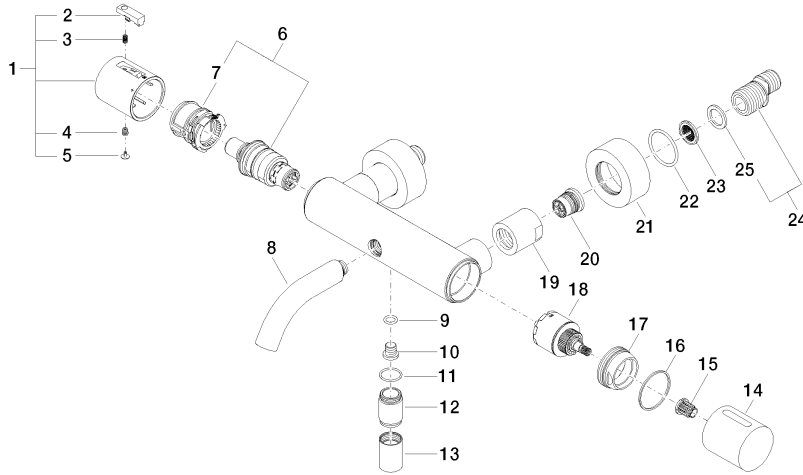

**META Termostato de bañera para montaje a pared sin juego de ducha - Platino cepillado**

META

34 201 979

- Saliente 210 mm
- Chorro normal redondo
- Inversor giratorio con llave de paso
- Salida ducha de 3/8"
- Rosetas corredizas Ø 60 mm
- Racor 1/2"
- Calibración 150 mm ± 15 mm
- Caudal máx. 16,9 l/min con 3 bares de presión hidráulica

34 201 979

mm [inches]

**Diagrama de flujo**

**Certificado**

LGA\_18609.

WRAS\_2201054.

Belgaqua\_21-032-27\_5.

# META Termostato de bañera para montaje a pared sin juego de ducha - Platino cepillado

META

34 201 979

Piezas para otros acabados pueden encontrarse aquí: Cromo

### Lista de piezas de recambios

Nº	Número de artículo	Denominación	Cantidad de montaje	Plazo de entrega
1	90 17 33 004 00-06	manilla	1	10
2	90 21 33 011 00-13	manilla	1	2
3	90 16 02 027 00 90	resorte	1	2
4	90 30 30 136 00 90	tornillo	1	2
5	90 31 20 049 00-13	tapón	1	30
6	90 15 02 070 00 90	cartucho	1	2
7	90 30 40 010 00 90	regulador	1	2
8	90 11 06 214 00-06	caño	1	10
9	09 14 10 139 90	sello	1	2
10	08 30 30 701 90	tornillo	1	2
11	90 14 10 032 00 90	sello	1	2
12	09 24 03 115 20-06	boquilla	1	10
13	90 21 02 069 00-06	funda	1	10
14	09 20 97 020-06	manilla	1	10
15	90 12 12 002 00 90	manguito de engaste	1	2
16	09 14 15 052 90	anillo	1	2
17	09 24 04 141-06	tuerca	1	10
18	90 15 05 033 00 90	inversor	1	2
19	09 23 10 048-06	tuerca	2	10
20	90 29 05 024 00 90	boquilla	2	2
21	09 27 62 004-06	roseta	2	10
22	09 14 10 119 90	sello	2	2
23	09 29 03 020 90	elemento insertable	2	2
24	04 11 04 032 00 90	racor	2	2
25	09 14 20 010 90	sello	2	2