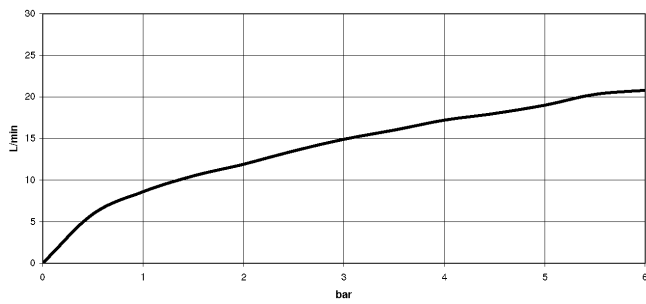

34 234 979
mm [inches]

Diagrama de flujo

Certificado

LGA_18609.

Belgaqua_21-032-
27_5.

34 234 979

Piezas para otros acabados pueden encontrarse aquí:
Cromo

Lista de piezas de recambios