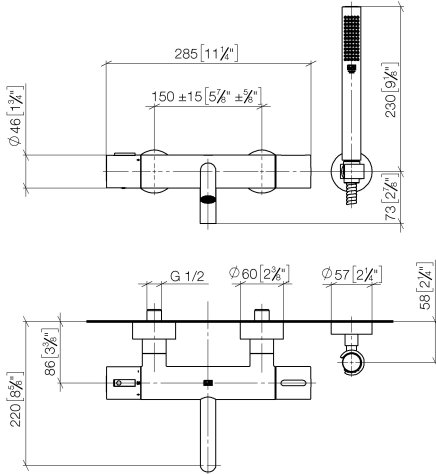

META Termostato de bañera para montaje a pared con juego de ducha de mano - Platino cepillado

META

34 234 979

- Caño de salida: Aireador redondo
- Caudal máx. 16,9 l/min con 3 bares de presión hidráulica
- Ducha de mano: COMPACT RAIN, caudal máx. 6,8 l/min (a 3 bares)
- Juego de ducha de mano con sistema antical
- Inversor giratorio con llave de paso
- Rosetas corredizas Ø 60 mm
- Saliente 210 mm
- Racor 1/2"
- Calibración 150 mm ± 15 mm
- Flexo metálico 1250mm con bloqueo de giro integrado
- Soporte de ducha roseta Ø 57mm

34 234 979
mm [inches]

Diagrama de flujo

Certificado

LGA_18609.

Belgaqua_21-032-
27_5.

34 234 979

Piezas para otros acabados pueden encontrarse aquí:
Cromo

Lista de piezas de recambios

N°	Número de artículo	Denominación	Cantidad de montaje	Plazo de entrega
1	34 201 979-06	META Termostato de bañera para montaje a pared sin juego de ducha - Platino cepillado	1	10
2	28 050 920-06	soporte	1	-
Ya no se puede pedir el repuesto, solicite el artículo de repuesto.				
3	90 30 02 072 00-06	Flexo de ducha metálico 1/2" x 3/8" x 1250 mm - Platino cepillado	1	10
4	28 019 979-06	Ducha de mano - Platino cepillado	1	10