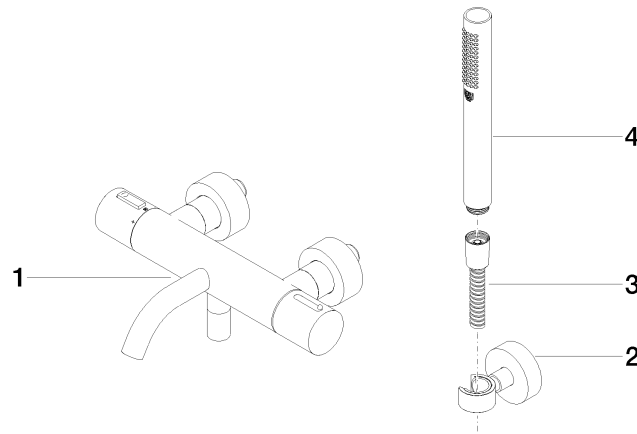

META Termostato de bañera para montaje a pared con juego de ducha de mano - Platino cepillado

META

34 234 979

- Caño de salida: Aireador redondo
- Caudal máx. 16,9 l/min con 3 bares de presión hidráulica
- Ducha de mano: COMPACT RAIN, caudal máx. 6,8 l/min (a 3 bares)
- Juego de ducha de mano con sistema antical
- Inversor giratorio con llave de paso
- Rosetas corredizas Ø 60 mm
- Saliente 210 mm
- Racor 1/2"
- Calibración 150 mm ± 15 mm
- Flexo metálico 1250mm con bloqueo de giro integrado
- Soporte de ducha roseta Ø 57mm

34 234 979
mm [inches]

Diagrama de flujo

Certificado

LGA_18609.

Belgaqua_21-032-
27_5.

34 234 979

Piezas para otros acabados pueden encontrarse aquí:
Cromo

Lista de piezas de recambios

N°	Número de artículo	Denominación	Cantidad de montaje	Plazo de entrega
1	34 201 979-06	META Termostato de bañera para montaje a pared sin juego de ducha - Platino cepillado	1	10
2	28 050 920-06	soporte	1	-
Ya no se puede pedir el repuesto, solicite el artículo de repuesto.				
3	90 30 02 072 00-06	Flexo de ducha metálico 1/2" x 3/8" x 1250 mm - Platino cepillado	1	10
4	28 019 979-06	Ducha de mano - Platino cepillado	1	10