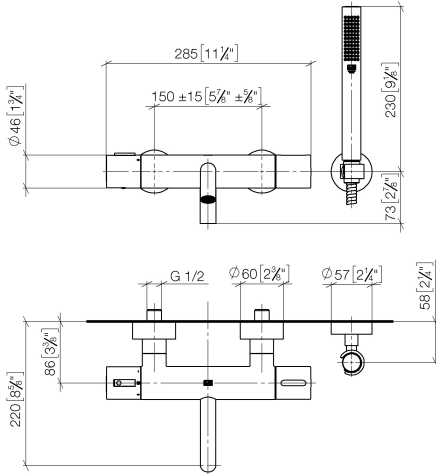

**META Termostato de bañera para montaje a pared con juego de ducha de mano - Cromo cepillado**

META

34 234 979

- Caño de salida: Aireador redondo
- Caudal máx. 16,9 l/min con 3 bares de presión hidráulica
- Ducha de mano: COMPACT RAIN, caudal máx. 6,8 l/min (a 3 bares)
- Juego de ducha de mano con sistema antical
- Inversor giratorio con llave de paso
- Rosetas corredizas Ø 60 mm
- Saliente 210 mm
- Racor 1/2"
- Calibración 150 mm ± 15 mm
- Flexo metálico 1250mm con bloqueo de giro integrado
- Soporte de ducha roseta Ø 57mm

Protección contra reflujo.

	Cromo cepillado	34 234 979-93
	Cromo	34 234 979-00
	Platino cepillado	34 234 979-06
	Dark Chrome	34 234 979-19
	Oro claro	34 234 979-26
	Oro claro cepillado	34 234 979-27
	Negro mate	34 234 979-33
	Bronce cepillado	34 234 979-42
	Champagne cepillado (Oro 22k)	34 234 979-46
	Champagne (Oro 22k)	34 234 979-47
	Dark Platinum cepillado	34 234 979-99

34 234 979  
mm [inches]

**Diagrama de flujo**

**Certificado**

LGA\_18609.

Belgaqua\_21-032-  
27\_5.

34 234 979

Piezas para otros acabados pueden encontrarse aquí:  
Cromo

### Lista de piezas de recambios

Nº	Número de artículo	Denominación	Cantidad de montaje	Plazo de entrega
1	34 201 979-93	META Termostato de bañera para montaje a pared sin juego de ducha - Cromo cepillado	1	20
2	28 050 920-93	soporte	1	-
Ya no se puede pedir el repuesto, solicite el artículo de repuesto.				
3	90 30 02 072 00-93	Flexo de ducha metálico 1/2" x 3/8" x 1250 mm - Cromo cepillado	1	20
4	28 019 979-93	Ducha de mano - Cromo cepillado	1	20