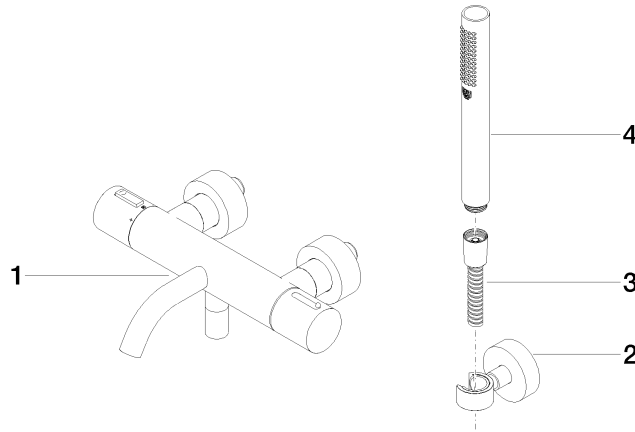

**META Termostato de bañera para montaje a pared con juego de ducha de mano - Cromo cepillado**

META

34 234 979

- Caño de salida: Aireador redondo
- Caudal máx. 16,9 l/min con 3 bares de presión hidráulica
- Ducha de mano: COMPACT RAIN, caudal máx. 6,8 l/min (a 3 bares)
- Juego de ducha de mano con sistema antical
- Inversor giratorio con llave de paso
- Rosetas corredizas Ø 60 mm
- Saliente 210 mm
- Racor 1/2"
- Calibración 150 mm ± 15 mm
- Flexo metálico 1250mm con bloqueo de giro integrado
- Soporte de ducha roseta Ø 57mm

34 234 979  
mm [inches]

**Diagrama de flujo**

**Certificado**

LGA\_18609.

Belgaqua\_21-032-  
27\_5.

34 234 979

Piezas para otros acabados pueden encontrarse aquí:  
Cromo

### Lista de piezas de recambios

Nº	Número de artículo	Denominación	Cantidad de montaje	Plazo de entrega
1	34 201 979-93	META Termostato de bañera para montaje a pared sin juego de ducha - Cromo cepillado	1	20
2	28 050 920-93	soporte	1	-
Ya no se puede pedir el repuesto, solicite el artículo de repuesto.				
3	90 30 02 072 00-93	Flexo de ducha metálico 1/2" x 3/8" x 1250 mm - Cromo cepillado	1	20
4	28 019 979-93	Ducha de mano - Cromo cepillado	1	20