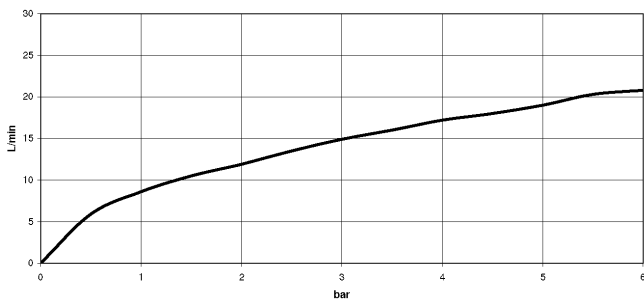

**META Termostato de bañera para montaje a pared con juego de ducha de mano - Cromo cepillado**

META

34 234 979

- Caño de salida: Aireador redondo
- Caudal máx. 16,9 l/min con 3 bares de presión hidráulica
- Ducha de mano: COMPACT RAIN, caudal máx. 6,8 l/min (a 3 bares)
- Juego de ducha de mano con sistema antical
- Inversor giratorio con llave de paso
- Rosetas corredizas Ø 60 mm
- Saliente 210 mm
- Racor 1/2"
- Calibración 150 mm ± 15 mm
- Flexo metálico 1250mm con bloqueo de giro integrado
- Soporte de ducha roseta Ø 57mm

34 234 979  
mm [inches]

**Diagrama de flujo**

**Certificado**

LGA\_18609.

Belgaqua\_21-032-  
27\_5.

34 234 979

Piezas para otros acabados pueden encontrarse aquí:  
Cromo