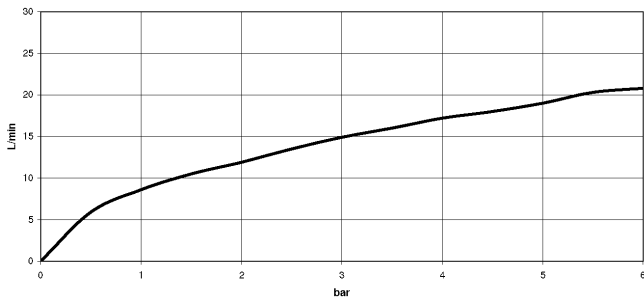

34 234 979

- Caño de salida: Aireador redondo
- Caudal máx. 16,9 l/min con 3 bares de presión hidráulica
- Ducha de mano: COMPACT RAIN, caudal máx. 6,8 l/min (a 3 bares)
- Juego de ducha de mano con sistema antical
- Inversor giratorio con llave de paso
- Rosetas corredizas Ø 60 mm
- Saliente 210 mm
- Racor 1/2"
- Calibración 150 mm ± 15 mm
- Flexo metálico 1250mm con bloqueo de giro integrado
- Soporte de ducha roseta Ø 57mm

34 234 979  
mm [inches]

**Diagrama de flujo**

Certificado

LGA\_18609.

34 234 979

Piezas para otros acabados pueden encontrarse aquí:  
Cromo