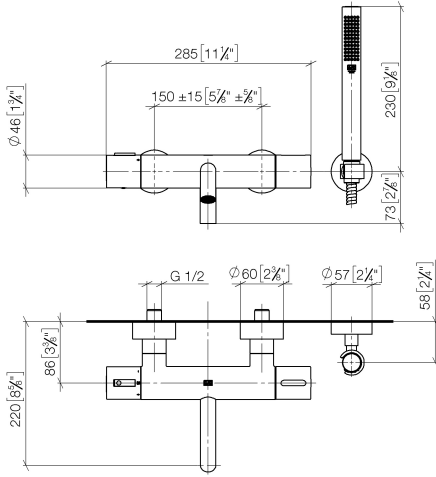

34 234 979

- Caño de salida: Aireador redondo
- Caudal máx. 16,9 l/min con 3 bares de presión hidráulica
- Ducha de mano: COMPACT RAIN, caudal máx. 6,8 l/min (a 3 bares)
- Juego de ducha de mano con sistema antical
- Inversor giratorio con llave de paso
- Rosetas corredizas Ø 60 mm
- Saliente 210 mm
- Racor 1/2"
- Calibración 150 mm ± 15 mm
- Flexo metálico 1250mm con bloqueo de giro integrado
- Soporte de ducha roseta Ø 57mm

Protección contra reflujo.

	Dark Platinum cepillado	34 234 979-99
	Cromo	34 234 979-00
	Platino cepillado	34 234 979-06
	Dark Chrome	34 234 979-19
	Oro claro	34 234 979-26
	Oro claro cepillado	34 234 979-27
	Negro mate	34 234 979-33
	Bronce cepillado	34 234 979-42
	Champagne cepillado (Oro 22k)	34 234 979-46
	Champagne (Oro 22k)	34 234 979-47
	Cromo cepillado	34 234 979-93

34 234 979  
mm [inches]

**Diagrama de flujo**

Certificado

LGA\_18609.

34 234 979

Piezas para otros acabados pueden encontrarse aquí:  
Cromo

### Lista de piezas de recambios

N°	Número de artículo	Denominación	Cantidad de montaje	Plazo de entrega
1	34 201 979-99	META Termostato de bañera para montaje a pared sin juego de ducha - Dark Platinum cepillado	1	30
2	28 050 920-99	soporte	1	-
Ya no se puede pedir el repuesto, solicite el artículo de repuesto.				
3	90 30 02 072 00-99	Flexo de ducha metálico 1/2" x 3/8" x 1250 mm - Dark Platinum cepillado	1	30
4	28 019 979-99	Ducha de mano - Dark Platinum cepillado	1	30