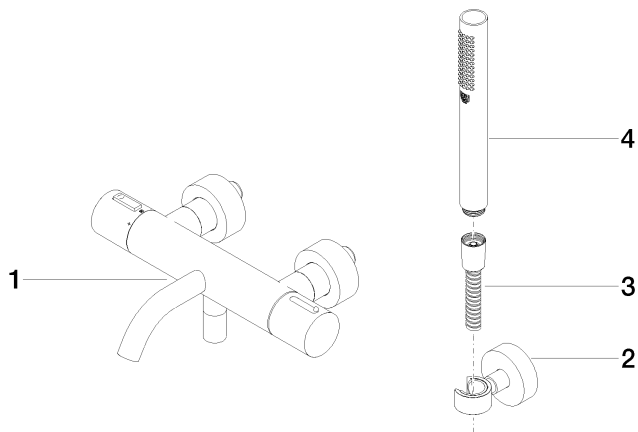

34 234 979

- Caño de salida: Aireador redondo
- Caudal máx. 16,9 l/min con 3 bares de presión hidráulica
- Ducha de mano: COMPACT RAIN, caudal máx. 6,8 l/min (a 3 bares)
- Juego de ducha de mano con sistema antical
- Inversor giratorio con llave de paso
- Rosetas corredizas Ø 60 mm
- Saliente 210 mm
- Racor 1/2"
- Calibración 150 mm ± 15 mm
- Flexo metálico 1250mm con bloqueo de giro integrado
- Soporte de ducha roseta Ø 57mm

34 234 979  
mm [inches]

**Diagrama de flujo**

Certificado

LGA\_18609.

34 234 979

Piezas para otros acabados pueden encontrarse aquí:  
Cromo

### Lista de piezas de recambios

N°	Número de artículo	Denominación	Cantidad de montaje	Plazo de entrega
1	34 201 979-99	META Termostato de bañera para montaje a pared sin juego de ducha - Dark Platinum cepillado	1	30
2	28 050 920-99	soporte	1	-
Ya no se puede pedir el repuesto, solicite el artículo de repuesto.				
3	90 30 02 072 00-99	Flexo de ducha metálico 1/2" x 3/8" x 1250 mm - Dark Platinum cepillado	1	30
4	28 019 979-99	Ducha de mano - Dark Platinum cepillado	1	30