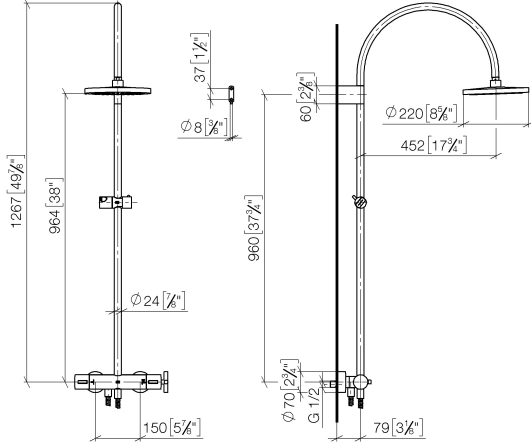

TARA

34 458 892
mm [inches]
1:10

Diagrama de flujo

Códigos y Estándares

DIN 4109

EN 1717

ISO 3822

Scottish Water
Byelaws

UK Water Supply
Regulations

Ü-Zeichen

TARA Batería de ducha con termostato de ducha sin ducha de mano
FlowReduce 220 mm - Cromo

TARA

34 458 892
Certificado

WRAS_2204

LGA_38

Belgaqua_22_283_2

Nº	Número de artículo	Denominación	Cantidad de montaje	Plazo de entrega
	90 12 05 092 20-00	duchas	11	10