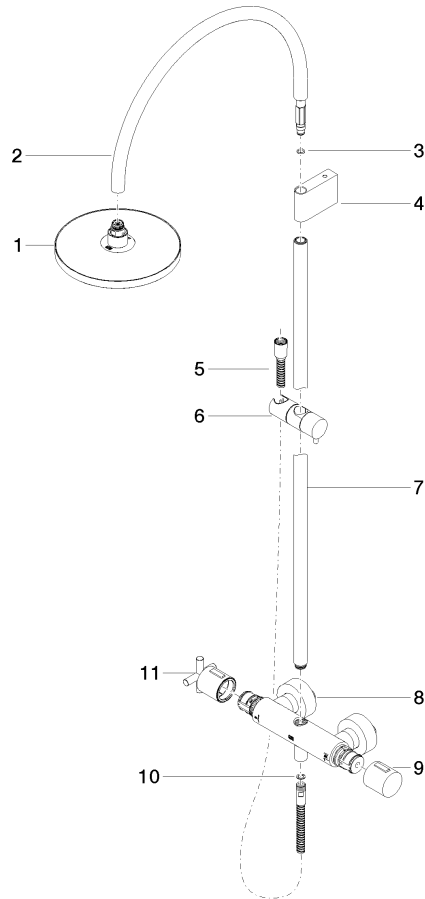

TARA

34 458 892
mm [inches]
1:10

Diagrama de flujo

Códigos y Estándares

DIN 4109

EN 1717

ISO 3822

Scottish Water
Byelaws

UK Water Supply
Regulations

Ü-Zeichen

TARA Batería de ducha con termostato de ducha sin ducha de mano
FlowReduce 220 mm - Cromo

TARA

34 458 892
Certificado

WRAS_2204

LGA_38

Belgaqua_22_283_2

34 458 892

Versión del producto de 5/1/2022

TARA Batería de ducha con termostato de ducha sin ducha de mano
FlowReduce 220 mm - Cromo

TARA

34 458 892

Lista de piezas de recambios

Versión del producto de 5/1/2022

Nº	Número de artículo	Denominación	Cantidad de montaje	Plazo de entrega
	90 12 05 092 20-00	duchas	11	10