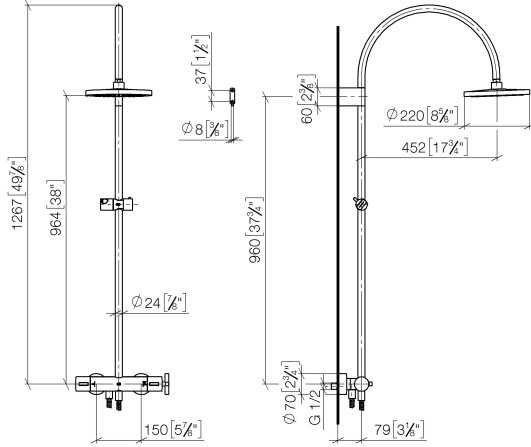

**TARA Batería de ducha con termostato de ducha sin ducha de mano
FlowReduce 220 mm - Dark Chrome**

TARA

34 458 892

- Saliente ducha de pie 452 mm
- Ducha de lluvia: PURE RAIN, caudal máx. 7 l/min (a 3 bares)
- Función de: 6 l/min
- Ø Ducha de lluvia 220 mm
- Ducha efecto lluvia con sistema antical
- Inversor giratorio con llave de paso
- Rosetas corredizas Ø 70 mm
- Altura de la grifería hasta el ducha de lluvia (extremo inferior): 964mm
- Altura de la grifería hasta el extremo superior del codo 1267mm
- Calibración 150 mm ± 13 mm
- Flexo metálico 1750mm con bloqueo de giro integrado
- Racor 1/2"
- Barra a pared con soporte deslizante
- Diámetro de tubo 23,5 mm
- Este producto puede ayudar a un edificio a cumplir con los requisitos de los sistemas de certificación ecológica de edificios: LEED®, BREEAM®, DGNB

Complementos necesarios

Ducha de mano - Dark Chrome 28 016 979-19

Complementos necesarios

Ducha de mano FlowReduce - Dark Chrome 28 016 979-19 0010

34 458 892

mm [inches]

1:10

Diagrama de flujo

Certificado

Belgaqua_22_283_2 WRAS_2204013. LGA_38737.
7_8.

**TARA Batería de ducha con termostato de ducha sin ducha de mano
FlowReduce 220 mm - Dark Chrome**

TARA

34 458 892

Piezas para otros
acabados pueden
encontrarse aquí:
Cromo

Lista de piezas de recambios

N°	Número de artículo	Denominación	Cantidad de montaje	Plazo de entrega
1	90 12 05 092 20-19	duchas	1	20
2	04 28 22 346 00-19	tubo	1	20
3	09 14 10 008 90	sello	1	2
4	90 17 11 150 00-19	soporte	1	20
5	28 322 970-19	Flexo de ducha metálico 1/2" x 3/8" x 1750 mm - Dark Chrome	1	20
6	12 570 970-19	Soporte deslizante - Dark Chrome	1	20
7	90 28 22 349 00-19	tubo	1	20
8	04 17 01 250 00-19	racor	1	20
9	90 17 33 015 00-19	manilla	1	20
10	90 14 20 026 00 90	sello	1	2
11	90 17 33 021 00-19	manilla	1	20