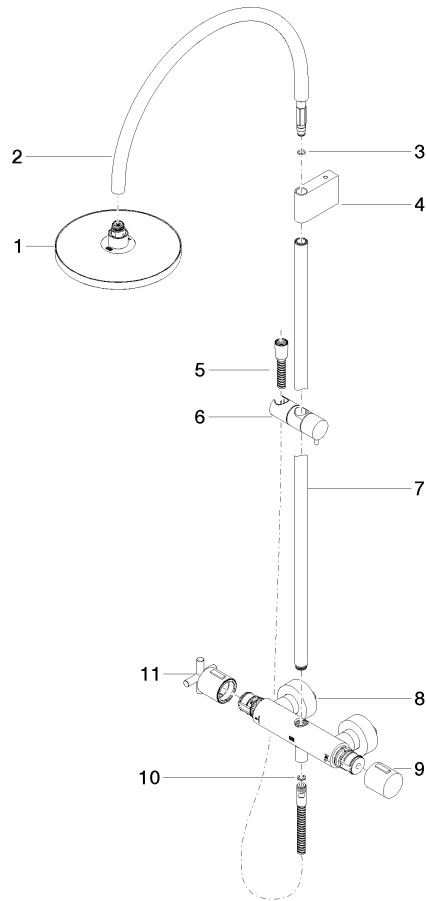

**TARA Batería de ducha con termostato de ducha sin ducha de mano
FlowReduce 220 mm - Dark Chrome**

TARA

34 458 892

- Saliente ducha de pie 452 mm
- Ducha de lluvia: PURE RAIN, caudal máx. 7 l/min (a 3 bares)
- Función de: 6 l/min
- Ø Ducha de lluvia 220 mm
- Ducha efecto lluvia con sistema antical
- Inversor giratorio con llave de paso
- Rosetas corredizas Ø 70 mm
- Altura de la grifería hasta el ducha de lluvia (extremo inferior): 964mm
- Altura de la grifería hasta el extremo superior del codo 1267mm
- Calibración 150 mm ± 13 mm
- Flexo metálico 1750mm con bloqueo de giro integrado
- Racor 1/2"
- Barra a pared con soporte deslizante
- Diámetro de tubo 23,5 mm
- Este producto puede ayudar a un edificio a cumplir con los requisitos de los sistemas de certificación ecológica de edificios: LEED®, BREEAM®, DGNB

Complementos necesarios

Ducha de mano - Dark Chrome 28 016 979-19

Complementos necesarios

Ducha de mano FlowReduce - Dark Chrome 28 016 979-19 0010

34 458 892

mm [inches]

1:10

Diagrama de flujo

Certificado

Belgaqua_22_283_2 WRAS_2204013. LGA_38737.
7_8.

**TARA Batería de ducha con termostato de ducha sin ducha de mano
FlowReduce 220 mm - Dark Chrome**

TARA

34 458 892

Piezas para otros
acabados pueden
encontrarse aquí:
Cromo

Lista de piezas de recambios

N°	Número de artículo	Denominación	Cantidad de montaje	Plazo de entrega
1	90 12 05 092 20-19	duchas	1	20
2	04 28 22 346 00-19	tubo	1	20
3	09 14 10 008 90	sello	1	2
4	90 17 11 150 00-19	soporte	1	20
5	28 322 970-19	Flexo de ducha metálico 1/2" x 3/8" x 1750 mm - Dark Chrome	1	20
6	12 570 970-19	Soporte deslizante - Dark Chrome	1	20
7	90 28 22 349 00-19	tubo	1	20
8	04 17 01 250 00-19	racor	1	20
9	90 17 33 015 00-19	manilla	1	20
10	90 14 20 026 00 90	sello	1	2
11	90 17 33 021 00-19	manilla	1	20