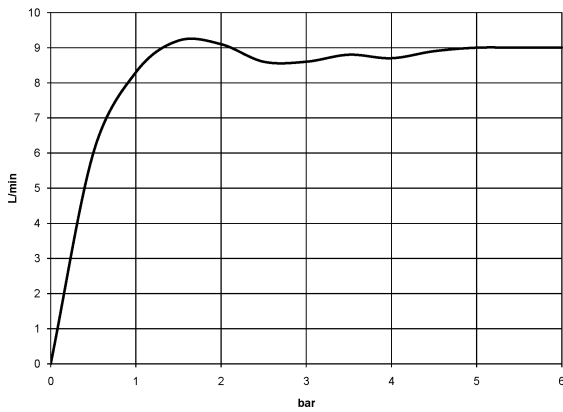

Complementos necesarios

Ducha de mano - Dark Chrome 28 016 979-19

Complementos necesarios

Ducha de mano FlowReduce - Dark Chrome 28 016 979-19 0010

34 458 892

mm [inches]

1:10

Diagrama de flujo