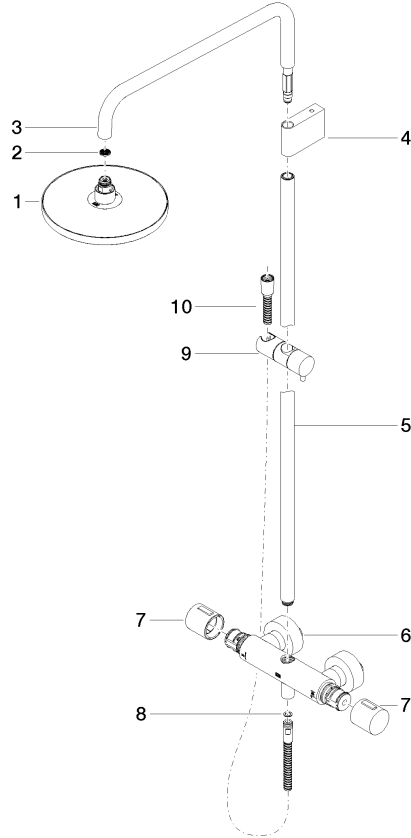

**Showerpipe con termostato de ducha sin ducha de mano FlowReduce -  
Champagne (Oro 22k)**

IMO

34 459 979

Encaja con: IMO, LULU, TARA, LISSÉ, VAIA,  
META

- Saliente ducha de pie 453 mm
- Ducha de cabeza: Chorro de lluvia
- Ø Ducha de lluvia 220 mm
- Ducha efecto lluvia con sistema antical
- Caudal ducha de lluvia máx. 7 l/min
- Inversor giratorio con llave de paso
- Rosetas corredizas Ø 70 mm
- Altura de la grifería hasta el ducha de lluvia (extremo inferior): 1009mm
- Altura de la grifería hasta el extremo superior del codo 1150mm
- Calibración 150 mm ± 13 mm
- Flexo metálico 1750mm con bloqueo de giro integrado
- Racor 1/2"
- Barra a pared con soporte deslizante
- Diámetro de tubo 23,5 mm
- Con función de marcha en vacío
- Este producto puede ayudar a un edificio a cumplir con los requisitos de los sistemas de certificación ecológica de edificios: LEED®, BREEAM®, DGNB

**Showerpipe con termostato de ducha sin ducha de mano FlowReduce -  
Champagne (Oro 22k)**

34 459 979  
mm [inches]  
1:10

**Diagrama de flujo**

**Códigos y Estándares**

DIN 4109

EN 1111

ISO 3822

Scottish Water  
Byelaws

# Showerpipe con termostato de ducha sin ducha de mano FlowReduce - Champagne (Oro 22k)

34 459 979

**Versión del producto de 4/1/2024**

Piezas para otros  
acabados pueden  
encontrarse aquí:  
Cromo

Showerpipe con termostato de ducha sin ducha de mano FlowReduce -  
Champagne (Oro 22k)

IMO

34 459 979

**Lista de piezas de recambios**

**Versión del producto de 4/1/2024**

N°	Número de artículo	Denominación	Cantidad de montaje	Plazo de entrega
	90 12 05 092 20-47	duchas	11	30