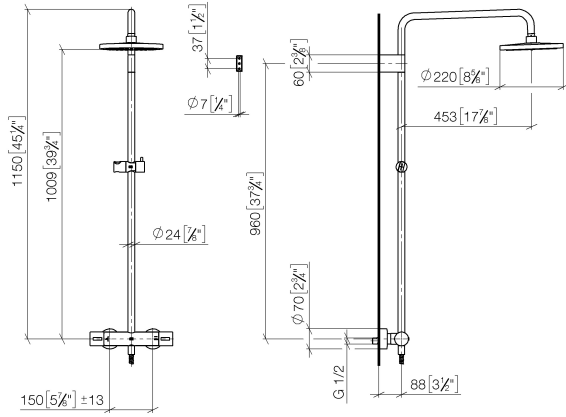

**Showerpipe con termostato de ducha sin ducha de mano FlowReduce -  
Champagne (Oro 22k)**

IMO

34 459 979

Encaja con: IMO, LULU, TARA, LISSÉ, VAIA,  
META

- Saliente ducha de pie 453 mm
- Ducha de cabeza: Chorro de lluvia
- Ø Ducha de lluvia 220 mm
- Ducha efecto lluvia con sistema antical
- Caudal ducha de lluvia máx. 7 l/min
- Inversor giratorio con llave de paso
- Rosetas corredizas Ø 70 mm
- Altura de la grifería hasta el ducha de lluvia (extremo inferior): 1009mm
- Altura de la grifería hasta el extremo superior del codo 1150mm
- Calibración 150 mm ± 13 mm
- Flexo metálico 1750mm con bloqueo de giro integrado
- Racor 1/2"
- Barra a pared con soporte deslizante
- Diámetro de tubo 23,5 mm
- Con función de marcha en vacío
- Este producto puede ayudar a un edificio a cumplir con los requisitos de los sistemas de certificación ecológica de edificios: LEED®, BREEAM®, DGNB

**Showerpipe con termostato de ducha sin ducha de mano FlowReduce -  
Champagne (Oro 22k)**

34 459 979  
mm [inches]  
1:10

**Diagrama de flujo**

**Códigos y Estándares**

DIN 4109

EN 1111

ISO 3822

Scottish Water  
Byelaws