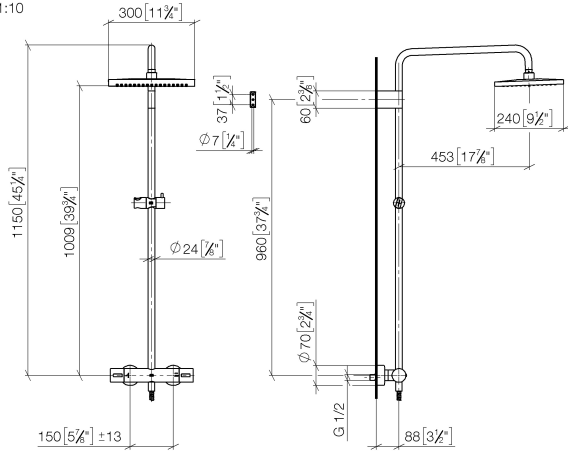

34 459 980

Encaja con: IMO, MEM, CL.1, CYO

- Saliente ducha de pie 453 mm
- Ducha de cabeza: Chorro de lluvia
- Ducha efecto lluvia 300 x 240mm
- Ducha efecto lluvia con sistema antical
- Caudal ducha de lluvia máx. 20 l/min
- Función de: 12 l/min
- Inversor giratorio con llave de paso
- Rosetas corredizas Ø 70 mm
- Altura de la grifería hasta el ducha de lluvia (extremo inferior): 1009mm
- Altura de la grifería hasta el extremo superior del codo 1150mm
- Calibración 150 mm ± 13 mm
- Flexo metálico 1750mm con bloqueo de giro integrado
- Racor 1/2"
- Barra a pared con soporte deslizante
- Diámetro de tubo 23,5 mm
- Con función de marcha en vacío

Showerpipe con termostato de ducha sin ducha de mano - Platino cepillado

IMO

34 459 980

34 459 980

mm [inches]
1:10

Diagrama de flujo

Códigos y Estándares

DIN 4109

EN 1717

ISO 3822

Scottish Water
Byelaws

UK Water Supply
Regulations

Ü-Zeichen

Showerpipe con termostato de ducha sin ducha de mano - Platino cepillado

IMO

34 459 980