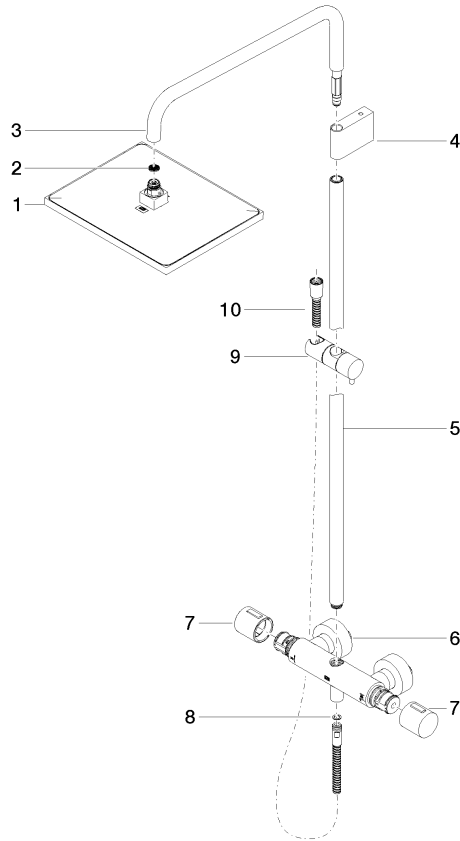

34 459 980

Encaja con: IMO, MEM, CL.1, CYO

- Saliente ducha de pie 453 mm
- Ducha de cabeza: Chorro de lluvia
- Ducha efecto lluvia 300 x 240mm
- Ducha efecto lluvia con sistema antical
- Caudal ducha de lluvia máx. 20 l/min
- Función de: 12 l/min
- Inversor giratorio con llave de paso
- Rosetas corredizas Ø 70 mm
- Altura de la grifería hasta el ducha de lluvia (extremo inferior): 1009mm
- Altura de la grifería hasta el extremo superior del codo 1150mm
- Calibración 150 mm ± 13 mm
- Flexo metálico 1750mm con bloqueo de giro integrado
- Racor 1/2"
- Barra a pared con soporte deslizante
- Diámetro de tubo 23,5 mm
- Con función de marcha en vacío

Showerpipe con termostato de ducha sin ducha de mano - Platino cepillado

IMO

34 459 980

34 459 980

mm [inches]
1:10

Diagrama de flujo

Códigos y Estándares

DIN 4109

Certificado

WRAS_2204

LGA_38

Belgaqua_21-032-2

34 459 980

Versión del producto de 6/1/2024

Piezas para otros acabados pueden encontrarse aquí:
Cromo

Showerpipe con termostato de ducha sin ducha de mano - Platino cepillado

IMO

34 459 980

Lista de piezas de recambios

Versión del producto de 6/1/2024

N°	Número de artículo	Denominación	Cantidad de montaje	Plazo de entrega
	04 12 05 063 00-06	duchas	11	10