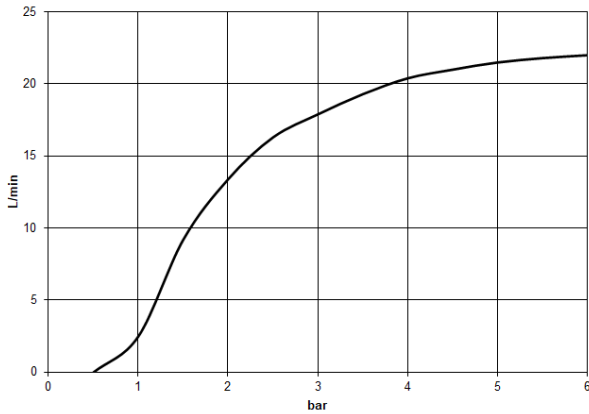

Showerpipe con termostato de ducha sin ducha de mano - Platino cepillado

IMO

34 459 980

34 459 980

mm [inches]
1:10

Diagrama de flujo

Códigos y Estándares

DIN 4109