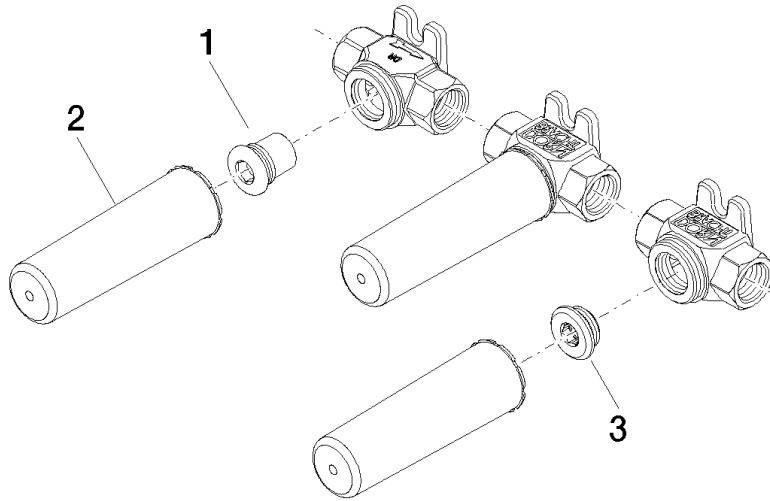

Batería de pared empotrada Posicionamiento variable -

35 712 970 90

- Latón resistente a la pérdida de cinc, sin plomo
- Racor 1/2"
- 3x Tapones de cierre 1/2"
- 3x Carcasas de protección

Batería de pared empotrada Posicionamiento variable -

35 712 970 90

Lista de piezas de recambios

N°	Número de artículo	Denominación	Cantidad de montaje	Plazo de entrega
1	04 31 20 037 00 90	tapón	1	2
2	09 21 02 102 90	caperuza	3	2
3	04 31 20 006 00 90	tapón	2	2