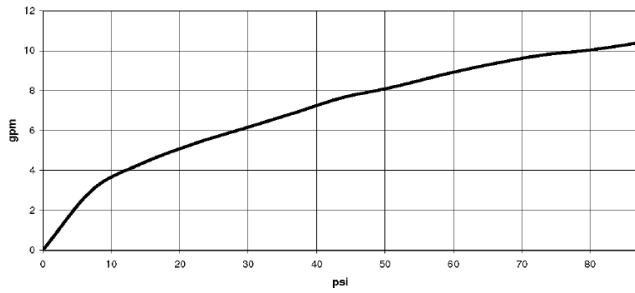

Diagrama de flujo

Certificado

LGA_19170. ACS_21 ACC LY 141. LGA_19175.