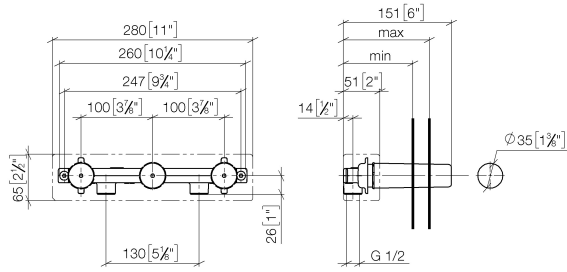

## Batería de pared empotrada Caño a la izquierda -

---

35 713 970 90

- Latón resistente a la pérdida de cinc, sin plomo
- 2x Racores 1/2" – rosca hembra
- 3x Salida rosca hembra 1/2"
- 3x Tapones de cierre 1/2"
- 3x Carcasas de protección
- Aislamiento acústico
- Calibración 100 mm

**Batería de pared empotrada Caño a la izquierda -**

35 713 970 90

mm [inches]

	min	max
Supernova	65 [2 1/2"]	130 [5 1/8"]
Deque	65 [2 1/2"]	130 [5 1/8"]
Tara	65 [2 1/2"]	130 [5 1/8"]
Vaia	64 [2 1/2"]	136 [5 3/8"]
CL 2	97 [3 7/8"]	120 [4 3/4"]

**Diagrama de flujo**

**Certificado**

LGA\_19170. ACS\_21 ACC LY 141. LGA\_19175.

**Batería de pared empotrada Caño a la izquierda -**

35 713 970 90

**Lista de piezas de recambios**

N°	Número de artículo	Denominación	Cantidad de montaje	Plazo de entrega
1	09 11 11 043 90	accessorio	1	2
2	09 14 10 042 90	sello	3	2
3	09 24 03 209 10 90	boquilla	1	2
4	09 14 10 003 90	sello	3	2
5	04 31 20 006 00 90	tapón	2	2
6	09 21 02 102 90	caperuza	3	2
7	09 24 03 210 10 90	boquilla	2	2
8	04 31 20 037 00 90	tapón	1	2
9	04 30 31 024 01 90	juego de fijación	1	2