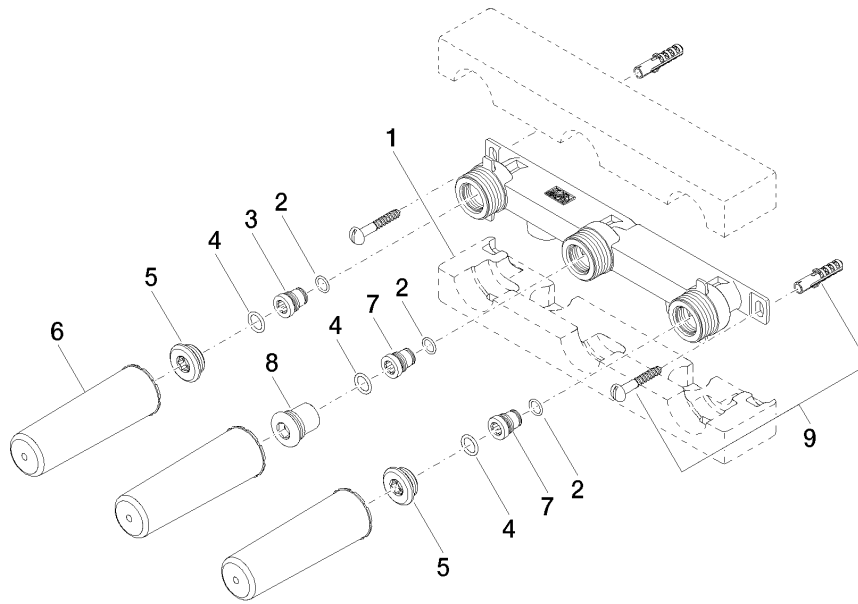

## Batería de pared empotrada Caño a la izquierda -

---

35 713 970 90

- Latón resistente a la pérdida de cinc, sin plomo
- 2x Racores 1/2" – rosca hembra
- 3x Salida rosca hembra 1/2"
- 3x Tapones de cierre 1/2"
- 3x Carcasas de protección
- Aislamiento acústico
- Calibración 100 mm

**Batería de pared empotrada Caño a la izquierda -**

35 713 970 90

mm [inches]

	min	max
Supernova	65 [2 1/2"]	130 [5 1/8"]
Deque	65 [2 1/2"]	130 [5 1/8"]
Tara	65 [2 1/2"]	130 [5 1/8"]
Vaia	64 [2 1/2"]	136 [5 3/8"]
CL 2	97 [3 7/8"]	120 [4 3/4"]

**Diagrama de flujo**

**Certificado**

LGA\_19170. ACS\_21 ACC LY 141. LGA\_19175.

**Batería de pared empotrada Caño a la izquierda -**

35 713 970 90

**Lista de piezas de recambios**

N°	Número de artículo	Denominación	Cantidad de montaje	Plazo de entrega
1	09 11 11 043 90	accessorio	1	2
2	09 14 10 042 90	sello	3	2
3	09 24 03 209 10 90	boquilla	1	2
4	09 14 10 003 90	sello	3	2
5	04 31 20 006 00 90	tapón	2	2
6	09 21 02 102 90	caperuza	3	2
7	09 24 03 210 10 90	boquilla	2	2
8	04 31 20 037 00 90	tapón	1	2
9	04 30 31 024 01 90	juego de fijación	1	2