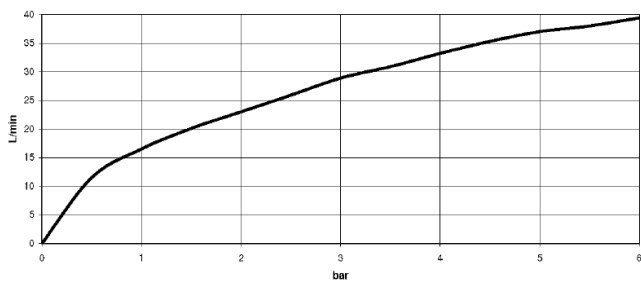

Diagrama de flujo

Certificado

LGA_19170. ACS_21 ACC LY 141. LGA_19175.