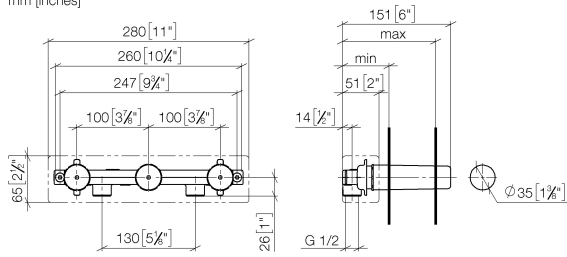

Batería de pared empotrada Caño a la derecha -

35 714 970 90

- Latón resistente a la pérdida de cinc, sin plomo
- 2x Racores 1/2" – rosca hembra
- 3x Salida rosca hembra 1/2"
- 3x Tapones de cierre 1/2"
- 3x Carcasas de protección
- Aislamiento acústico
- Calibración 100 mm

Batería de pared empotrada Caño a la derecha -

35 714 970 90

mm [inches]

	min	max
Supernova	65 [2 1/2"]	130 [5 1/8"]
Deque	65 [2 1/2"]	130 [5 1/8"]
Tara	65 [2 1/2"]	130 [5 1/8"]
Vaia	64 [2 1/2"]	136 [5 3/8"]
CL_2	97 [3 7/8"]	120 [4 3/4"]

Diagrama de flujo

Certificado

LGA_19170. ACS_21 ACC LY 141. LGA_19175.

Batería de pared empotrada Caño a la derecha -

35 714 970 90

Lista de piezas de recambios

N°	Número de artículo	Denominación	Cantidad de montaje	Plazo de entrega
1	09 11 11 043 90	accessorio	1	2
2	09 14 10 042 90	sello	3	2
3	09 24 03 210 10 90	boquilla	1	2
4	09 14 10 003 90	sello	3	2
5	04 31 20 006 00 90	tapón	2	2
6	09 21 02 102 90	caperuza	3	2
7	09 24 03 211 10 90	boquilla	1	2
8	04 31 20 037 00 90	tapón	1	2
9	09 24 03 209 10 90	boquilla	1	2
10	04 30 31 024 01 90	juego de fijación	1	2