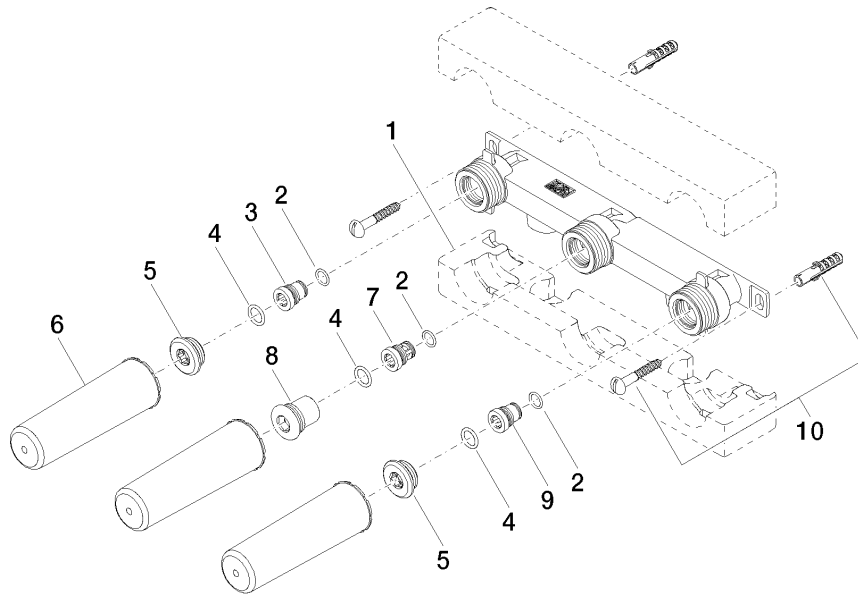

Batería de pared empotrada Caño a la derecha -

35 714 970 90

- Latón resistente a la pérdida de cinc, sin plomo
- 2x Racores 1/2" – rosca hembra
- 3x Salida rosca hembra 1/2"
- 3x Tapones de cierre 1/2"
- 3x Carcasas de protección
- Aislamiento acústico
- Calibración 100 mm

Batería de pared empotrada Caño a la derecha -

35 714 970 90

mm [inches]

	min	max
Supernova	65 [2 1/2"]	130 [5 1/8"]
Deque	65 [2 1/2"]	130 [5 1/8"]
Tara	65 [2 1/2"]	130 [5 1/8"]
Vaia	64 [2 1/2"]	136 [5 3/8"]
CL_2	97 [3 7/8"]	120 [4 3/4"]

Diagrama de flujo

Certificado

LGA_19170. ACS_21 ACC LY 141. LGA_19175.

Batería de pared empotrada Caño a la derecha -

35 714 970 90

Lista de piezas de recambios

N°	Número de artículo	Denominación	Cantidad de montaje	Plazo de entrega
1	09 11 11 043 90	accessorio	1	2
2	09 14 10 042 90	sello	3	2
3	09 24 03 210 10 90	boquilla	1	2
4	09 14 10 003 90	sello	3	2
5	04 31 20 006 00 90	tapón	2	2
6	09 21 02 102 90	caperuza	3	2
7	09 24 03 211 10 90	boquilla	1	2
8	04 31 20 037 00 90	tapón	1	2
9	09 24 03 209 10 90	boquilla	1	2
10	04 30 31 024 01 90	juego de fijación	1	2