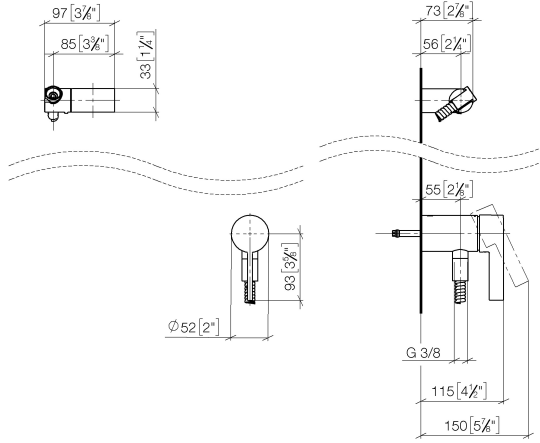

Batería monomando empotrada con conexión integrada de ducha con juego de ducha de mano sin ducha de mano - Platino cepillado

IMO

36 002 970

- Flexo metálico 1750mm con bloqueo de giro integrado
- Ester artículo no incluye ducha de mano!**
- Protección contra reflujo.**

Complementos necesarios

Fijación mural empotrada - 35 050 970 90
 ●Profundidad de montaje mín. 80 mm
 ●Profundidad de montaje máx. 105 mm

Complementos necesarios

Ducha de mano FlowReduce - Platino cepillado 28 016 979-06 0010

Batería monomando empotrada con conexión integrada de ducha con juego de ducha de mano sin ducha de mano - Platino cepillado

IMO

36 002 970
mm [inches]

Certificado

Belgaqua_21-025- WRAS_2011027. LGA_29928.
27_1.

36 002 970

Lista de piezas de recambios

Nº	Número de artículo	Denominación	Cantidad de montaje	Plazo de entrega
1	28 060 970-06	Soporte de ducha basculable - Platino cepillado	1	10
2	28 322 970-06	Flexo de ducha metálico 1/2" x 3/8" x 1750 mm - Platino cepillado	1	2
3	36 050 970-06	Batería monomando empotrada con conexión integrada de ducha - Platino cepillado	1	10