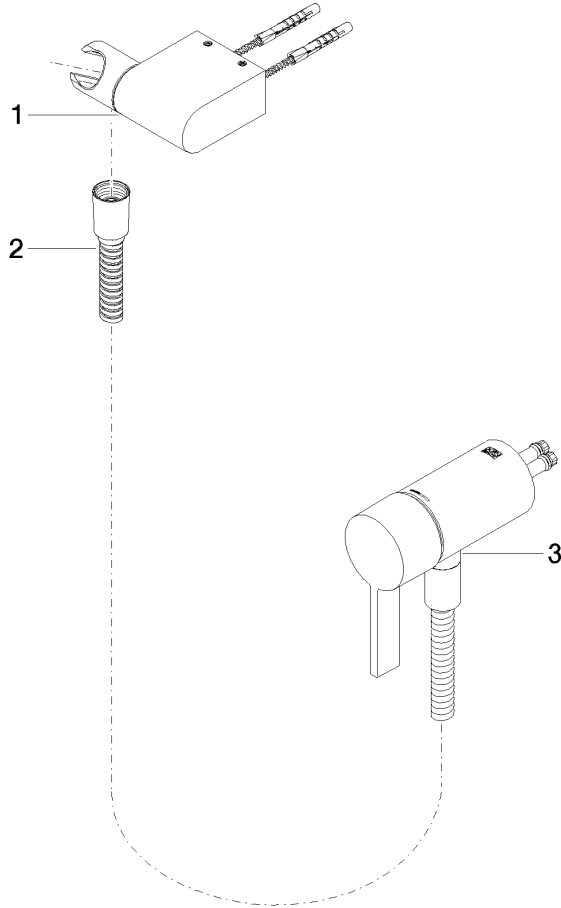

Batería monomando empotrada con conexión integrada de ducha con juego de ducha de mano sin ducha de mano - Platino cepillado

IMO

36 002 970
mm [inches]

Certificado

Belgaqua_21-025- WRAS_2011027. LGA_29928.
27_1.

36 002 970

Lista de piezas de recambios

Nº	Número de artículo	Denominación	Cantidad de montaje	Plazo de entrega
1	28 060 970-06	Soporte de ducha basculable - Platino cepillado	1	10
2	28 322 970-06	Flexo de ducha metálico 1/2" x 3/8" x 1750 mm - Platino cepillado	1	2
3	36 050 970-06	Batería monomando empotrada con conexión integrada de ducha - Platino cepillado	1	10