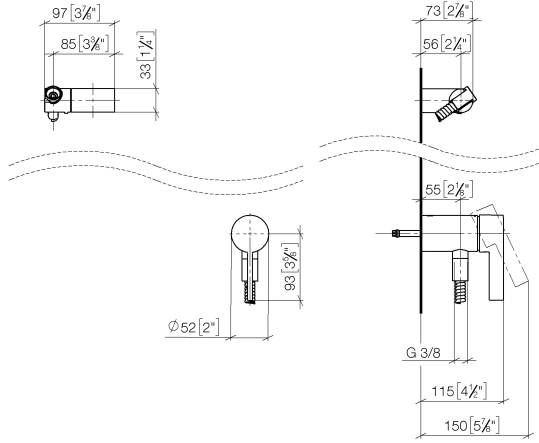

Batería monomando empotrada con conexión integrada de ducha con juego de ducha de mano sin ducha de mano - Dark Chrome

IMO

36 002 970

- Flexo metálico 1750mm con bloqueo de giro integrado

Ester artículo no incluye ducha de mano!

Batería monomando empotrada con conexión integrada de ducha con juego de ducha de mano sin ducha de mano - Dark Chrome

IMO

36 002 970
mm [inches]

Batería monomando empotrada con conexión integrada de ducha con juego de ducha de mano sin ducha de mano - Dark Chrome