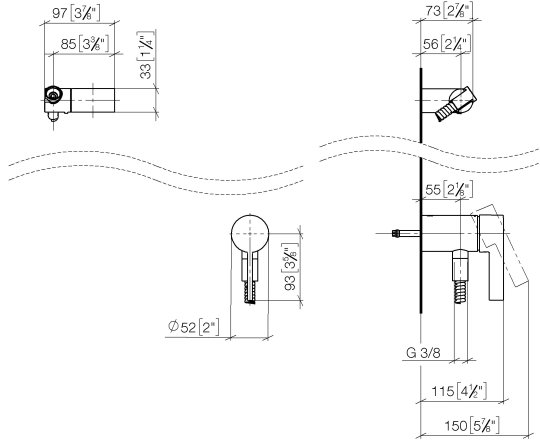

Batería monomando empotrada con conexión integrada de ducha con juego de ducha de mano sin ducha de mano - Bronce cepillado

IMO

36 002 970  
mm [inches]

36 002 970

### Lista de piezas de recambios

N°	Número de artículo	Denominación	Cantidad de montaje	Plazo de entrega
1	28 060 970-42	Soporte de ducha basculable - Bronce cepillado	1	30
2	28 322 970-42	Flexo de ducha metálico 1/2" x 3/8" x 1750 mm - Bronce cepillado	1	30
3	36 050 970-42	Batería monomando empotrada con conexión integrada de ducha - Bronce cepillado	1	30