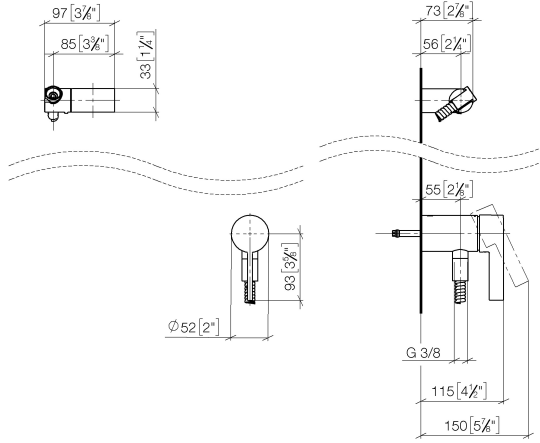

Batería monomando empotrada con conexión integrada de ducha con juego de ducha de mano sin ducha de mano - Dark Platinum cepillado

IMO

36 002 970
mm [inches]

Certificado

Belgaqua_21-025- WRAS_2011027. LGA_29928.
27_1.

36 002 970

Lista de piezas de recambios

N°	Número de artículo	Denominación	Cantidad de montaje	Plazo de entrega
1	28 060 970-99	Soporte de ducha basculable - Dark Platinum cepillado	1	30
2	28 322 970-99	Flexo de ducha metálico 1/2" x 3/8" x 1750 mm - Dark Platinum cepillado	1	2
3	36 050 970-99	Batería monomando empotrada con conexión integrada de ducha - Dark Platinum cepillado	1	30