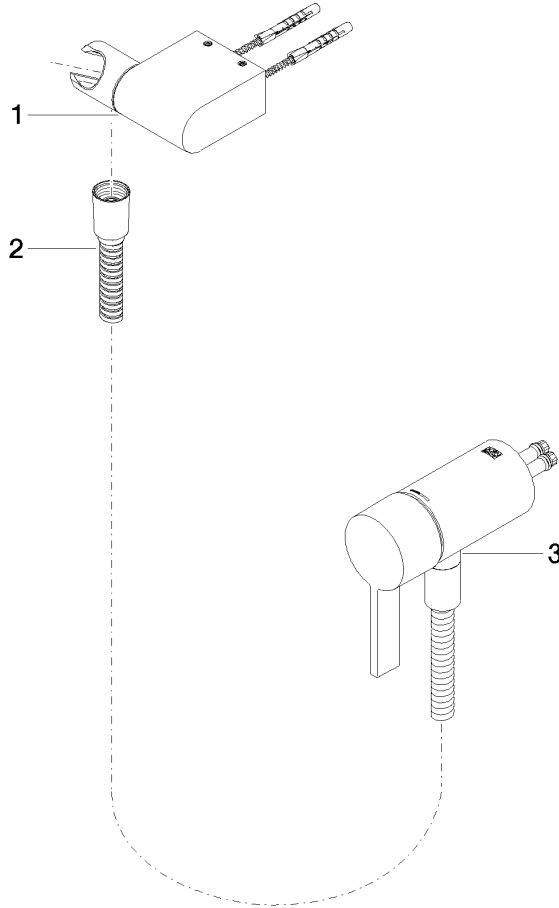

Batería monomando empotrada con conexión integrada de ducha con juego de ducha de mano sin ducha de mano - Dark Platinum cepillado

IMO

36 002 970
mm [inches]

Certificado

Belgaqua_21-025- WRAS_2011027. LGA_29928.
27_1.

36 002 970

Lista de piezas de recambios

N°	Número de artículo	Denominación	Cantidad de montaje	Plazo de entrega
1	28 060 970-99	Soporte de ducha basculable - Dark Platinum cepillado	1	30
2	28 322 970-99	Flexo de ducha metálico 1/2" x 3/8" x 1750 mm - Dark Platinum cepillado	1	2
3	36 050 970-99	Batería monomando empotrada con conexión integrada de ducha - Dark Platinum cepillado	1	30