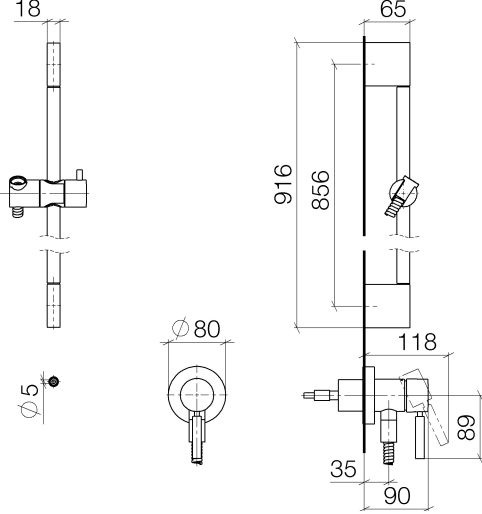

**Batería monomando empotrada con conexión integrada de ducha con juego de ducha sin ducha de mano - Dark Chrome**

TARA

36 013 660

Encaja con: TARA, META

- Roseta Ø 78 mm
- Flexo metálico 1750mm con bloqueo de giro integrado
- Barra a pared con soporte deslizante

Ester artículo no incluye ducha de mano!

Protección contra reflujo.

El artículo no se puede extender, asegúrese de observar la profundidad de montaje!

	Dark Chrome	36 013 660-19
	Cromo	36 013 660-00
	Platino cepillado	36 013 660-06
	Platino	36 013 660-08
	Oro claro cepillado	36 013 660-27
	Latón cepillado (Oro 23k)	36 013 660-28
	Negro mate	36 013 660-33
	Champagne cepillado (Oro 22k)	36 013 660-46
	Champagne (Oro 22k)	36 013 660-47
	Cromo cepillado	36 013 660-93
	Dark Platinum cepillado	36 013 660-99

Batería monomando empotrada con conexión integrada de ducha con juego de ducha sin ducha de mano - Dark Chrome

TARA

36 013 660

Batería monomando empotrada con conexión integrada de ducha con juego de ducha sin ducha de mano - Dark Chrome