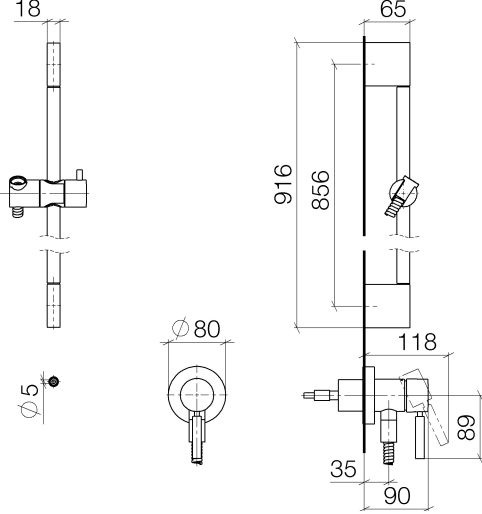

Batería monomando empotrada con conexión integrada de ducha con juego de ducha sin ducha de mano - Negro mate

TARA

36 013 660

Certificado

Belgaqua_21-025- WRAS_2011027. LGA_29569.
27_1.