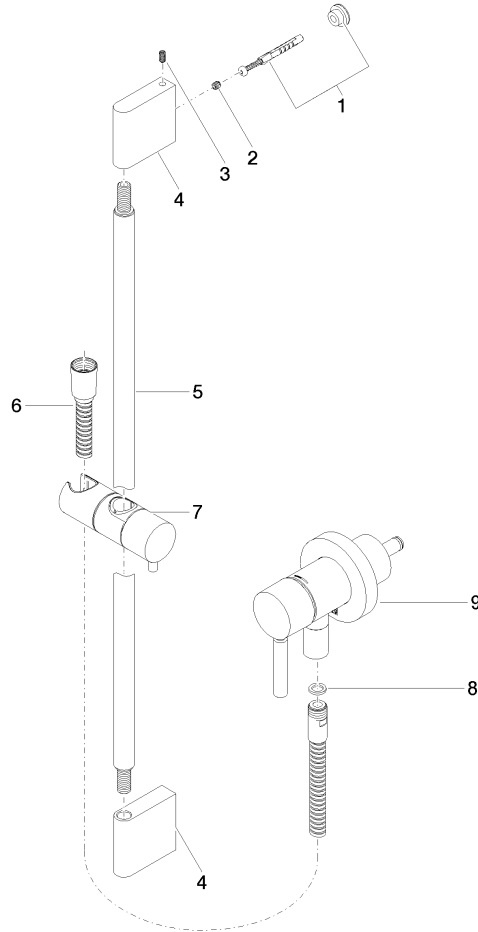

**Batería monomando empotrada con conexión integrada de ducha con juego de ducha sin ducha de mano - Cromo cepillado**

TARA

36 013 660

Encaja con: TARA, META

- Roseta Ø 78 mm
- Flexo metálico 1750mm con bloqueo de giro integrado
- Barra a pared con soporte deslizante

**Complementos necesarios**

**Fijación mural empotrada -** 35 003 970 90

- Profundidad de montaje mín. 78 mm
- Profundidad de montaje máx. 103 mm

Batería monomando empotrada con conexión integrada de ducha con juego de ducha sin ducha de mano - Cromo cepillado

TARA

36 013 660

Certificado

Belgaqua\_21-025- WRAS\_2011027. LGA\_29569.  
27\_1.

36 013 660

Lista de piezas de recambios

N°	Número de artículo	Denominación	Cantidad de montaje	Plazo de entrega
1	05 17 20 726 02 90	juego de fijación	1	2
2	09 31 11 049 90	varilla	2	2
3	04 31 11 113 00 90	varilla	2	2
4	08 17 97 054-93	soporte	2	20
5	90 28 22 597 00-93	soporte	1	20
6	28 322 970-93	Flexo de ducha metálico 1/2" x 3/8" x 1750 mm - Cromo cepillado	1	20
7	12 580 970-93	Soporte deslizante - Cromo cepillado	1	20
8	90 14 20 026 00 90	sello	1	2
9	36 045 660-93	Batería monomando empotrada con cubierta con conexión integrada de ducha - Cromo cepillado	1	20