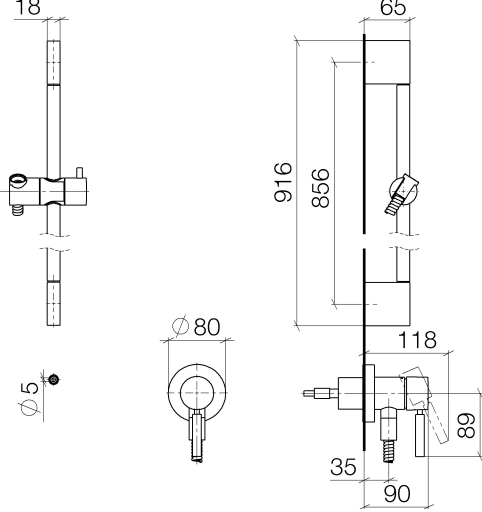

**Batería monomando empotrada con conexión integrada de ducha con juego de ducha sin ducha de mano - Cromo cepillado**

TARA

36 013 660

Encaja con: TARA, META

- Roseta Ø 78 mm
- Flexo metálico 1750mm con bloqueo de giro integrado
- Barra a pared con soporte deslizante

**Complementos necesarios**

**Fijación mural empotrada -** 35 003 970 90

- Profundidad de montaje mín. 78 mm
- Profundidad de montaje máx. 103 mm

Batería monomando empotrada con conexión integrada de ducha con juego de ducha sin ducha de mano - Cromo cepillado

TARA

36 013 660

Certificado

Belgaqua\_21-025- WRAS\_2011027. LGA\_29569.  
27\_1.

36 013 660

Lista de piezas de recambios

N°	Número de artículo	Denominación	Cantidad de montaje	Plazo de entrega
1	05 17 20 726 02 90	juego de fijación	1	2
2	09 31 11 049 90	varilla	2	2
3	04 31 11 113 00 90	varilla	2	2
4	08 17 97 054-93	soporte	2	20
5	90 28 22 597 00-93	soporte	1	20
6	28 322 970-93	Flexo de ducha metálico 1/2" x 3/8" x 1750 mm - Cromo cepillado	1	20
7	12 580 970-93	Soporte deslizante - Cromo cepillado	1	20
8	90 14 20 026 00 90	sello	1	2
9	36 045 660-93	Batería monomando empotrada con cubierta con conexión integrada de ducha - Cromo cepillado	1	20