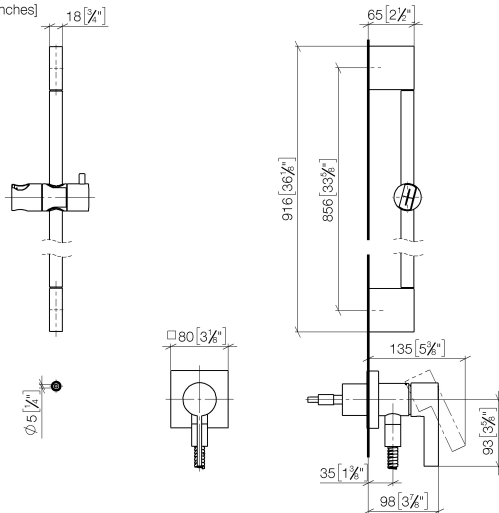

# Batería monomando empotrada con conexión integrada de ducha con juego de ducha sin ducha de mano - Cromo

IMO

36 013 970

Encaja con: IMO, MEM, CL.1

- Cubierta 80 x 80 mm
- Flexo metálico 1750mm con bloqueo de giro integrado
- Barra a pared con soporte deslizante
- Diámetro de tubo 18 mm

## Complementos necesarios

	<b>Ducha de mano - Cromo</b>	28 012 979-00
--	------------------------------	---------------

## Complementos necesarios

	<b>Ducha de mano FlowReduce - Cromo</b>	28 018 979-00 0010
--	---	--------------------

36 013 970

mm [inches]

Certificado

Belgaqua\_21-025- WRAS\_2011027. LGA\_29569.  
27\_1.

36 013 970

### Lista de piezas de recambios

N°	Número de artículo	Denominación	Cantidad de montaje	Plazo de entrega
1	05 17 20 726 02 90	juego de fijación	1	2
2	09 31 11 049 90	varilla	2	2
3	04 31 11 113 00 90	varilla	2	2
4	08 17 97 054-00	soporte	2	10
5	90 28 22 597 00-00	soporte	1	10
6	28 322 970-00	Flexo de ducha metálico 1/2" x 3/8" x 1750 mm - Cromo	1	2
7	12 580 970-00	Soporte deslizante - Cromo	1	10
8	90 14 20 026 00 90	sello	1	2
9	36 045 970-00	Batería monomando empotrada con cubierta con conexión integrada de ducha - Cromo	1	10