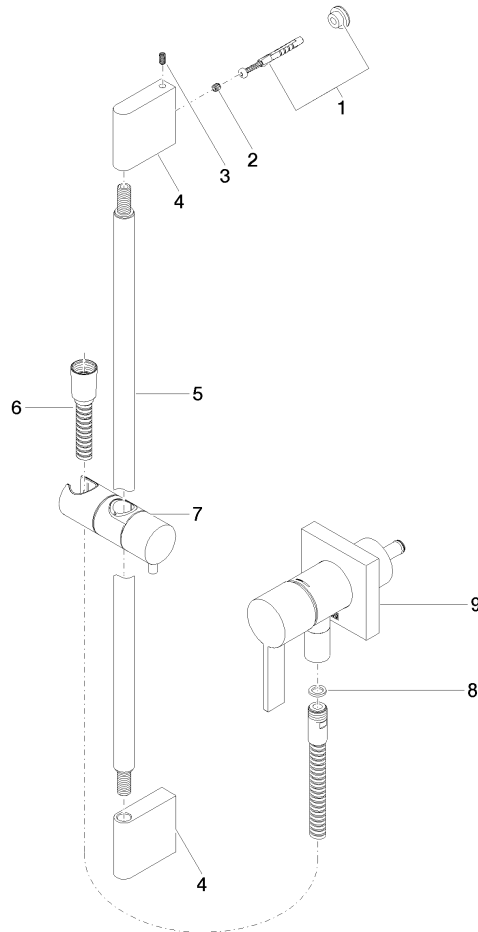

## Complementos necesarios

	<b>Ducha de mano FlowReduce - Cromo</b>	28 018 979-00 0010
--	---	--------------------

36 013 970

mm [inches]

Certificado

Belgaqua\_21-025- WRAS\_2011027. LGA\_29569.  
27\_1.

36 013 970

### Lista de piezas de recambios

N°	Número de artículo	Denominación	Cantidad de montaje	Plazo de entrega
1	05 17 20 726 02 90	juego de fijación	1	2
2	09 31 11 049 90	varilla	2	2
3	04 31 11 113 00 90	varilla	2	2
4	08 17 97 054-00	soporte	2	10
5	90 28 22 597 00-00	soporte	1	10
6	28 322 970-00	Flexo de ducha metálico 1/2" x 3/8" x 1750 mm - Cromo	1	2
7	12 580 970-00	Soporte deslizante - Cromo	1	10
8	90 14 20 026 00 90	sello	1	2
9	36 045 970-00	Batería monomando empotrada con cubierta con conexión integrada de ducha - Cromo	1	10