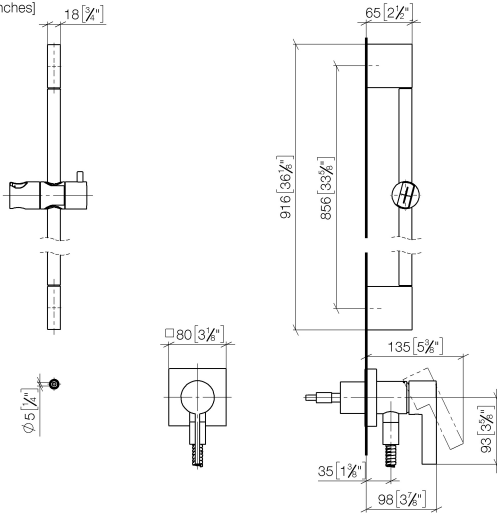

Batería monomando empotrada con conexión integrada de ducha con juego de ducha sin ducha de mano - Dark Chrome

IMO

36 013 970

Encaja con: IMO, MEM, CL.1

- Cubierta 80 x 80 mm
- Flexo metálico 1750mm con bloqueo de giro integrado
- Barra a pared con soporte deslizante
- Diámetro de tubo 18 mm

Ester artículo no incluye ducha de mano!

Protección contra reflujo.

El artículo no se puede extender, asegúrese de observar la profundidad de montaje!

	Dark Chrome	36 013 970-19
	Cromo	36 013 970-00
	Platino cepillado	36 013 970-06
	Platino	36 013 970-08
	Latón cepillado (Oro 23k)	36 013 970-28
	Negro mate	36 013 970-33
	Champagne cepillado (Oro 22k)	36 013 970-46
	Champagne (Oro 22k)	36 013 970-47
	Cromo cepillado	36 013 970-93
	Dark Platinum cepillado	36 013 970-99

Batería monomando empotrada con conexión integrada de ducha con juego de ducha sin ducha de mano - Dark Chrome

IMO

36 013 970

mm [inches]

Batería monomando empotrada con conexión integrada de ducha con juego de ducha sin ducha de mano - Dark Chrome