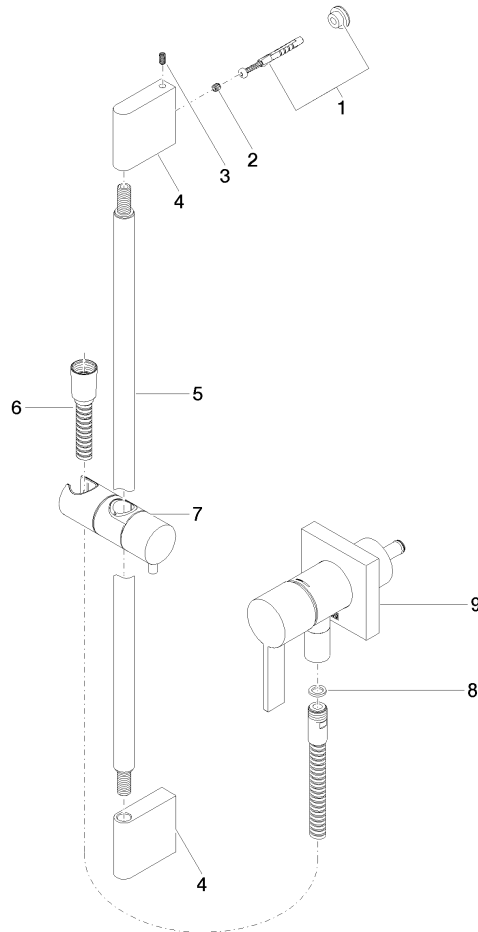

# Batería monomando empotrada con conexión integrada de ducha con juego de ducha sin ducha de mano - Latón cepillado (Oro 23k)

IMO

36 013 970

Encaja con: IMO, MEM, CL.1

- Cubierta 80 x 80 mm
- Flexo metálico 1750mm con bloqueo de giro integrado
- Barra a pared con soporte deslizante
- Diámetro de tubo 18 mm

IMO

36 013 970

mm [inches]

**Certificado**

Belgaqua\_21-025- WRAS\_2011027. LGA\_29569.  
27\_1.

36 013 970

**Lista de piezas de recambios**

Nº	Número de artículo	Denominación	Cantidad de montaje	Plazo de entrega
1	05 17 20 726 02 90	juego de fijación	1	2
2	09 31 11 049 90	varilla	2	2
3	04 31 11 113 00 90	varilla	2	2
4	08 17 97 054-28	soporte	2	20
5	90 28 22 597 00-28	soporte	1	-
Ya no se puede pedir el repuesto, solicite el artículo de repuesto.				
6	28 322 970-28	Flexo de ducha metálico 1/2" x 3/8" x 1750 mm - Latón cepillado (Oro 23k)	1	20
7	12 580 970-28	Soporte deslizante - Latón cepillado (Oro 23k)	1	20
8	90 14 20 026 00 90	sello	1	2
9	36 045 970-28	Batería monomando empotrada con cubierta con conexión integrada de ducha - Latón cepillado (Oro 23k)	1	20