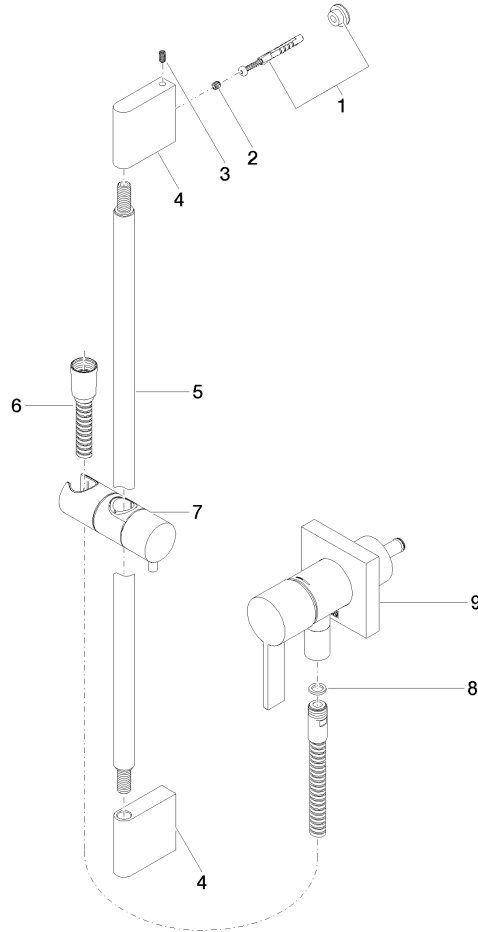

Batería monomando empotrada con conexión integrada de ducha con juego de ducha sin ducha de mano - Dark Platinum cepillado

IMO

36 013 970

Encaja con: IMO, MEM, CL.1

- Cubierta 80 x 80 mm
- Flexo metálico 1750mm con bloqueo de giro integrado
- Barra a pared con soporte deslizante
- Diámetro de tubo 18 mm

Complementos necesarios

	Ducha de mano FlowReduce - Dark Platinum cepillado	28 018 979-99 0010
--	---	--------------------

36 013 970

mm [inches]

Certificado

Belgaqua_21-025- WRAS_2011027. LGA_29569.
27_1.

36 013 970

Lista de piezas de recambios

N°	Número de artículo	Denominación	Cantidad de montaje	Plazo de entrega
1	05 17 20 726 02 90	juego de fijación	1	2
2	09 31 11 049 90	varilla	2	2
3	04 31 11 113 00 90	varilla	2	2
4	08 17 97 054-99	soporte	2	30
5	90 28 22 597 00-99	soporte	1	30
6	28 322 970-99	Flexo de ducha metálico 1/2" x 3/8" x 1750 mm - Dark Platinum cepillado	1	2
7	12 580 970-99	Soporte deslizante - Dark Platinum cepillado	1	30
8	90 14 20 026 00 90	sello	1	2
9	36 045 970-99	Batería monomando empotrada con cubierta con conexión integrada de ducha - Dark Platinum cepillado	1	30