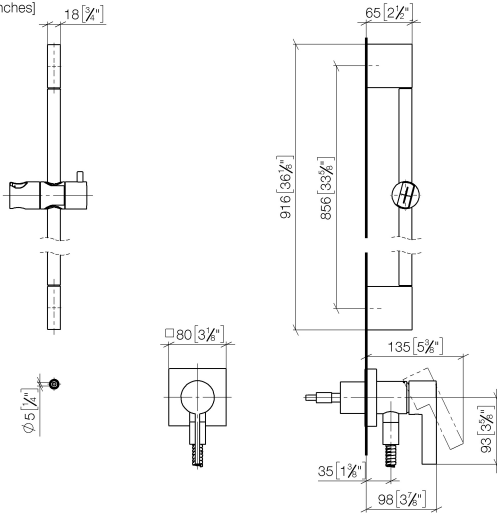

Batería monomando empotrada con conexión integrada de ducha con juego de ducha sin ducha de mano - Dark Platinum cepillado

IMO

36 013 970

Encaja con: IMO, MEM, CL.1

- Cubierta 80 x 80 mm
- Flexo metálico 1750mm con bloqueo de giro integrado
- Barra a pared con soporte deslizante
- Diámetro de tubo 18 mm

Complementos necesarios

	Fijación mural empotrada - •Profundidad de montaje mín. 78 mm •Profundidad de montaje máx. 103 mm	35 003 970 90
--	--	---------------

Complementos necesarios

	Ducha de mano FlowReduce - Dark Platinum cepillado	28 012 979-99 0010
--	---	--------------------

Complementos necesarios

	Ducha de mano FlowReduce - Dark Platinum cepillado	28 018 979-99 0010
--	---	--------------------

36 013 970

mm [inches]

Certificado

Belgaqua_21-025- WRAS_2011027. LGA_29569.
27_1.

36 013 970

Lista de piezas de recambios

N°	Número de artículo	Denominación	Cantidad de montaje	Plazo de entrega
1	05 17 20 726 02 90	juego de fijación	1	2
2	09 31 11 049 90	varilla	2	2
3	04 31 11 113 00 90	varilla	2	2
4	08 17 97 054-99	soporte	2	30
5	90 28 22 597 00-99	soporte	1	30
6	28 322 970-99	Flexo de ducha metálico 1/2" x 3/8" x 1750 mm - Dark Platinum cepillado	1	2
7	12 580 970-99	Soporte deslizante - Dark Platinum cepillado	1	30
8	90 14 20 026 00 90	sello	1	2
9	36 045 970-99	Batería monomando empotrada con cubierta con conexión integrada de ducha - Dark Platinum cepillado	1	30