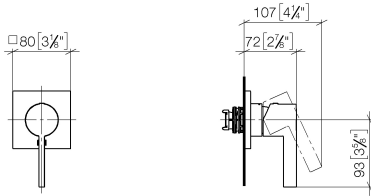

Batería monomando empotrada con cubierta - Platino cepillado

IMO

36 060 670

- Cubierta 80 x 80 mm

Encaja con: IMO, MEM, CL.1, CYO

	Platino cepillado	36 060 670-06
	Cromo	36 060 670-00
	Platino	36 060 670-08
	Dark Chrome	36 060 670-19
	Oro claro cepillado	36 060 670-27
	Latón cepillado (Oro 23k)	36 060 670-28
	Negro mate	36 060 670-33
	Champagne cepillado (Oro 22k)	36 060 670-46
	Champagne (Oro 22k)	36 060 670-47
	Cromo cepillado	36 060 670-93
	Dark Platinum cepillado	36 060 670-99

Complementos necesarios

Batería monomando de pared empotrada - 35 860 970 90

empotrada -

- Profundidad de montaje mín. 80 mm
- Profundidad de montaje máx. 95 mm

36 060 670

mm [inches]

Certificado

WRAS_2107016. LGA_29905.