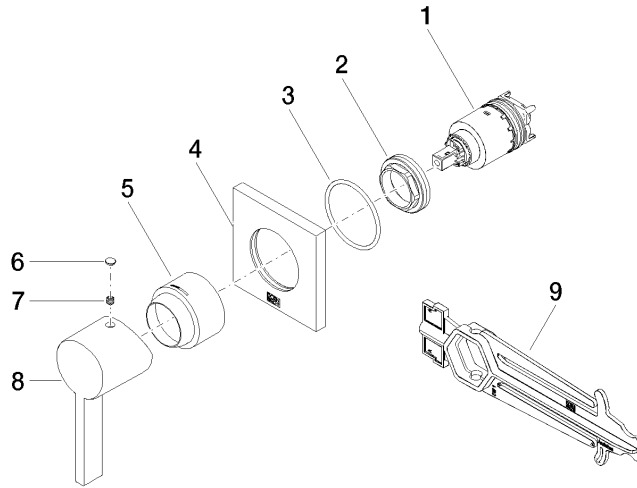

Batería monomando empotrada con cubierta - Platino cepillado

IMO

36 060 670

- Cubierta 80 x 80 mm

Encaja con: IMO, MEM, CL.1, CYO

	Platino cepillado	36 060 670-06
	Cromo	36 060 670-00
	Platino	36 060 670-08
	Dark Chrome	36 060 670-19
	Oro claro cepillado	36 060 670-27
	Latón cepillado (Oro 23k)	36 060 670-28
	Negro mate	36 060 670-33
	Champagne cepillado (Oro 22k)	36 060 670-46
	Champagne (Oro 22k)	36 060 670-47
	Cromo cepillado	36 060 670-93
	Dark Platinum cepillado	36 060 670-99

Complementos necesarios

Batería monomando de pared empotrada - 35 860 970 90

empotrada -

- Profundidad de montaje mín. 80 mm
- Profundidad de montaje máx. 95 mm

36 060 670

mm [inches]

Certificado

WRAS_2107016. LGA_29905.

36 060 670

Lista de piezas de recambios

Nº	Número de artículo	Denominación	Cantidad de montaje	Plazo de entrega
1	90 15 05 064 01 90	cartucho	1	2
2	09 24 04 105 90	tuerca	1	2
3	90 14 10 049 00 90	sello	1	2
4	09 27 78 048-06	roseta	1	10
5	09 11 02 530-06	funda	1	10
6	90 31 20 087 00-06	tapón	1	10
7	90 31 11 112 00 90	varilla	1	2
8	09 20 67 004-06	manilla	1	10
9	90 30 09 064 00 90	llave	1	2