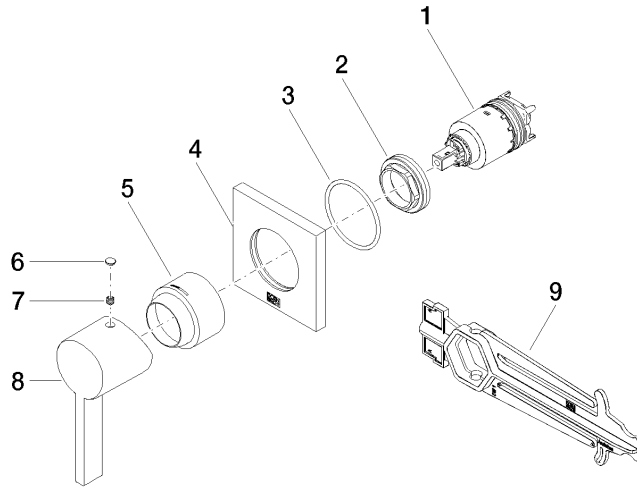

Batería monomando empotrada con cubierta - Champagne cepillado (Oro 22k)

IMO

36 060 670

- Cubierta 80 x 80 mm

Encaja con: IMO, MEM, CL.1, CYO

	Champagne cepillado (Oro 22k)	36 060 670-46
	Cromo	36 060 670-00
	Platino cepillado	36 060 670-06
	Platino	36 060 670-08
	Dark Chrome	36 060 670-19
	Oro claro cepillado	36 060 670-27
	Latón cepillado (Oro 23k)	36 060 670-28
	Negro mate	36 060 670-33
	Champagne (Oro 22k)	36 060 670-47
	Cromo cepillado	36 060 670-93
	Dark Platinum cepillado	36 060 670-99

Complementos necesarios

Batería monomando de pared empotrada - 35 860 970 90

- Profundidad de montaje mín. 80 mm
- Profundidad de montaje máx. 95 mm

36 060 670

mm [inches]

Certificado

LGA_29905.

36 060 670

Lista de piezas de recambios

N°	Número de artículo	Denominación	Cantidad de montaje	Plazo de entrega
1	90 15 05 064 01 90	cartucho	1	2
2	09 24 04 105 90	tuerca	1	2
3	90 14 10 049 00 90	sello	1	2
4	09 27 78 048-46	roseta	1	30
5	09 11 02 530-46	funda	1	30
6	90 31 20 087 00-46	tapón	1	30
7	90 31 11 112 00 90	varilla	1	2
8	09 20 67 004-46	manilla	1	30
9	90 30 09 064 00 90	llave	1	2