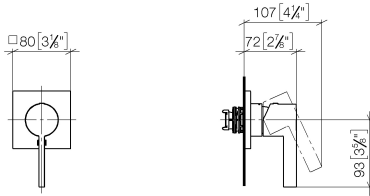

Batería monomando empotrada con cubierta - Champagne cepillado (Oro 22k)

IMO

36 060 670

- Cubierta 80 x 80 mm

Encaja con: IMO, MEM, CL.1, CYO

	Champagne cepillado (Oro 22k)	36 060 670-46
	Cromo	36 060 670-00
	Platino cepillado	36 060 670-06
	Platino	36 060 670-08
	Dark Chrome	36 060 670-19
	Oro claro cepillado	36 060 670-27
	Latón cepillado (Oro 23k)	36 060 670-28
	Negro mate	36 060 670-33
	Champagne (Oro 22k)	36 060 670-47
	Cromo cepillado	36 060 670-93
	Dark Platinum cepillado	36 060 670-99

Complementos necesarios

Batería monomando de pared empotrada - 35 860 970 90

- Profundidad de montaje mín. 80 mm
- Profundidad de montaje máx. 95 mm

36 060 670

mm [inches]

Certificado

LGA_29905.

36 060 670

Lista de piezas de recambios

N°	Número de artículo	Denominación	Cantidad de montaje	Plazo de entrega
1	90 15 05 064 01 90	cartucho	1	2
2	09 24 04 105 90	tuerca	1	2
3	90 14 10 049 00 90	sello	1	2
4	09 27 78 048-46	roseta	1	30
5	09 11 02 530-46	funda	1	30
6	90 31 20 087 00-46	tapón	1	30
7	90 31 11 112 00 90	varilla	1	2
8	09 20 67 004-46	manilla	1	30
9	90 30 09 064 00 90	llave	1	2