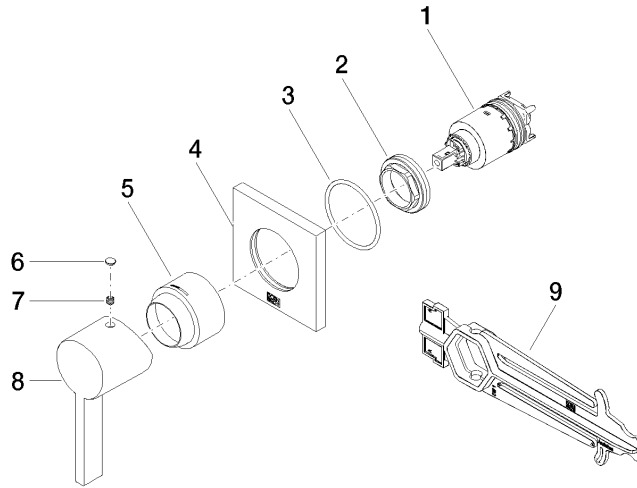

**Complementos necesarios**

**Batería monomando de pared empotrada -** 35 860 970 90

**empotrada -**

- Profundidad de montaje mín. 80 mm
- Profundidad de montaje máx. 95 mm

36 060 670

mm [inches]

Certificado

LGA\_29905.

36 060 670

Lista de piezas de recambios

| N° | Número de artículo | Denominación | Cantidad de montaje | Plazo de entrega |
|----|--------------------|--------------|---------------------|------------------|
| 1  | 90 15 05 064 01 90 | cartucho     | 1                   | 2                |
| 2  | 09 24 04 105 90    | tuerca       | 1                   | 2                |
| 3  | 90 14 10 049 00 90 | sello        | 1                   | 2                |
| 4  | 09 27 78 048-47    | roseta       | 1                   | 30               |
| 5  | 09 11 02 530-47    | funda        | 1                   | 30               |
| 6  | 90 31 20 087 00-47 | tapón        | 1                   | 30               |
| 7  | 90 31 11 112 00 90 | varilla      | 1                   | 2                |
| 8  | 09 20 67 004-47    | manilla      | 1                   | 30               |
| 9  | 90 30 09 064 00 90 | llave        | 1                   | 2                |