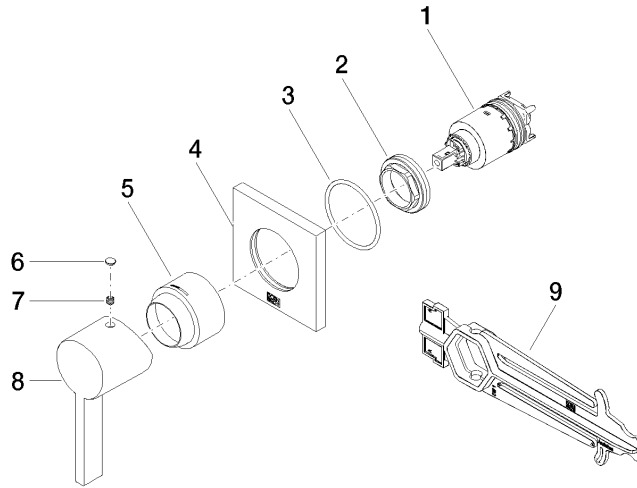

Batería monomando empotrada con cubierta - Dark Platinum cepillado

IMO

36 060 670

- Cubierta 80 x 80 mm

Encaja con: IMO, MEM, CL.1, CYO

	Dark Platinum cepillado	36 060 670-99
	Cromo	36 060 670-00
	Platino cepillado	36 060 670-06
	Platino	36 060 670-08
	Dark Chrome	36 060 670-19
	Oro claro cepillado	36 060 670-27
	Latón cepillado (Oro 23k)	36 060 670-28
	Negro mate	36 060 670-33
	Champagne cepillado (Oro 22k)	36 060 670-46
	Champagne (Oro 22k)	36 060 670-47
	Cromo cepillado	36 060 670-93

Complementos necesarios

Batería monomando de pared empotrada - 35 860 970 90

empotrada -

- Profundidad de montaje mín. 80 mm
- Profundidad de montaje máx. 95 mm

36 060 670

mm [inches]

Certificado

WRAS_2107016. LGA_29905.

36 060 670

Lista de piezas de recambios

N°	Número de artículo	Denominación	Cantidad de montaje	Plazo de entrega
1	90 15 05 064 01 90	cartucho	1	2
2	09 24 04 105 90	tuerca	1	2
3	90 14 10 049 00 90	sello	1	2
4	09 27 78 048-99	roseta	1	30
5	09 11 02 530-99	funda	1	30
6	90 31 20 087 00-99	tapón	1	30
7	90 31 11 112 00 90	varilla	1	2
8	09 20 67 004-99	manilla	1	30
9	90 30 09 064 00 90	llave	1	2