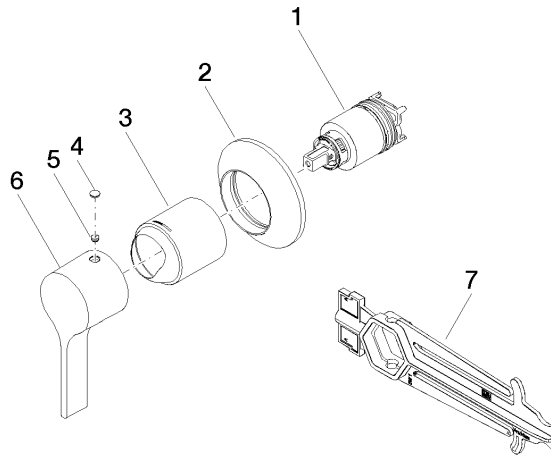

Complementos necesarios

Batería monomando de pared empotrada - 35 860 970 90

- Profundidad de montaje mín. 80 mm
- Profundidad de montaje máx. 95 mm

VAIA Batería monomando empotrada con cubierta - Cromo

VAIA

36 060 809

Certificado

LGA_29905.

36 060 809

Lista de piezas de recambios

Nº	Número de artículo	Denominación	Cantidad de montaje	Plazo de entrega
1	90 15 05 064 01 90	cartucho	1	2
2	90 27 80 032 00-00	roseta	1	10
3	09 11 02 293-00	funda	1	10
4	90 31 20 087 00-00	tapón	1	10
5	90 31 11 063 00 90	varilla	1	2
6	09 20 80 021-00	manilla	1	10
7	90 30 09 064 00 90	llave	1	2