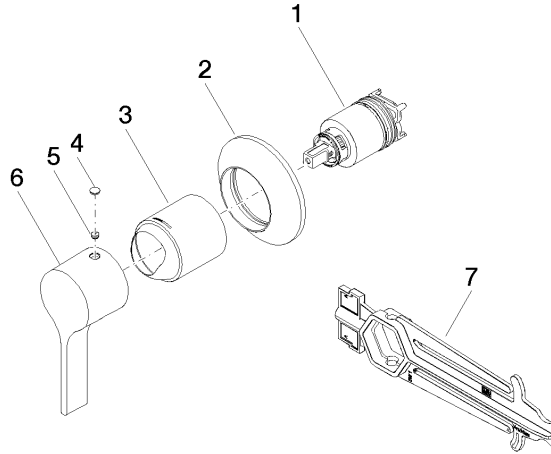

36 060 809

- Cubierta 80 x 80 mm

	Platino	36 060 809-08
	Cromo	36 060 809-00
	Platino cepillado	36 060 809-06
	Dark Chrome	36 060 809-19
	Latón cepillado (Oro 23k)	36 060 809-28
	Bronce cepillado	36 060 809-42
	Champagne cepillado (Oro 22k)	36 060 809-46
	Champagne (Oro 22k)	36 060 809-47
	Dark Platinum cepillado	36 060 809-99

Complementos necesarios

**Batería monomando de pared empotrada -** 35 860 970 90

- Profundidad de montaje mín. 80 mm
- Profundidad de montaje máx. 95 mm

Certificado

---

LGA\_29905.

36 060 809

### Lista de piezas de recambios

Nº	Número de artículo	Denominación	Cantidad de montaje	Plazo de entrega
1	90 15 05 064 01 90	cartucho	1	2
2	90 27 80 032 00-08	roseta	1	40
3	09 11 02 293-08	funda	1	40
4	90 31 20 087 00-08	tapón	1	40
5	90 31 11 063 00 90	varilla	1	2
6	09 20 80 021-08	manilla	1	40
7	90 30 09 064 00 90	llave	1	2