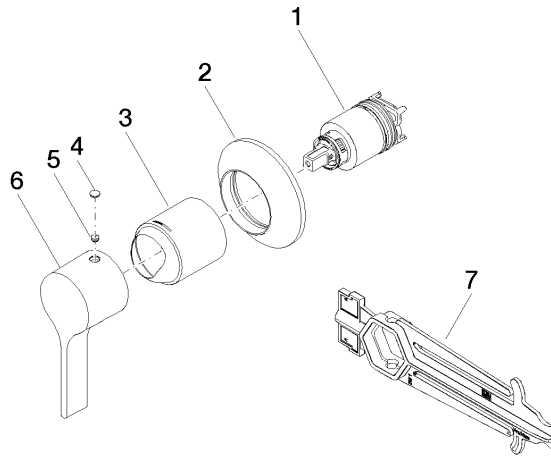

36 060 809

Lista de piezas de recambios

Nº	Número de artículo	Denominación	Cantidad de montaje	Plazo de entrega
1	90 15 05 064 01 90	cartucho	1	2
2	90 27 80 032 00-42	roseta	1	30
3	09 11 02 293-42	funda	1	60
4	90 31 20 087 00-42	tapón	1	30
5	90 31 11 063 00 90	varilla	1	2
6	09 20 80 021-42	manilla	1	60
7	90 30 09 064 00 90	llave	1	2