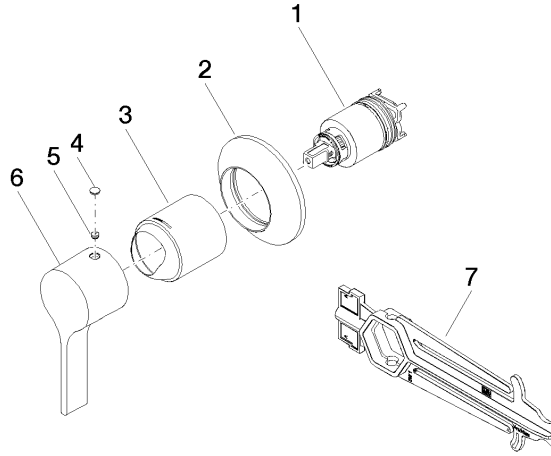

### Complementos necesarios

**Batería monomando de pared empotrada -** 35 860 970 90

- Profundidad de montaje mín. 80 mm
- Profundidad de montaje máx. 95 mm

VAIA Batería monomando empotrada con cubierta - Champagne cepillado (Oro  
22k)

### Lista de piezas de recambios

Nº	Número de artículo	Denominación	Cantidad de montaje	Plazo de entrega
1	90 15 05 064 01 90	cartucho	1	2
2	90 27 80 032 00-46	roseta	1	30
3	09 11 02 293-46	funda	1	30
4	90 31 20 087 00-46	tapón	1	30
5	90 31 11 063 00 90	varilla	1	2
6	09 20 80 021-46	manilla	1	60
7	90 30 09 064 00 90	llave	1	2